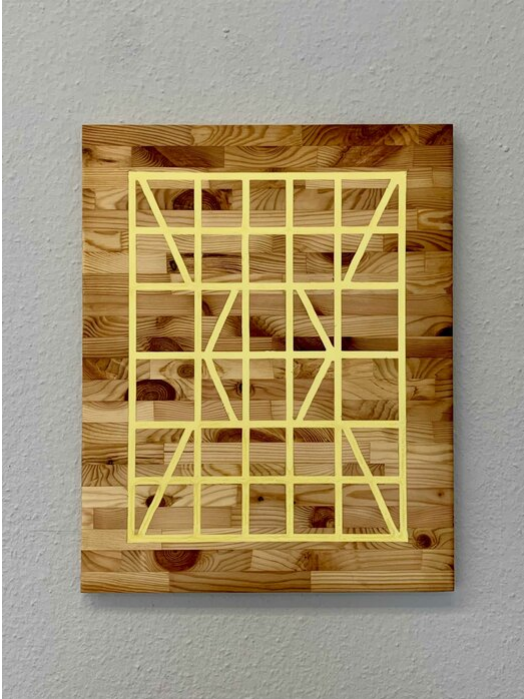

Marten Schech
INLAY FRAMEWORK (GELB) , 2023
Framework

Holz, Resin, Wachs
50 x 40 x 2,5 cm
Unikat

Bernhard Knaus Fine Art

Niddastrasse 84
60329 Frankfurt am Main
Fon +49 (0) 69 244 507 68
knaus@bernhardknaus.de
bernhardknaus.com