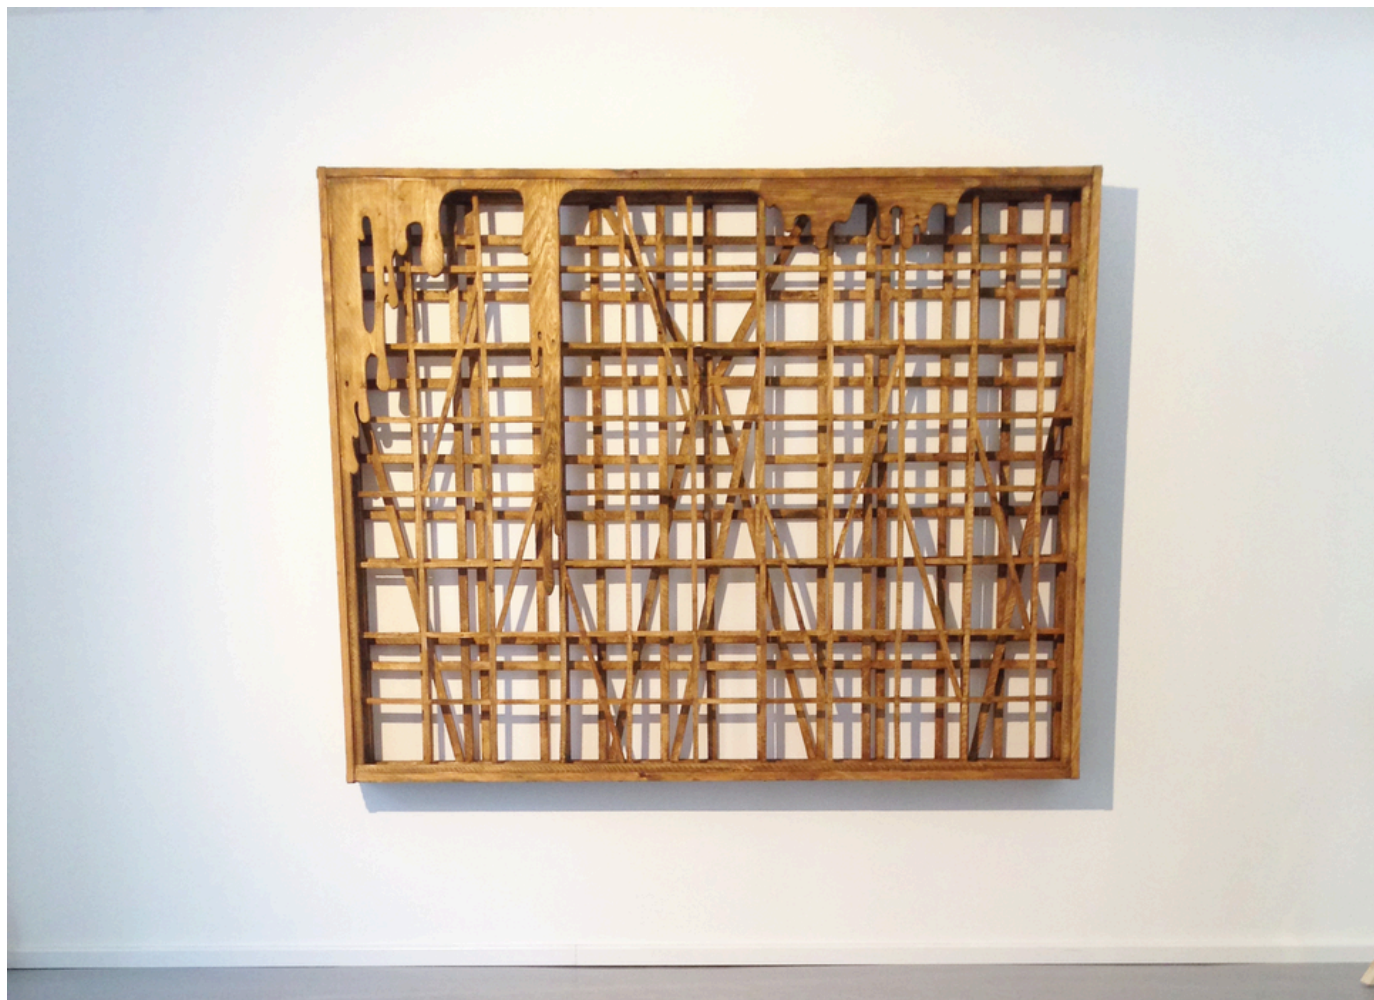

Marten Schech

Framework 9, 2019
Framework

Holz, Farbe
155 x 200 x 17 cm
Unikat

Bernhard Knaus Fine Art

Niddastrasse 84
60329 Frankfurt am Main
Fon +49 (0) 69 244 507 68
knaus@bernhardknaus.de
bernhardknaus.com