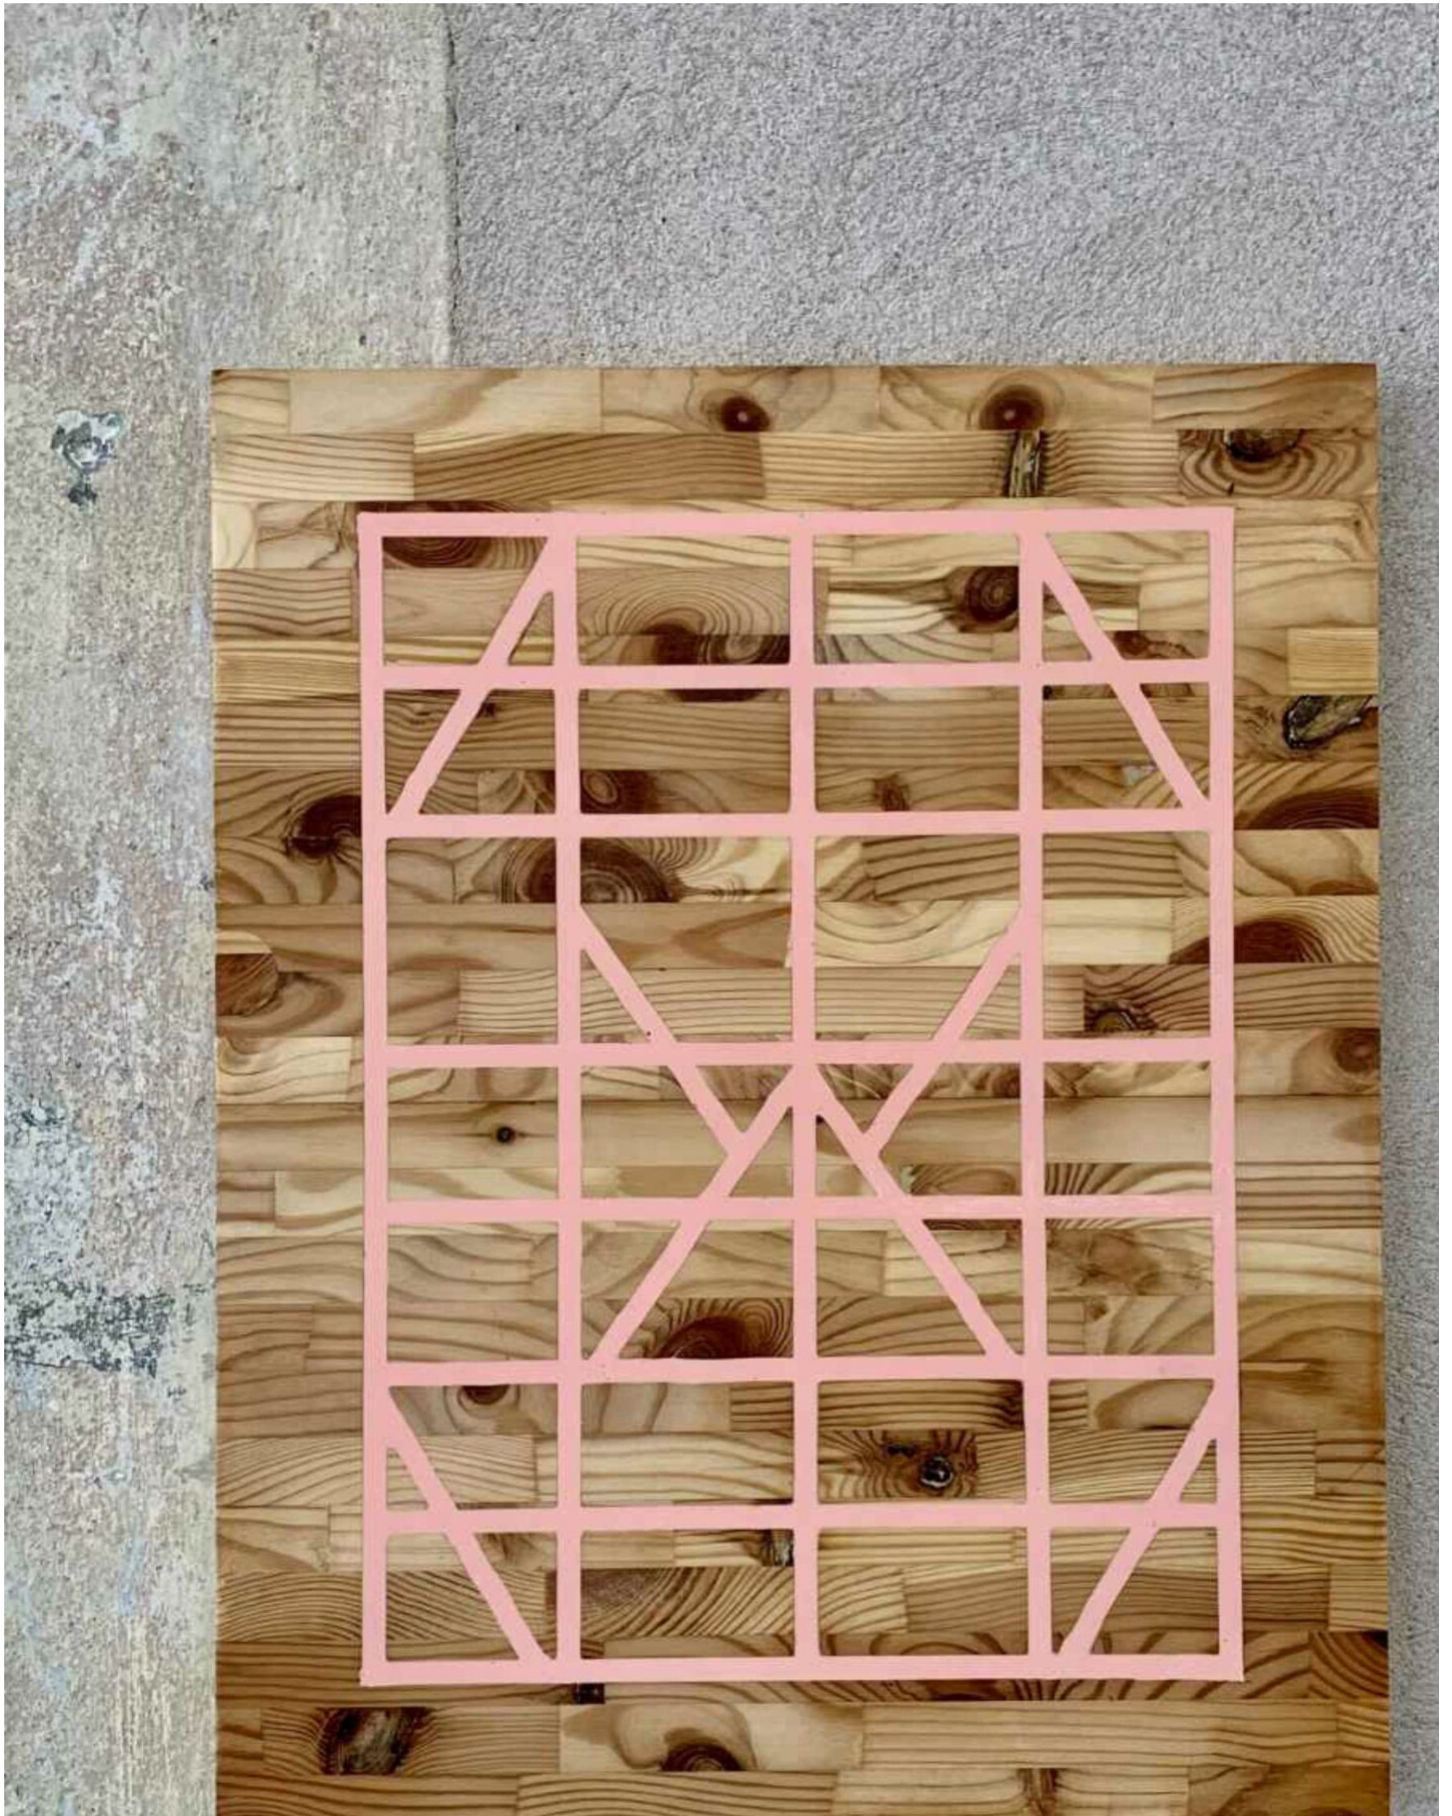

Marten Schech  
INLAY FRAMEWORK (ROSA) , 2023  
Framework

Holz, Resin, Wachs  
50 x 40 x 2,5 cm  
Unikat

---

**Bernhard Knaus Fine Art**

Niddastrasse 84  
60329 Frankfurt am Main  
Fon +49 (0) 69 244 507 68  
[knaus@bernhardknaus.de](mailto:knaus@bernhardknaus.de)  
[bernhardknaus.com](http://bernhardknaus.com)