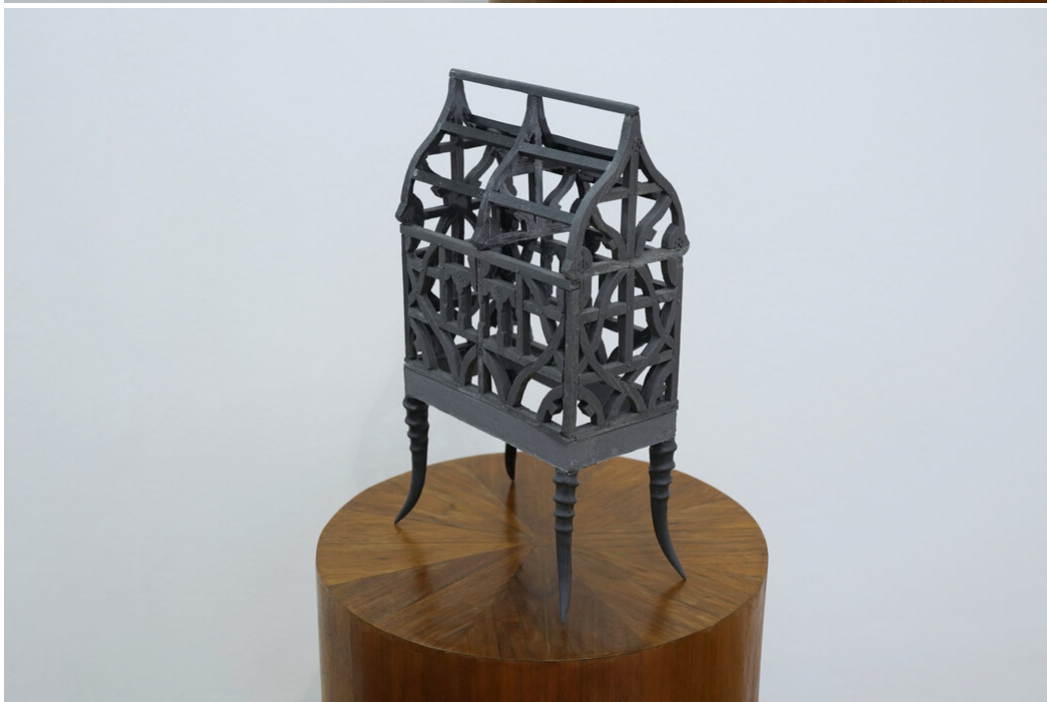

Marten Schech
Gazellen Haus (Gazelle House), 2022
Gazellen Häuser (Gazelle Houses)

Skulptur, Kunststoff, auf Holzsockel
35 x 23 x 14 cm
MS/S 29
Unikat

Bernhard Knaus Fine Art

Niddastrasse 84
60329 Frankfurt am Main
Fon +49 (0) 69 244 507 68
knaus@bernhardknaus.de
bernhardknaus.com