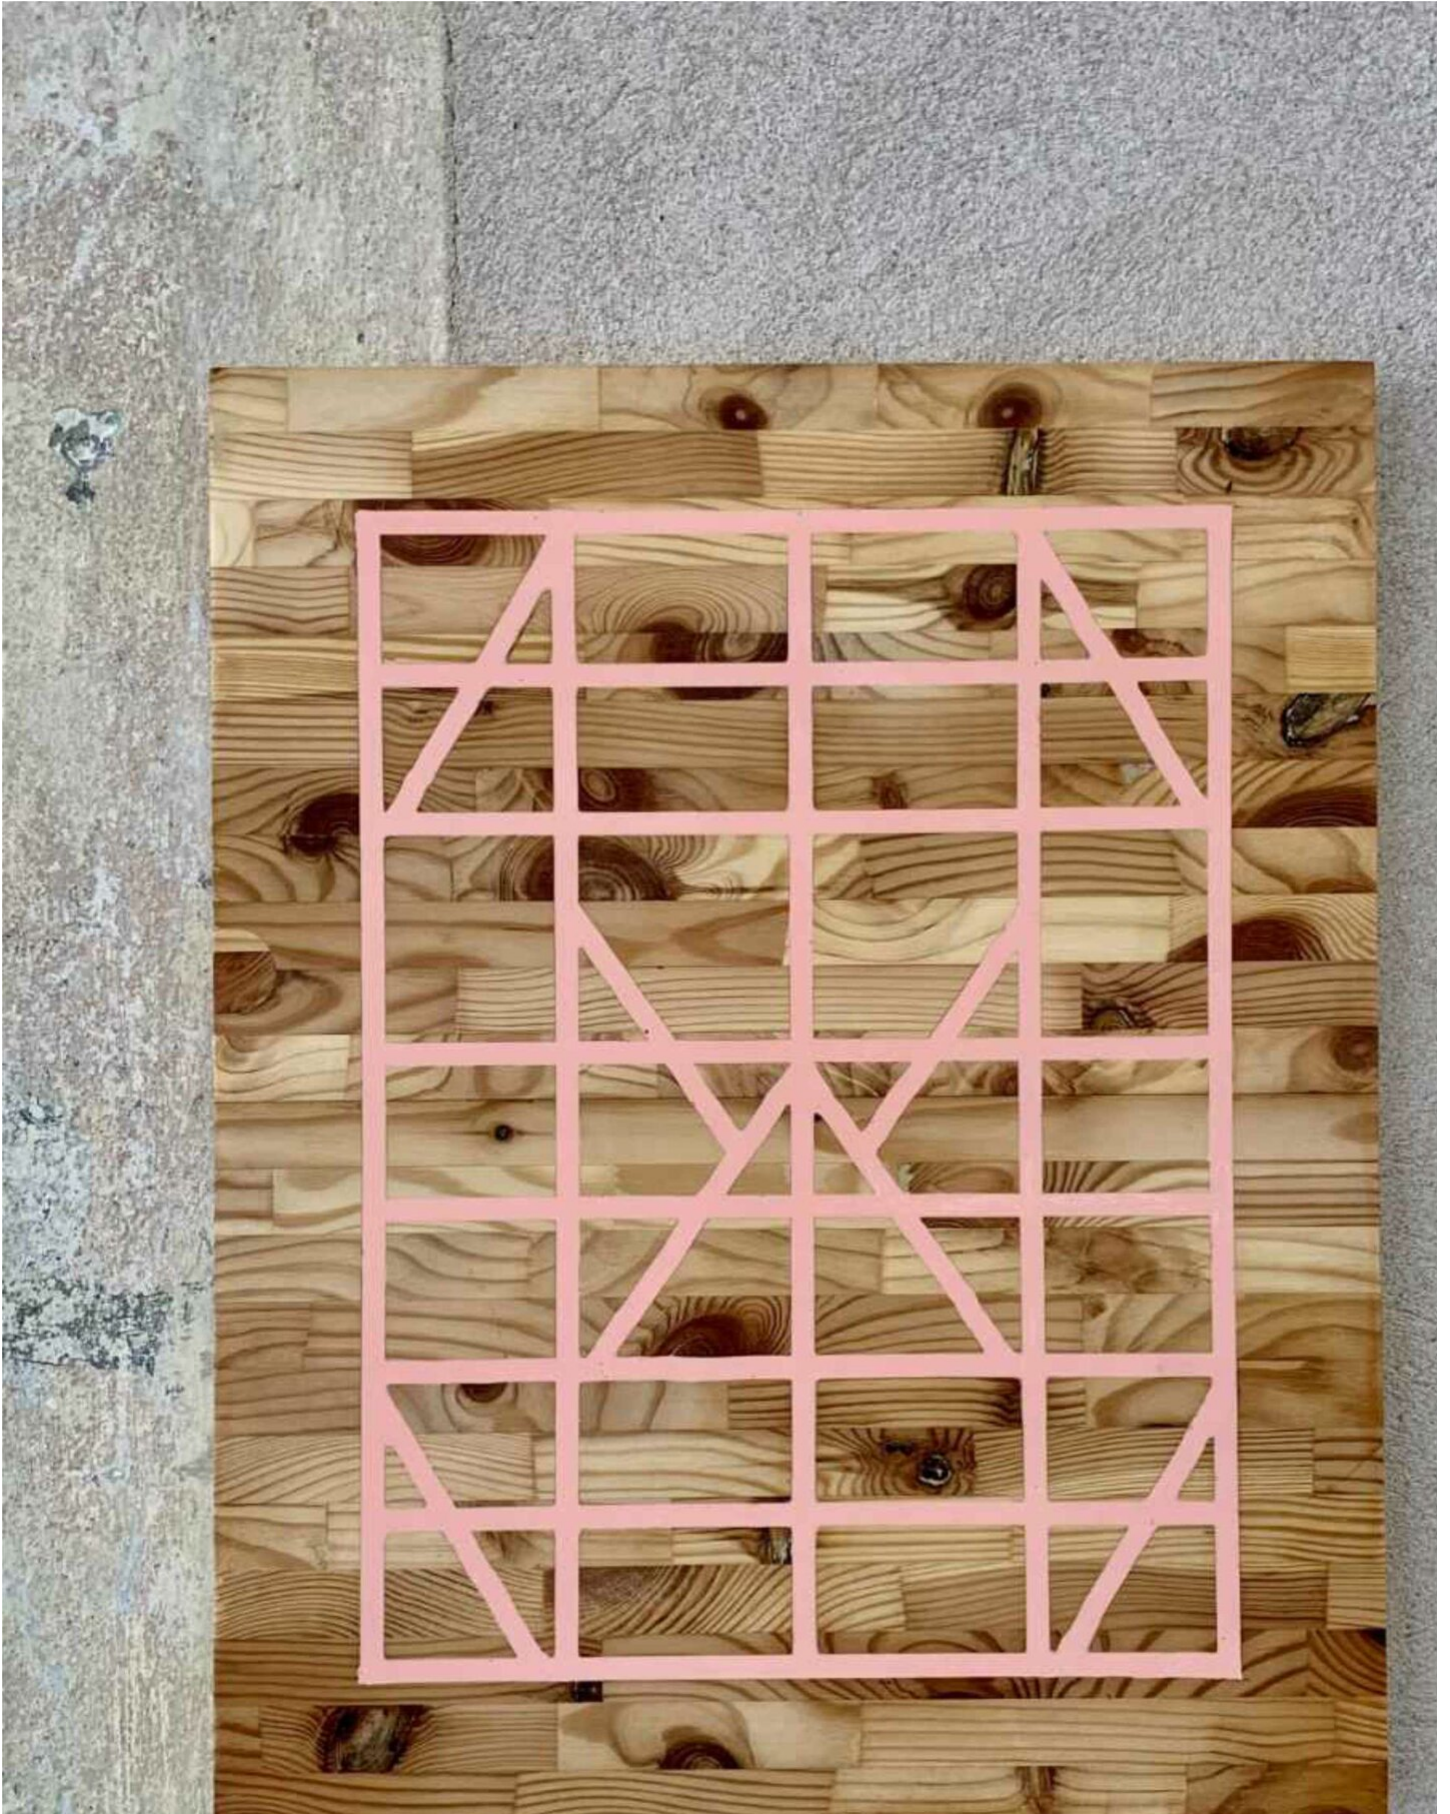

Marten Schech  
INLAY FRAMEWORK (ROSA) , 2023  
Framework

Holz, Resin, Wachs  
50 x 40 x 2,5 cm  
Unikat

---

**Bernhard Knaus Fine Art**

Niddastrasse 84  
60329 Frankfurt am Main  
Fon +49 (0) 69 244 507 68  
[knaus@bernhardknaus.de](mailto:knaus@bernhardknaus.de)  
[bernhardknaus.com](http://bernhardknaus.com)