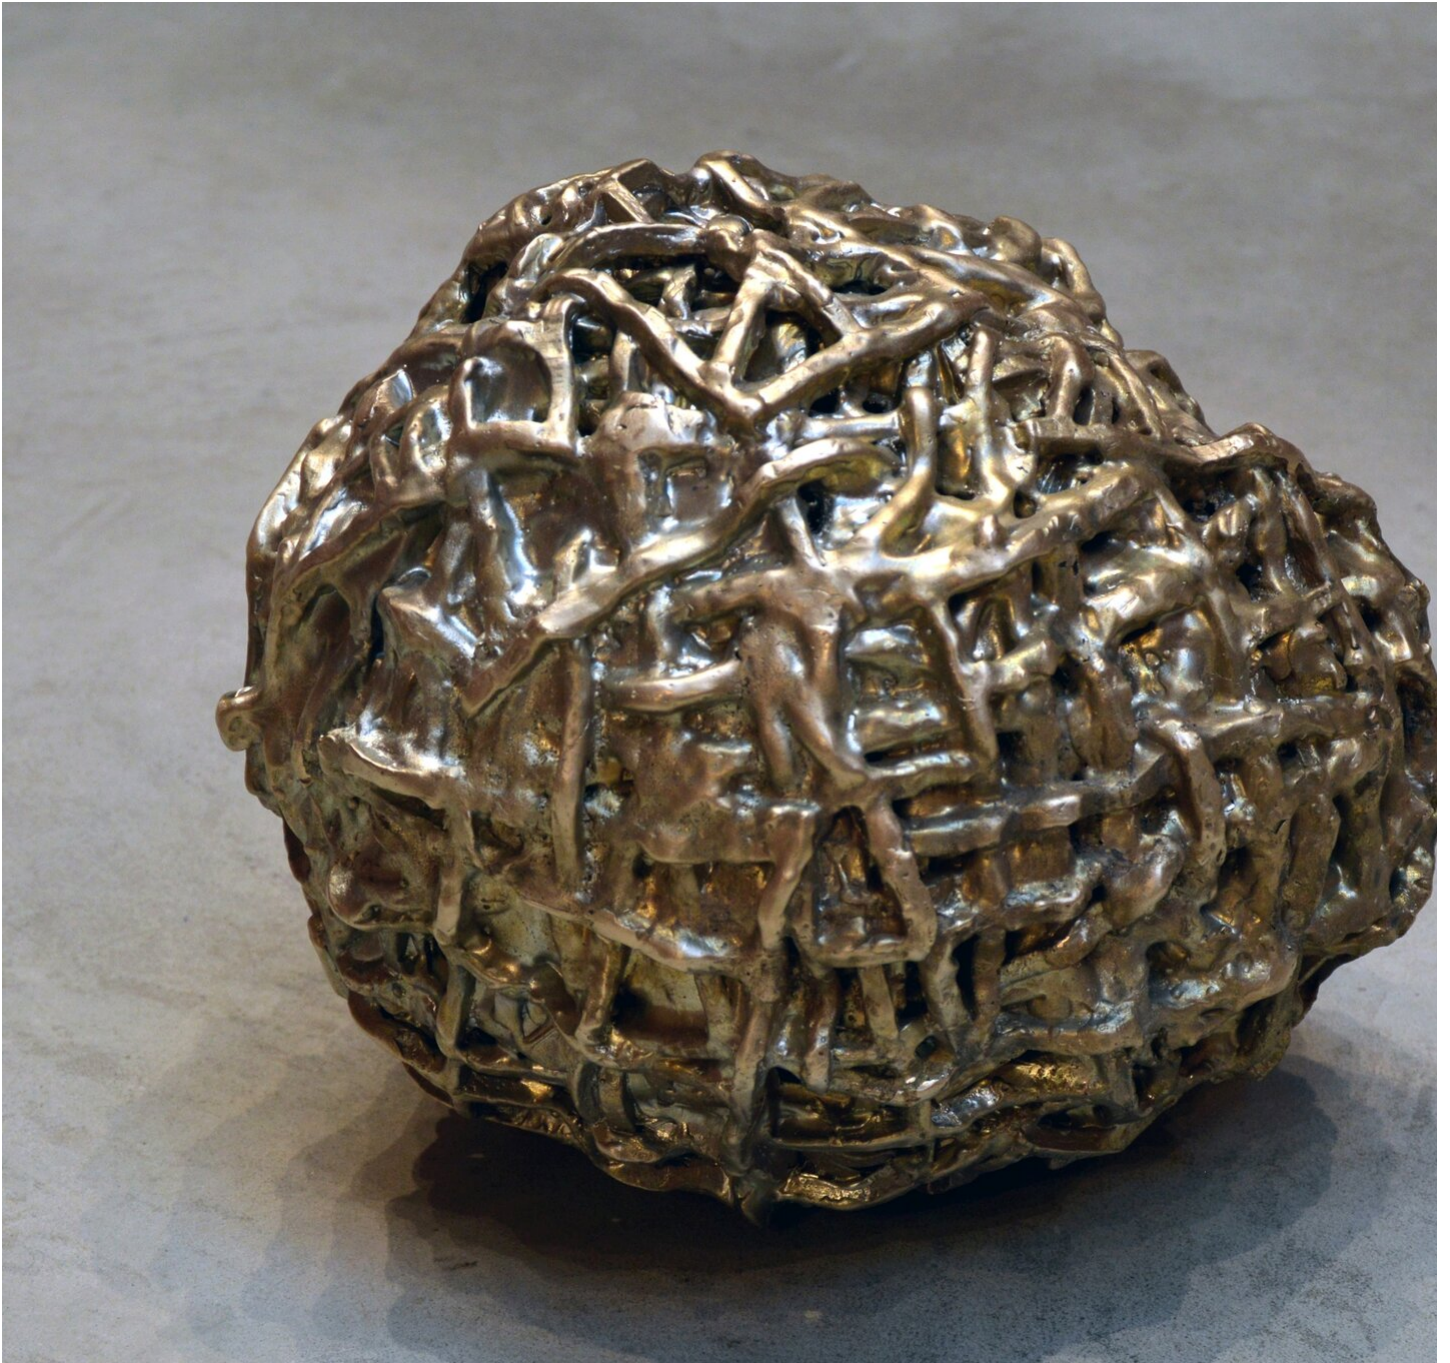

Marten Schech  
Chamaechorie (CuZn 2), 2015  
Chamaechorie

Messingguss  
L 27 x B 30 x H 26 cm  
Unikat  
MS/S 1

---

**Bernhard Knaus Fine Art**

Niddastrasse 84  
60329 Frankfurt am Main  
Fon +49 (0) 69 244 507 68  
[knaus@bernhardknaus.de](mailto:knaus@bernhardknaus.de)  
[bernhardknaus.com](http://bernhardknaus.com)