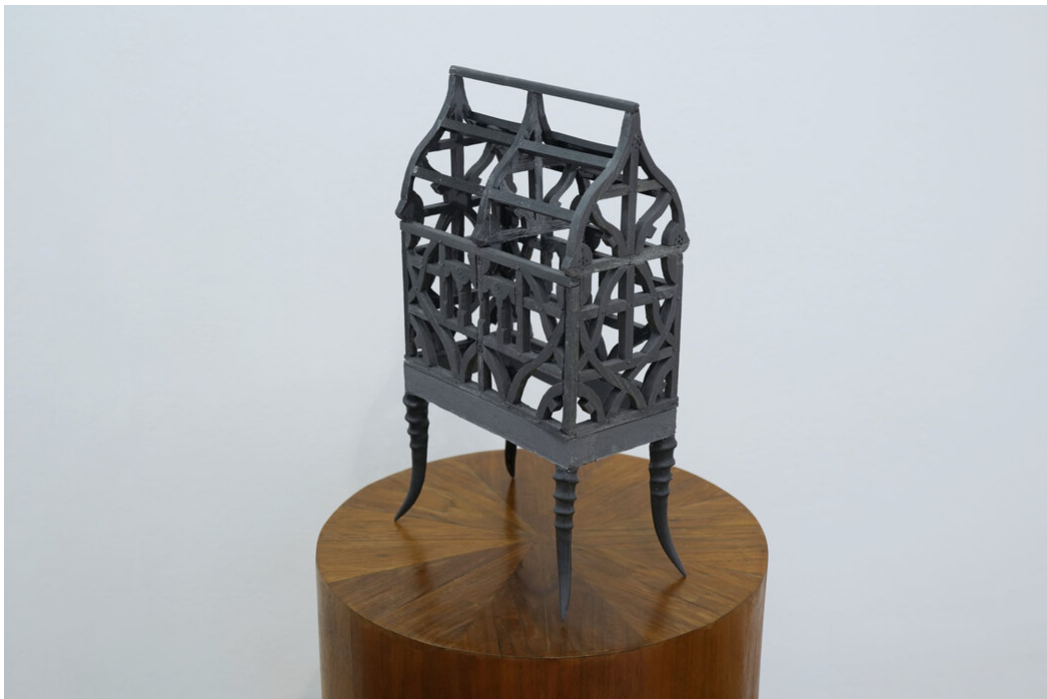

Marten Schech
Gazellen Haus (Gazelle House), 2022
Gazellen Häuser (Gazelle Houses)

Skulptur, Kunststoff, auf Holzsockel
35 x 23 x 14 cm
MS/S 29
Unikat

Bernhard Knaus Fine Art

Niddastrasse 84
60329 Frankfurt am Main
Fon +49 (0) 69 244 507 68
knaus@bernhardknaus.de
bernhardknaus.com