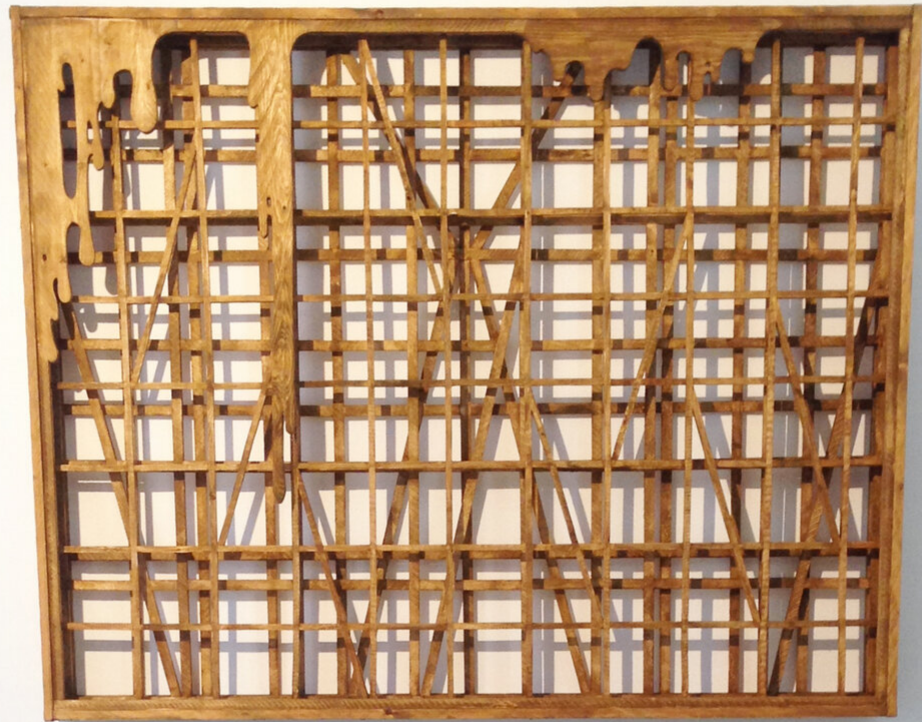

Marten Schech  
Framework 9, 2019  
Framework

Holz, Farbe  
155 x 200 x 17 cm  
Unikat

---

**Bernhard Knaus Fine Art**

Niddastrasse 84  
60329 Frankfurt am Main  
Fon +49 (0) 69 244 507 68  
[knaus@bernhardknaus.de](mailto:knaus@bernhardknaus.de)  
[bernhardknaus.com](http://bernhardknaus.com)