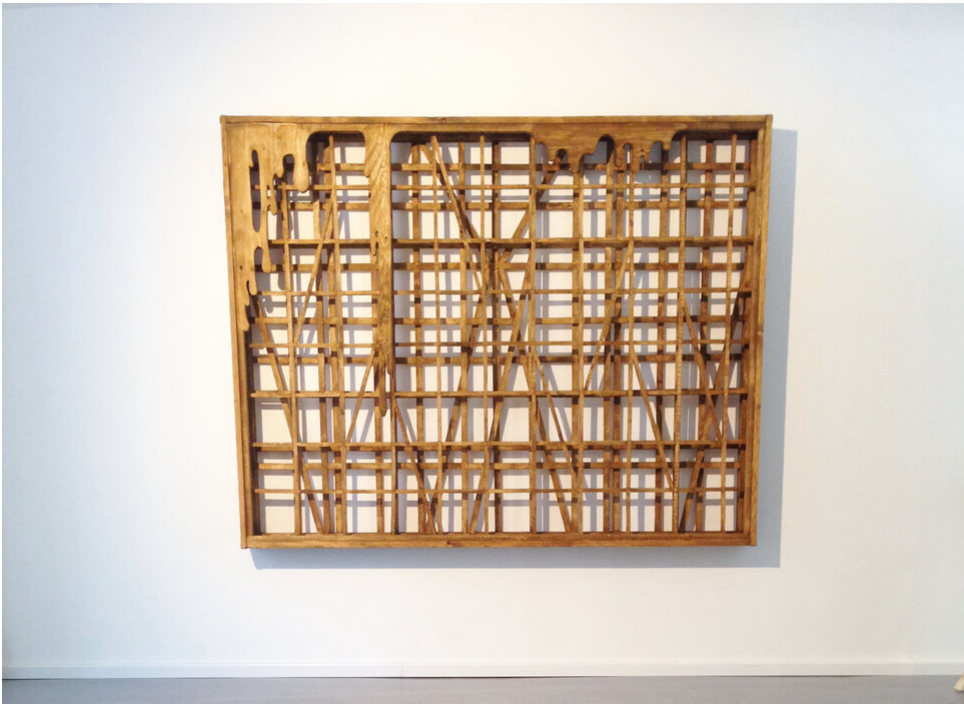

Marten Schech  
Framework 9, 2019  
Framework

Holz, Farbe  
155 x 200 x 17 cm  
Unikat

---

**Bernhard Knaus Fine Art**

Niddastrasse 84  
60329 Frankfurt am Main  
Fon +49 (0) 69 244 507 68  
[knaus@bernhardknaus.de](mailto:knaus@bernhardknaus.de)  
[bernhardknaus.com](http://bernhardknaus.com)