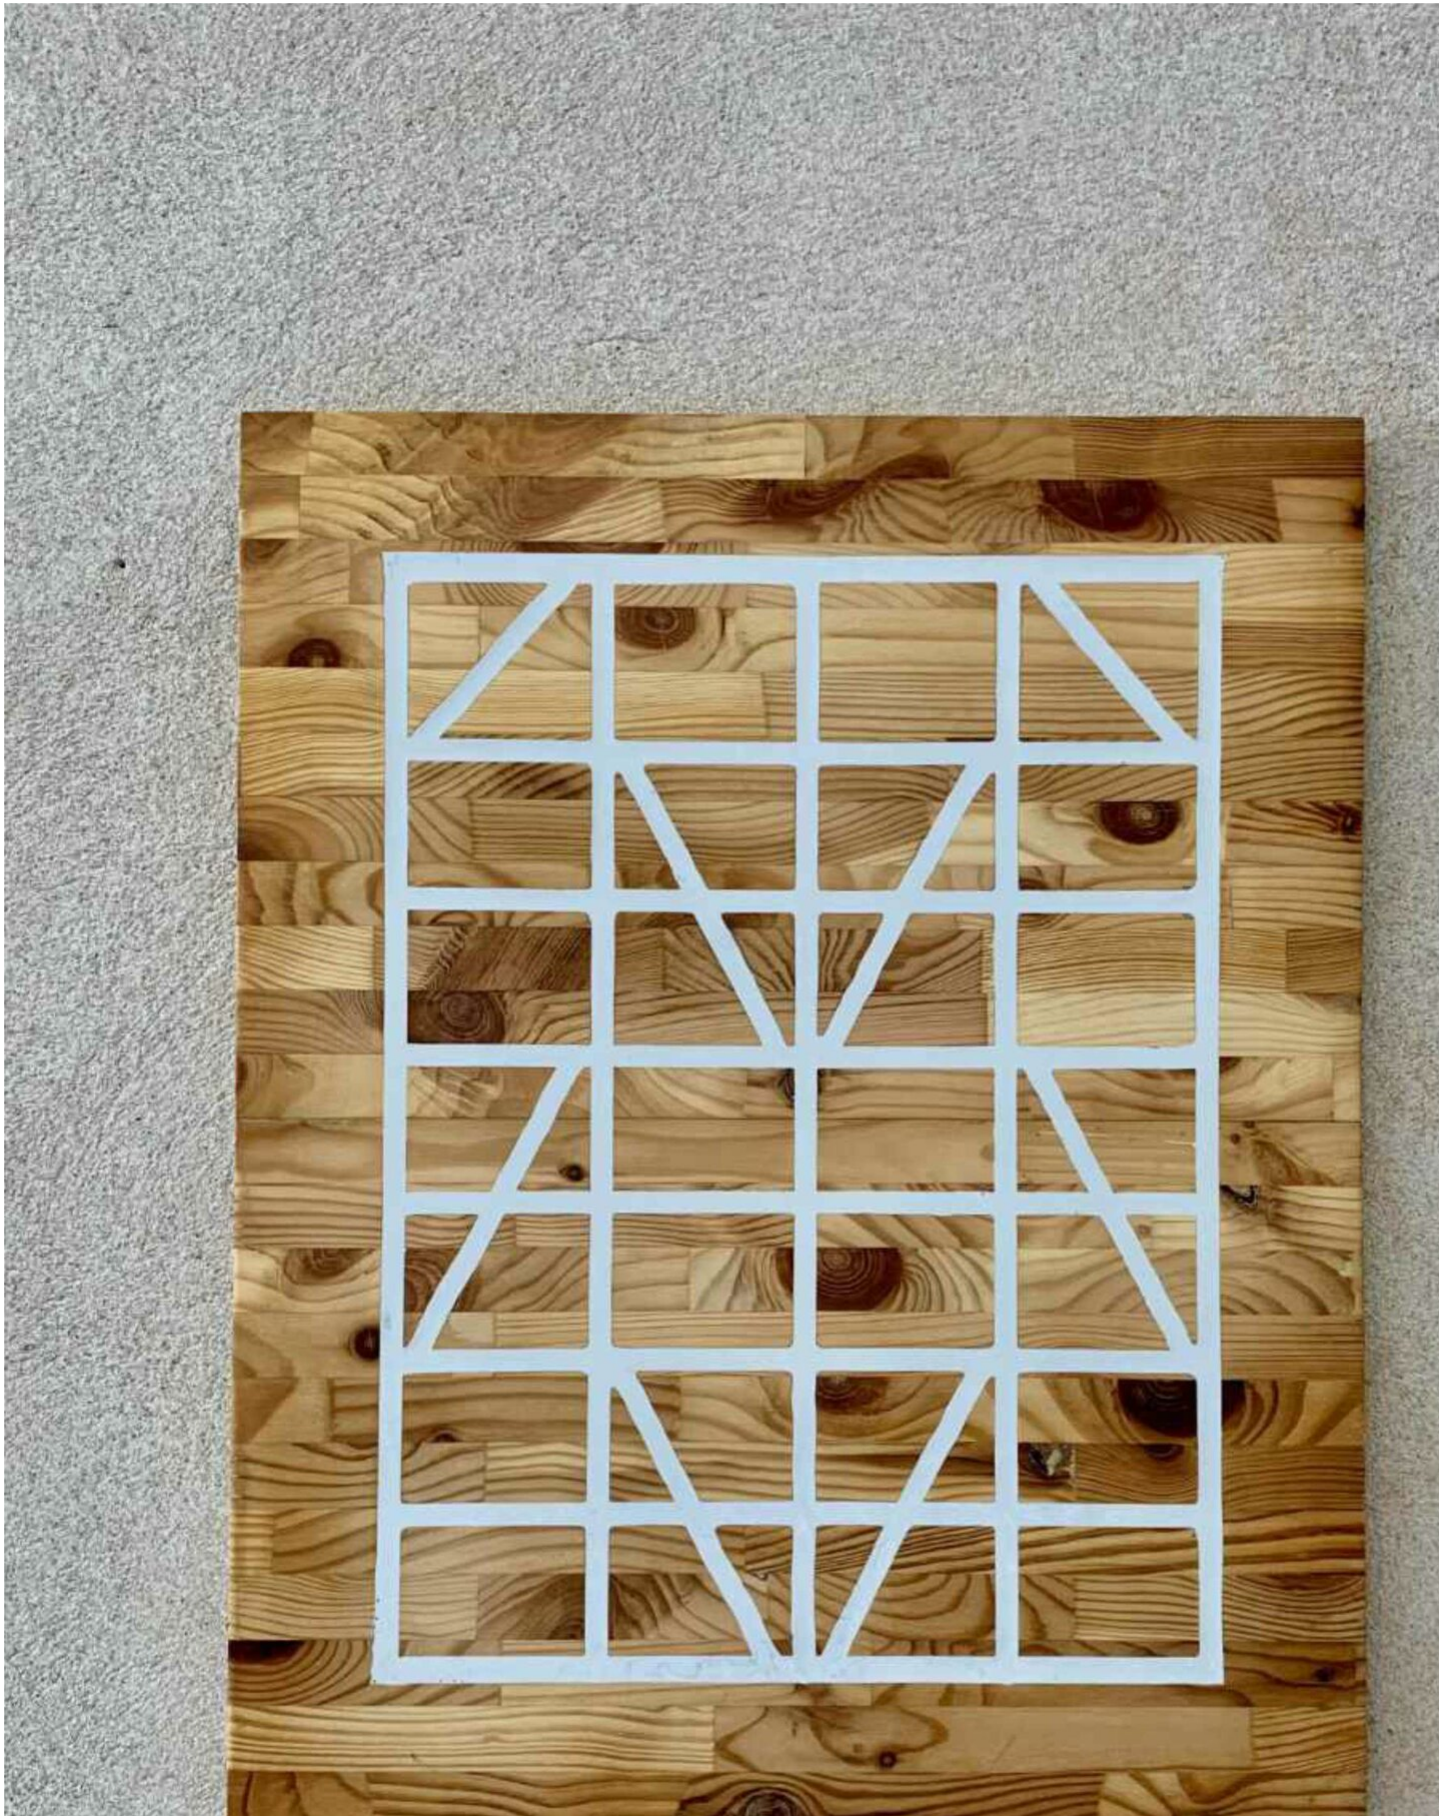

Marten Schech  
INLAY FRAMEWORK (GRAU) , 2023  
Framework

Holz, Resin, Wachs  
50 x 40 x 2,5 cm  
Unikat

---

**Bernhard Knaus Fine Art**

Niddastrasse 84  
60329 Frankfurt am Main  
Fon +49 (0) 69 244 507 68  
[knaus@bernhardknaus.de](mailto:knaus@bernhardknaus.de)  
[bernhardknaus.com](http://bernhardknaus.com)