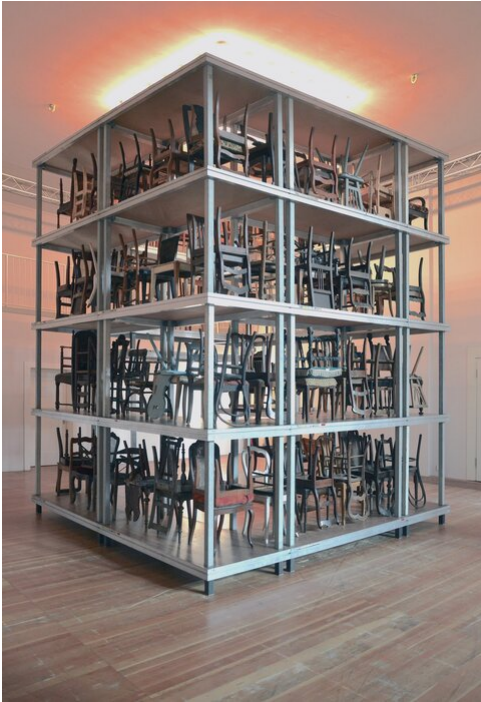

Marten Schech  
Stuhlregal 3, 2017  
Stuhlregal

Bühnenelemente, Stühle, Licht  
L 400 x B 400 x H 500 cm  
Unikat

---

**Bernhard Knaus Fine Art**

Niddastrasse 84  
60329 Frankfurt am Main  
Fon +49 (0) 69 244 507 68  
[knaus@bernhardknaus.de](mailto:knaus@bernhardknaus.de)  
[bernhardknaus.com](http://bernhardknaus.com)