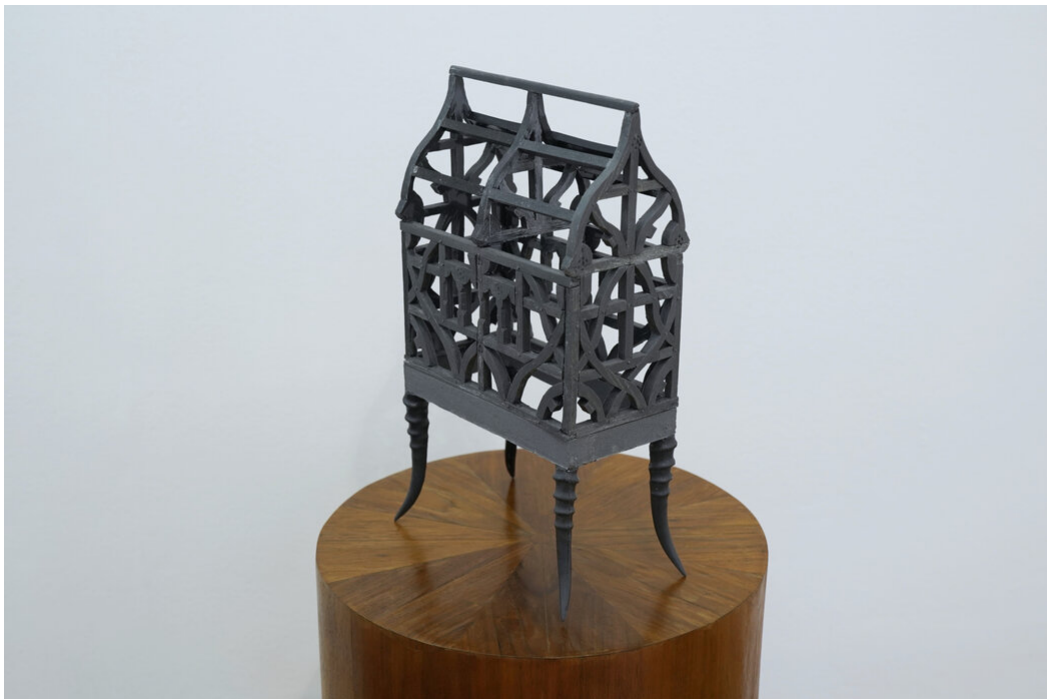

Marten Schech  
Gazellen Haus (Gazelle House), 2022  
Gazellen Häuser (Gazelle Houses)

Skulptur, Kunststoff, auf Holzsockel  
35 x 23 x 14 cm  
MS/S 29  
Unikat

---

**Bernhard Knaus Fine Art**

Niddastrasse 84  
60329 Frankfurt am Main  
Fon +49 (0) 69 244 507 68  
[knaus@bernhardknaus.de](mailto:knaus@bernhardknaus.de)  
[bernhardknaus.com](http://bernhardknaus.com)