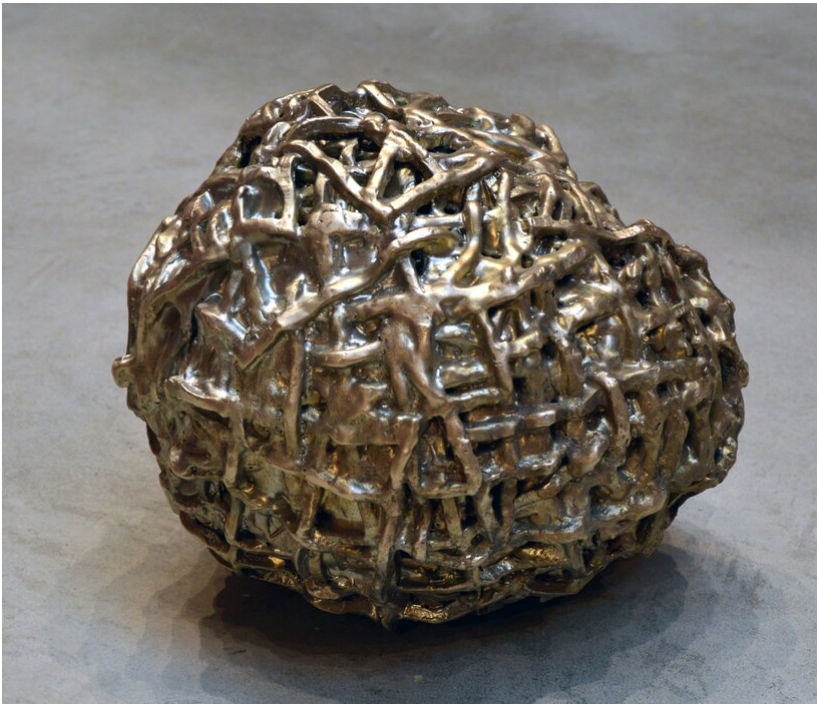

Marten Schech
Chamaechorie (CuZn 2), 2015
Chamaechorie

Messingguss
L 27 x B 30 x H 26 cm
Unikat
MS/S 1

Bernhard Knaus Fine Art

Niddastrasse 84
60329 Frankfurt am Main
Fon +49 (0) 69 244 507 68
knaus@bernhardknaus.de
bernhardknaus.com