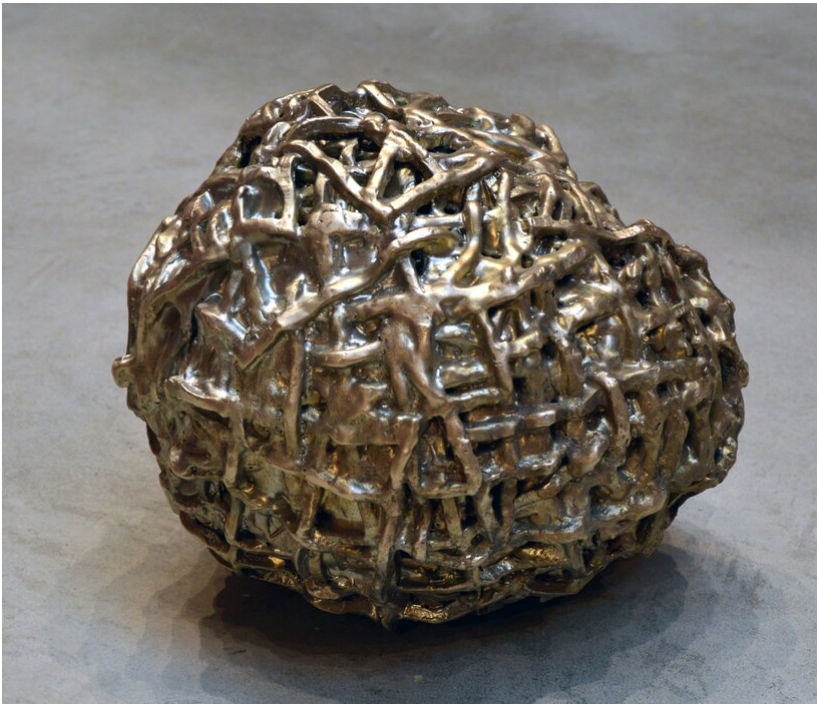

Marten Schech  
Chamaechorie (CuZn 2), 2015  
Chamaechorie

Messingguss  
L 27 x B 30 x H 26 cm  
Unikat  
MS/S 1

---

**Bernhard Knaus Fine Art**

Niddastrasse 84  
60329 Frankfurt am Main  
Fon +49 (0) 69 244 507 68  
[knaus@bernhardknaus.de](mailto:knaus@bernhardknaus.de)  
[bernhardknaus.com](http://bernhardknaus.com)