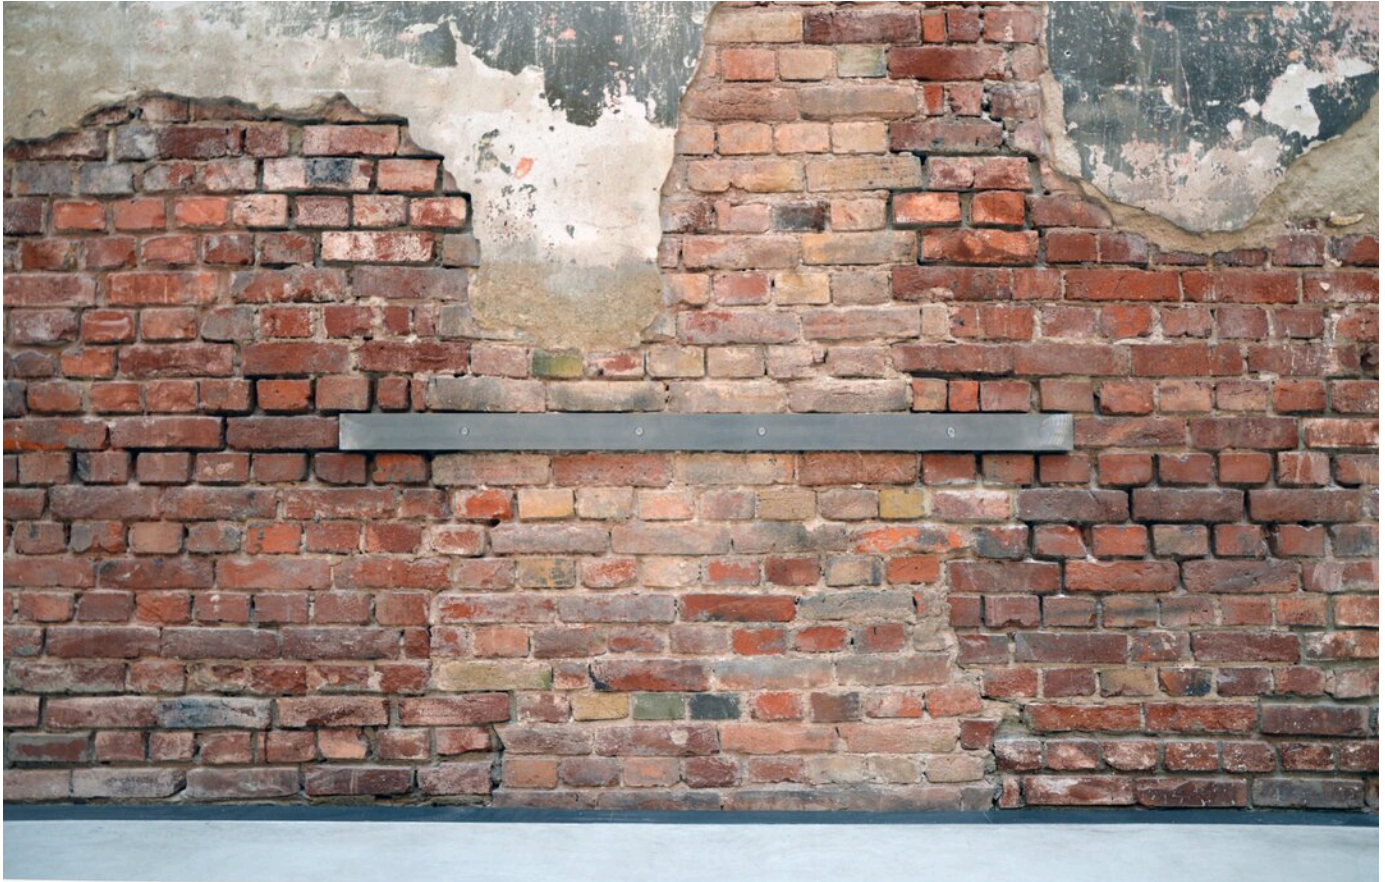

Marten Schech

Bauklammer, 2015
Bauklammer

Edelstahl, Edelstahlschrauben
L 120 x B 10 x H 1,5 cm

Bernhard Knaus Fine Art

Niddastrasse 84
60329 Frankfurt am Main
Fon +49 (0) 69 244 507 68
knaus@bernhardknaus.de
bernhardknaus.com