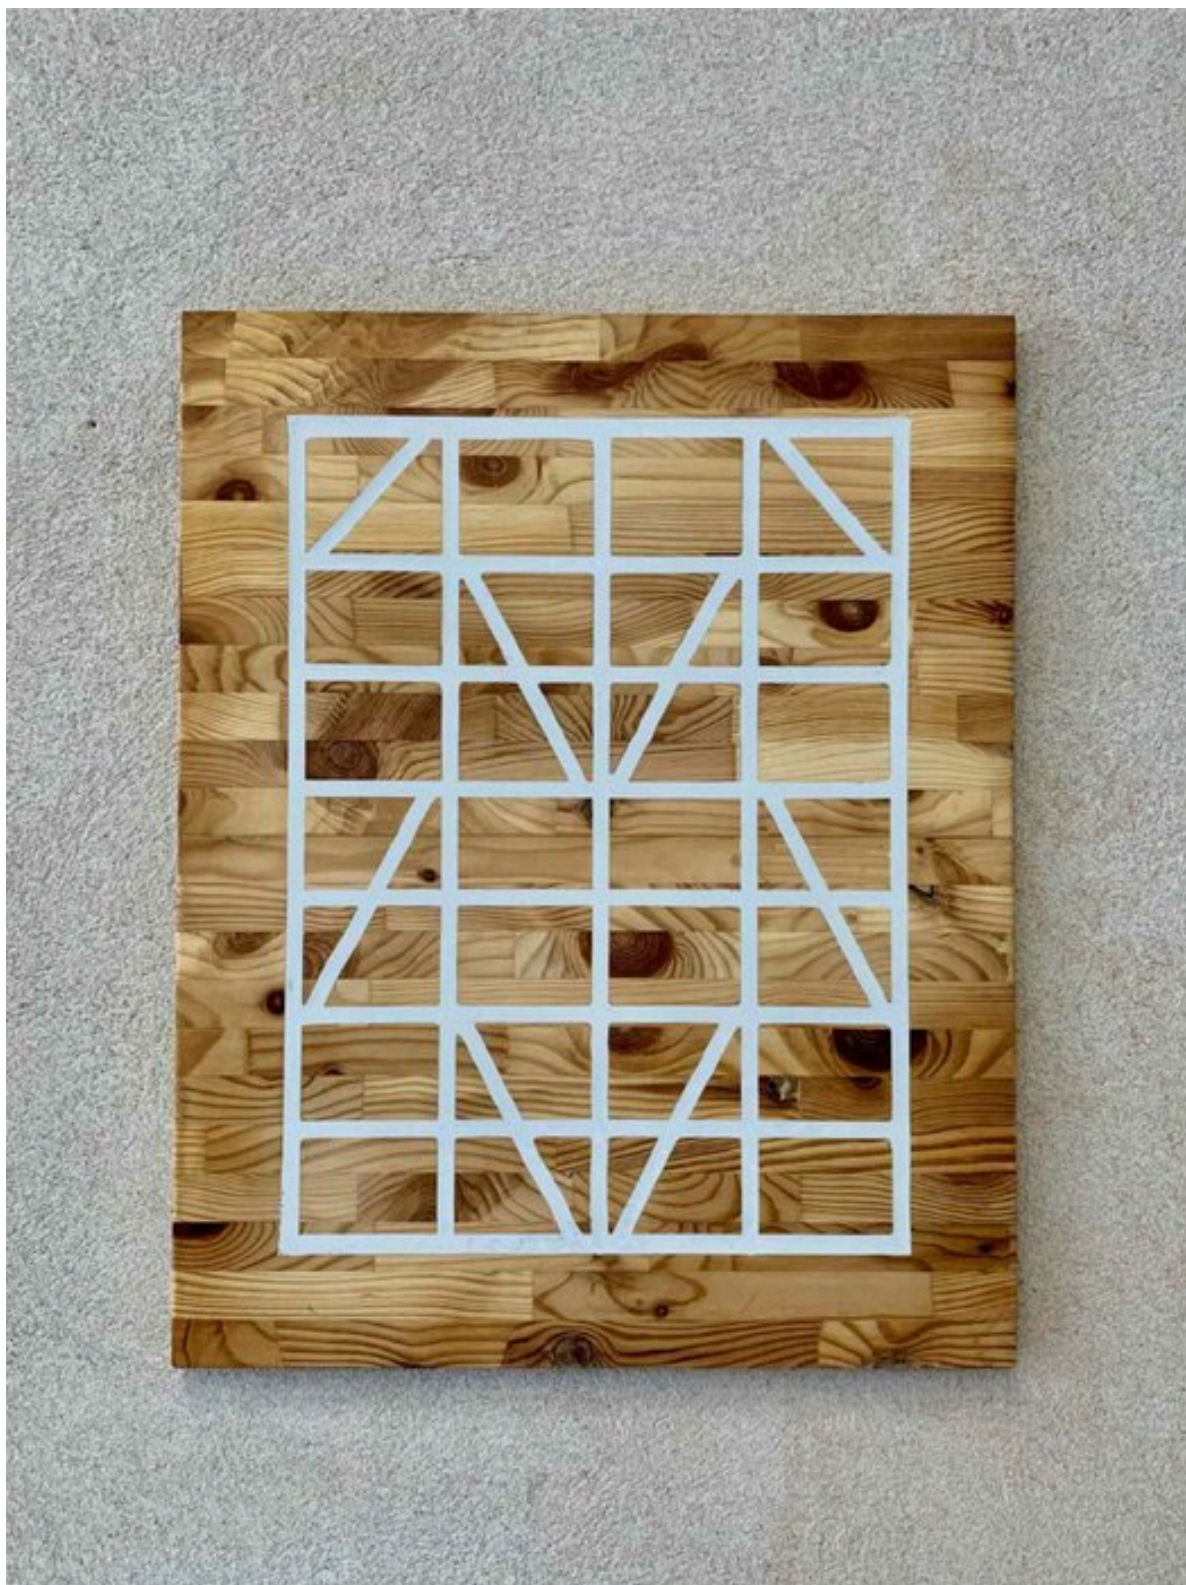

Marten Schech

INLAY FRAMEWORK (GRAU), 2023
Framework

Holz, Resin, Wachs
50 x 40 x 2,5 cm
Unikat

Bernhard Knaus Fine Art

Niddastrasse 84
60329 Frankfurt am Main
Fon +49(0)69 244 507 68
knaus@bernhardknaus.de
bernhardknaus.com