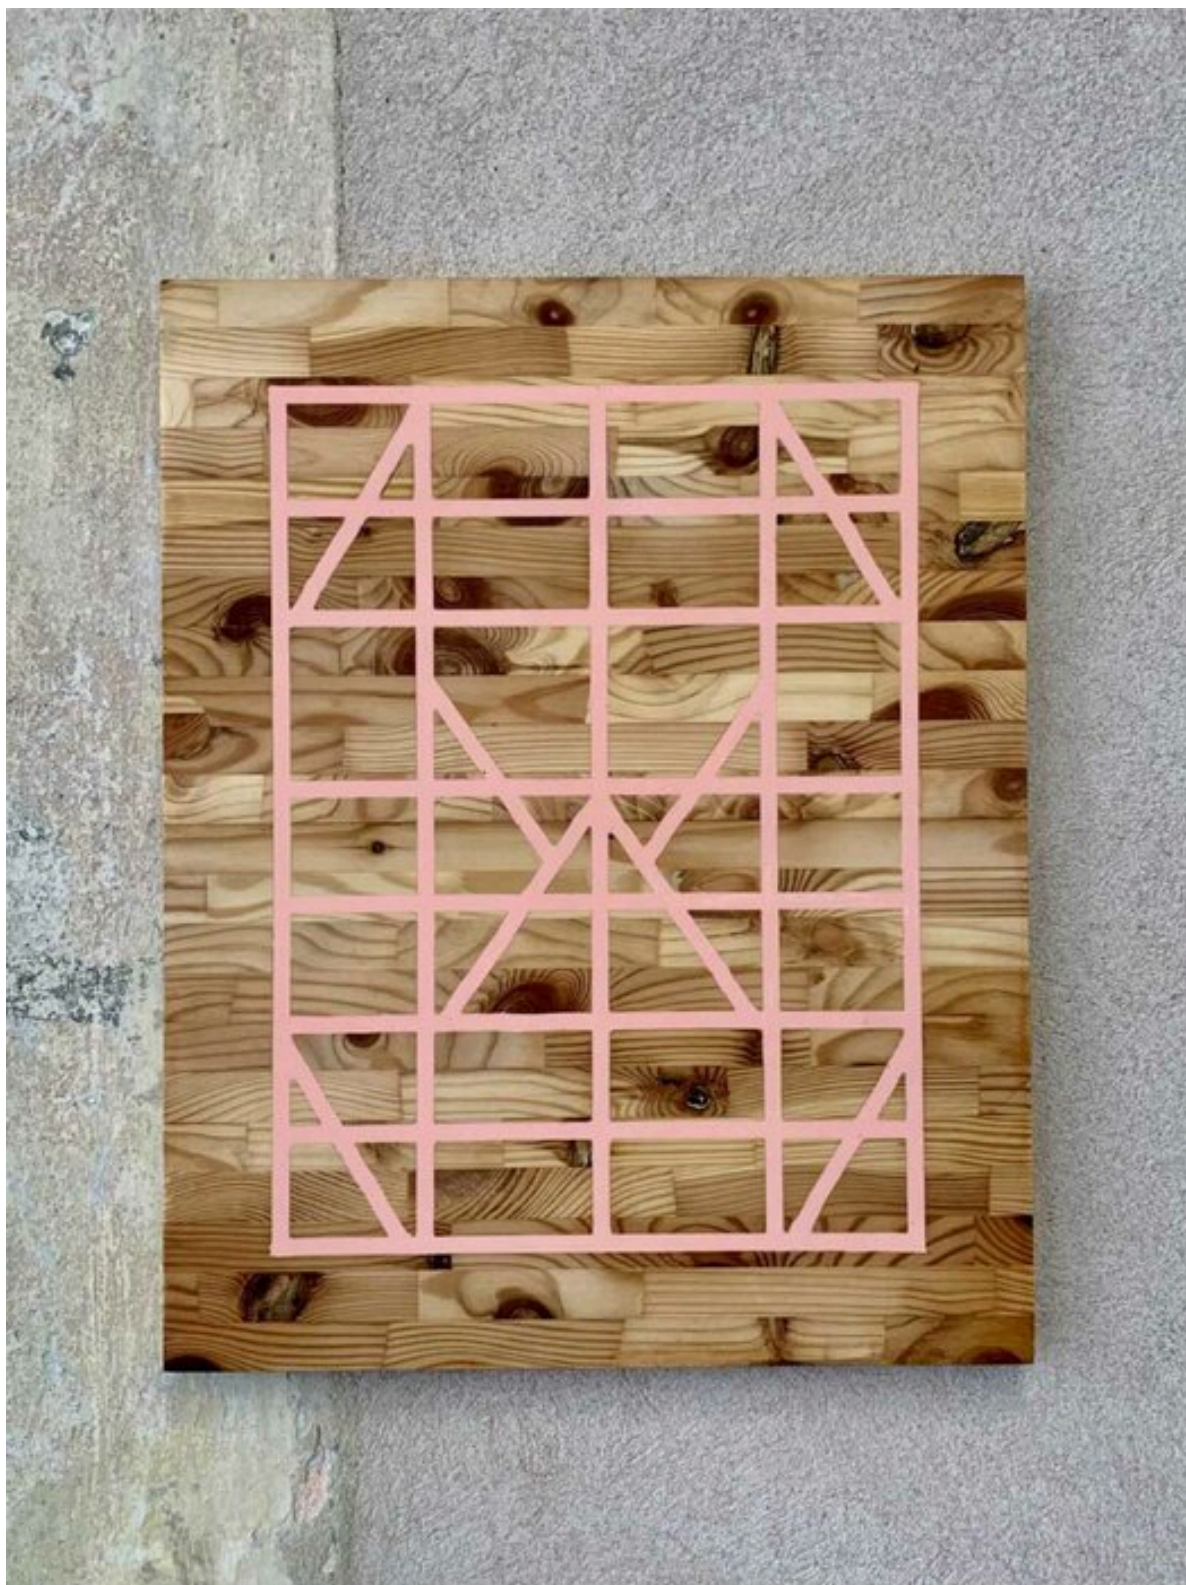

Marten Schech

INLAY FRAMEWORK (ROSA), 2023
Framework

Holz, Resin, Wachs
50 x 40 x 2,5 cm
Unikat

Bernhard Knaus Fine Art

Niddastrasse 84
60329 Frankfurt am Main
Fon +49(0)69 244 507 68
knaus@bernhardknaus.de
bernhardknaus.com