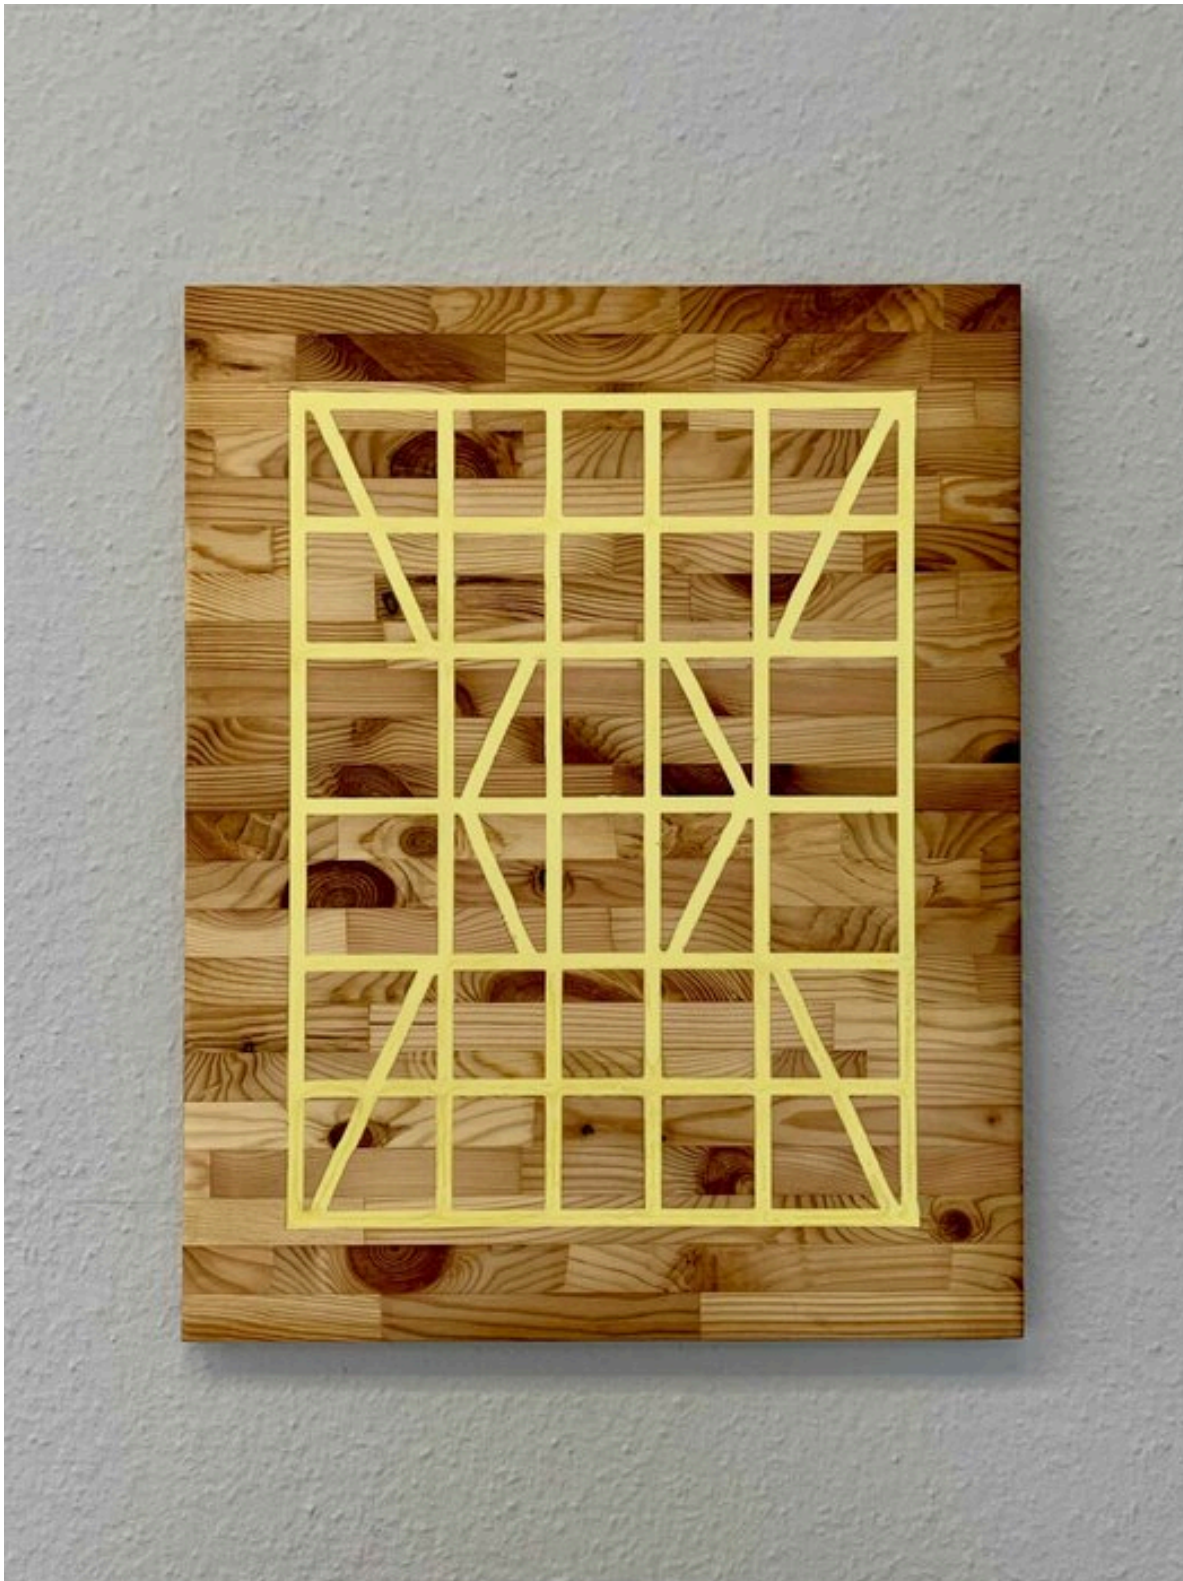

Marten Schech

INLAY FRAMEWORK (GELB), 2023
Framework

Holz, Resin, Wachs
50 x 40 x 2,5 cm
Unikat

Bernhard Knaus Fine Art

Niddastrasse 84
60329 Frankfurt am Main
Fon +49(0)69 244 507 68
knaus@bernhardknaus.de
bernhardknaus.com