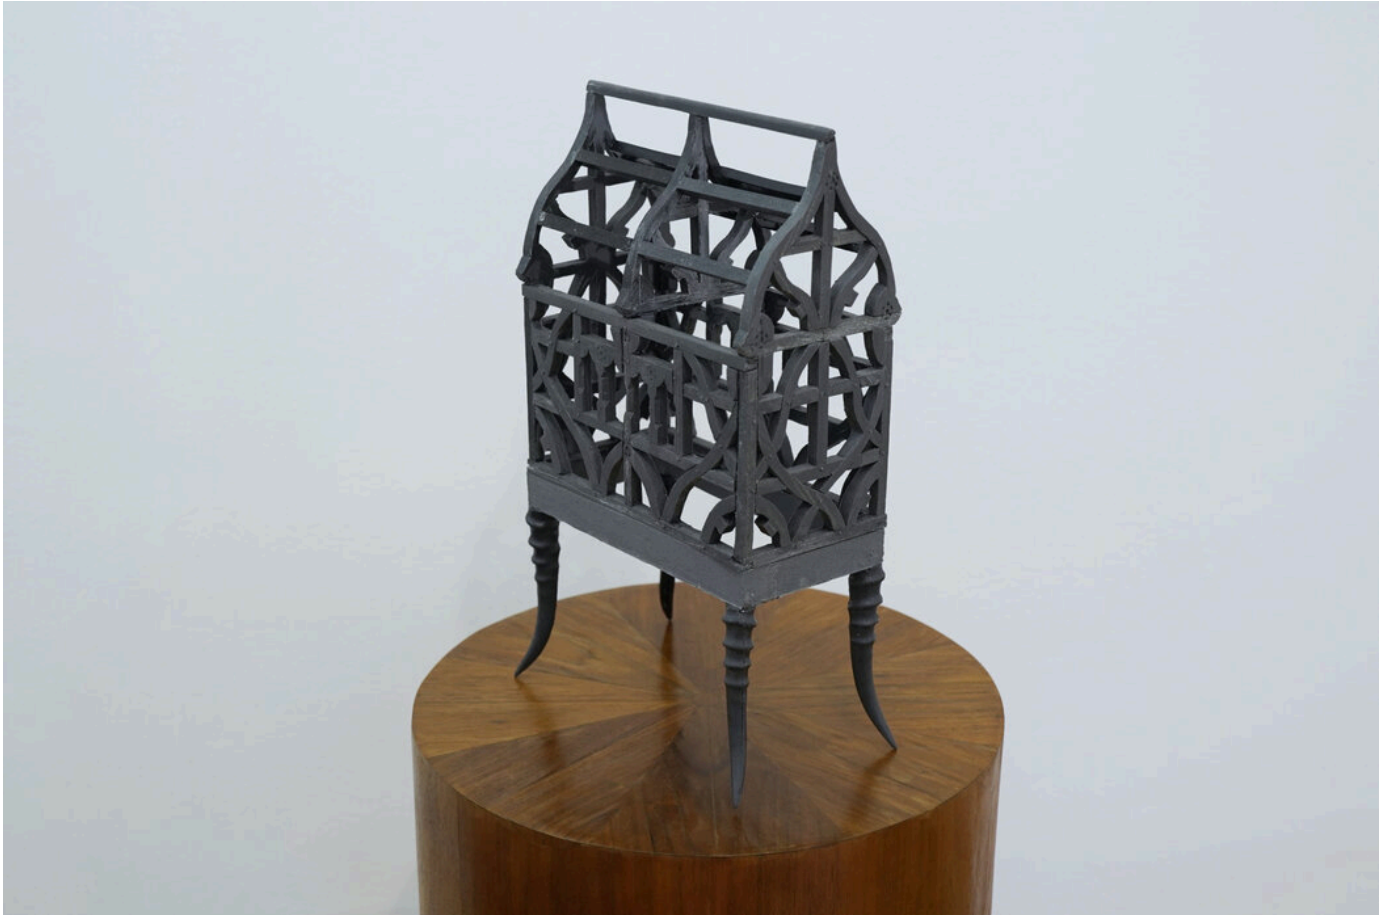

Marten Schech

Gazellen Haus (Gazelle House), 2022
Gazellen Häuser (Gazelle Houses)

Skulptur, Kunststoff, auf Holzsockel
35 x 23 x 14 cm
MS/S 29
Unikat

Bernhard Knaus Fine Art

Niddastrasse 84
60329 Frankfurt am Main
Fon +49 (0) 69 244 507 68
knaus@bernhardknaus.de
bernhardknaus.com