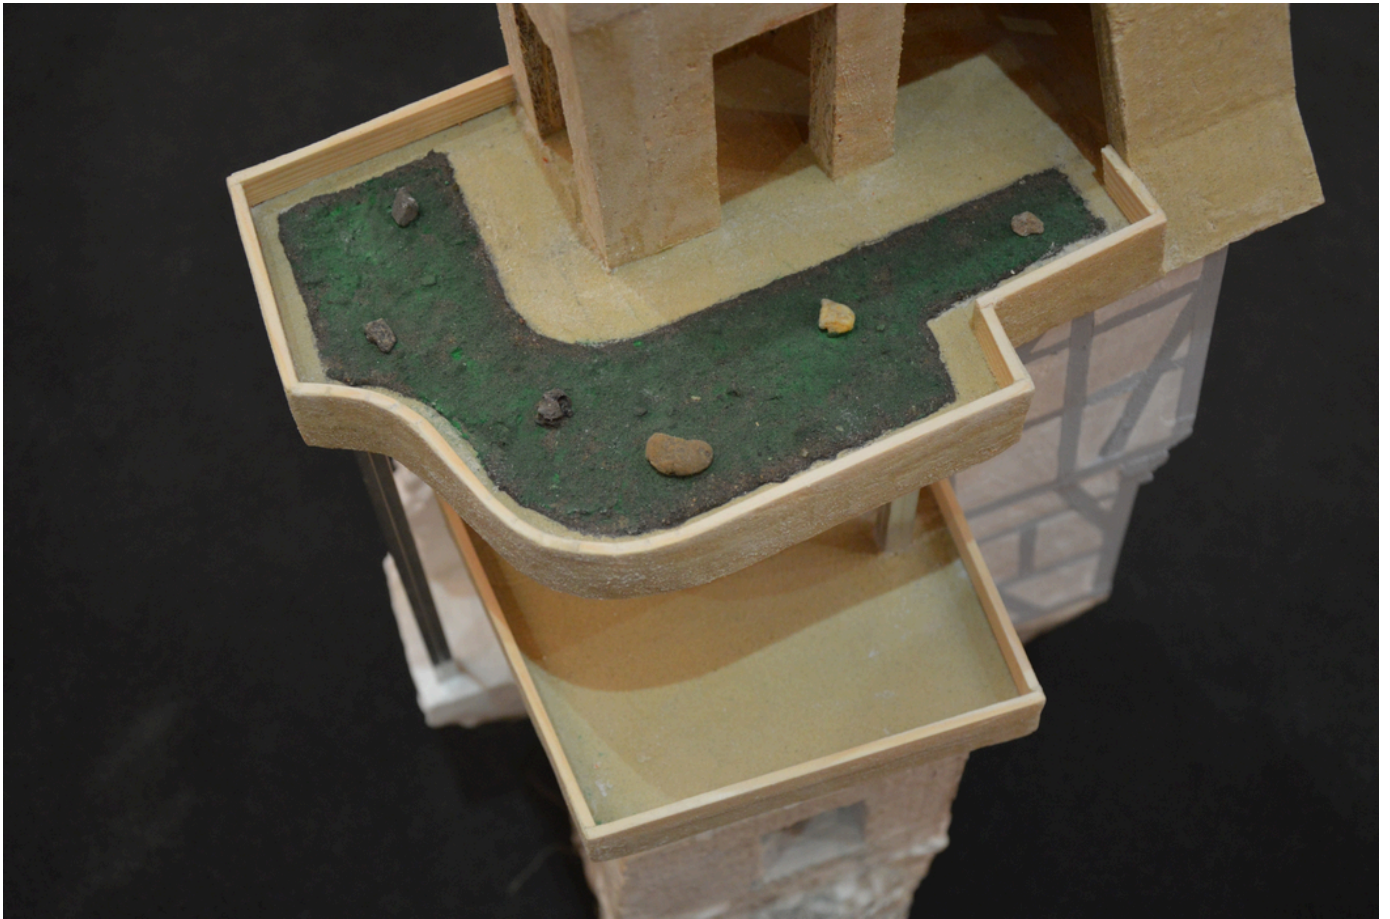

Marten Schech

Kellerhaus (Steingarten), 2019
Kellerhaus

Gips, Erde, Holz, Aluminium, Holzkitt, Farbe, Steine
24 x 20 x 45,5 cm
Unikat

Bernhard Knaus Fine Art

Niddastrasse 84
60329 Frankfurt am Main
Fon +49 (0) 69 244 507 68
knaus@bernhardknaus.de
bernhardknaus.com