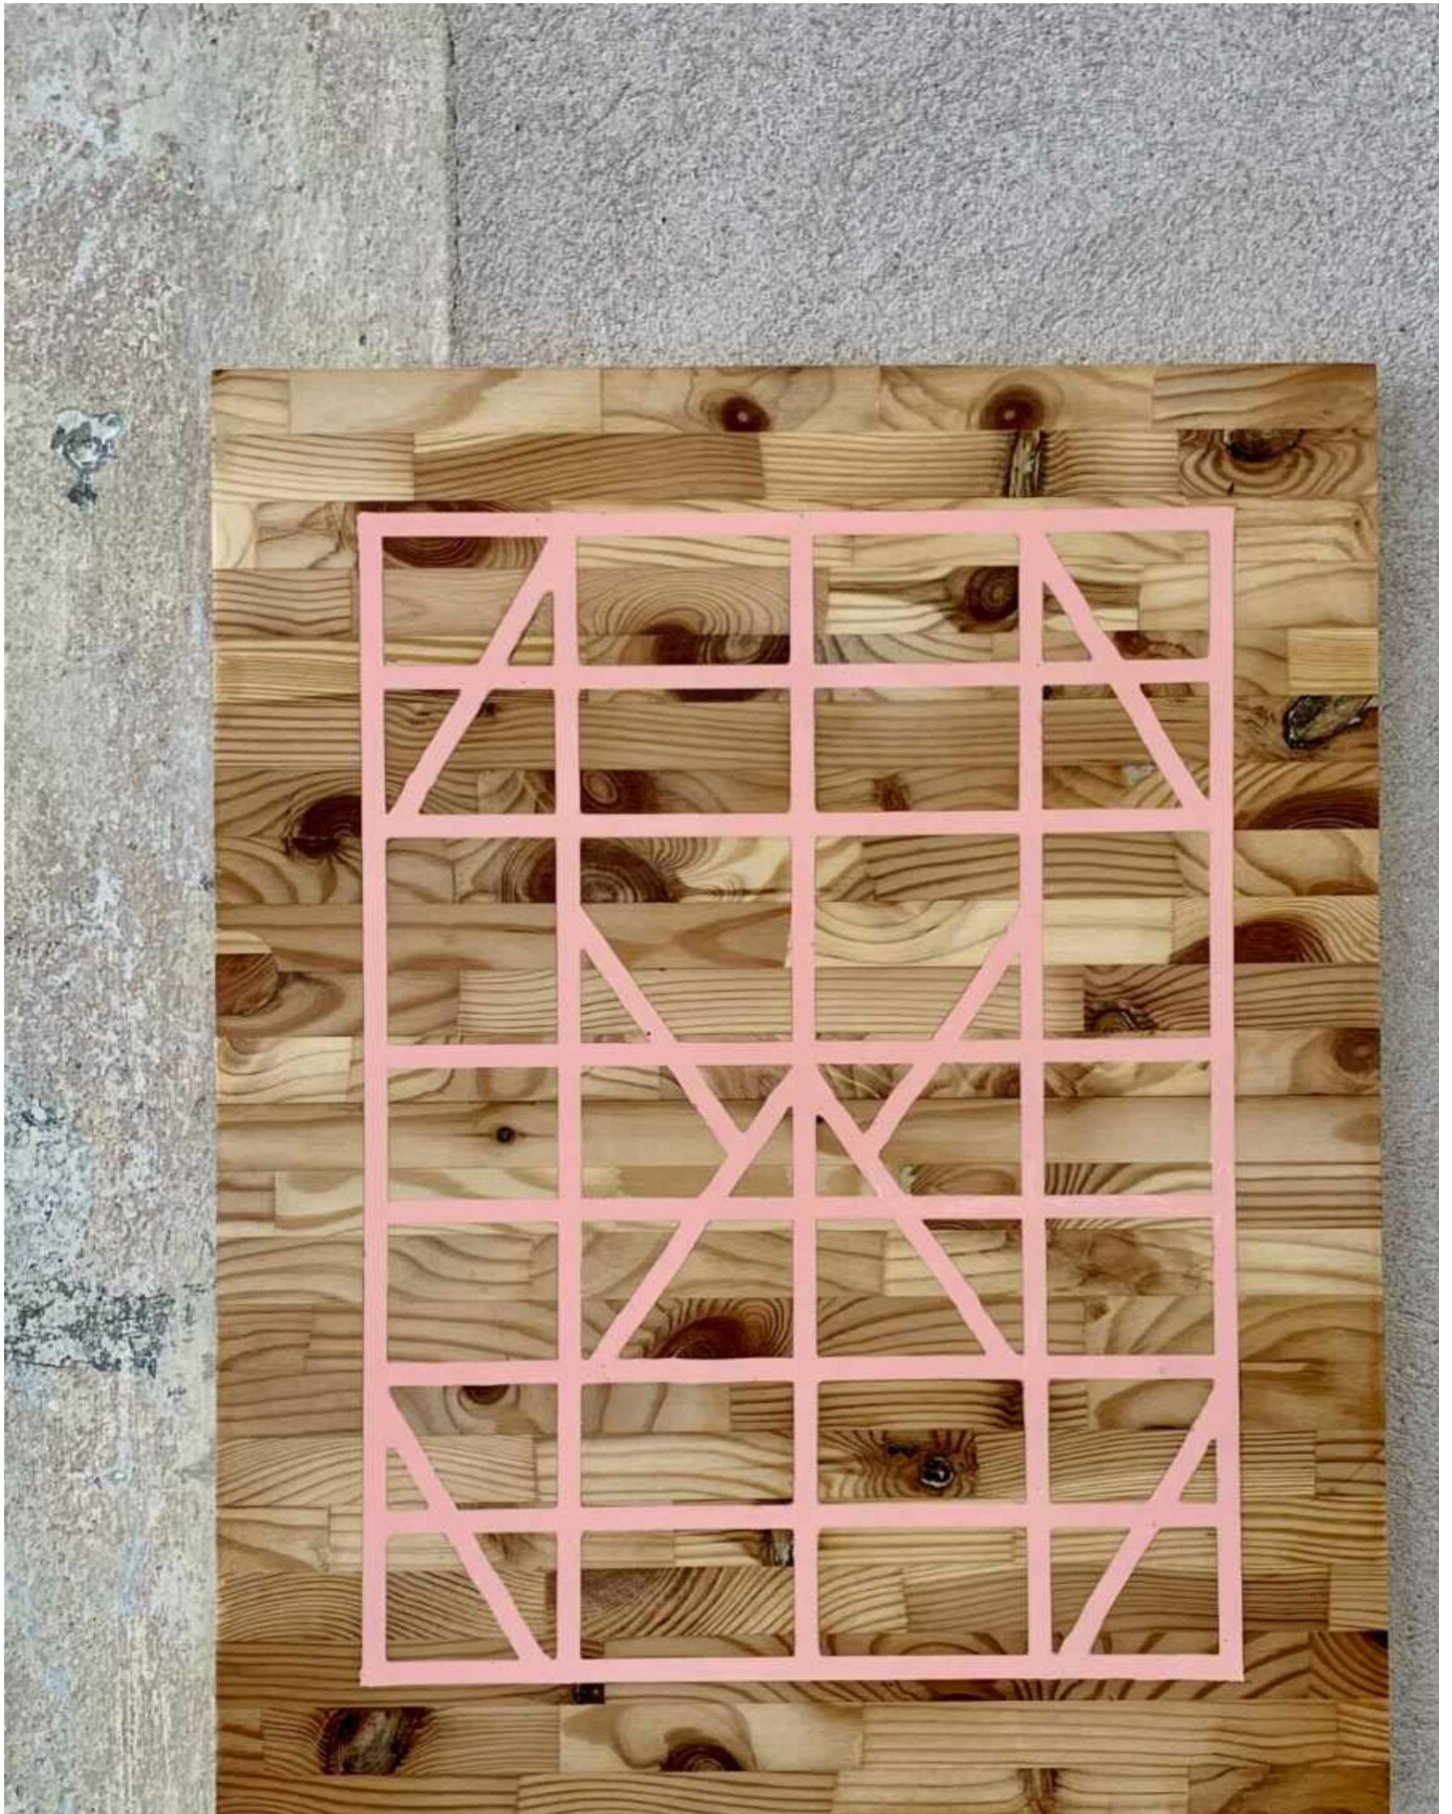

Marten Schech
INLAY FRAMEWORK (ROSA) , 2023
Framework

Holz, Resin, Wachs
50 x 40 x 2,5 cm
Unikat

Bernhard Knaus Fine Art

Niddastrasse 84
60329 Frankfurt am Main
Fon +49 (0) 69 244 507 68
knaus@bernhardknaus.de
bernhardknaus.com