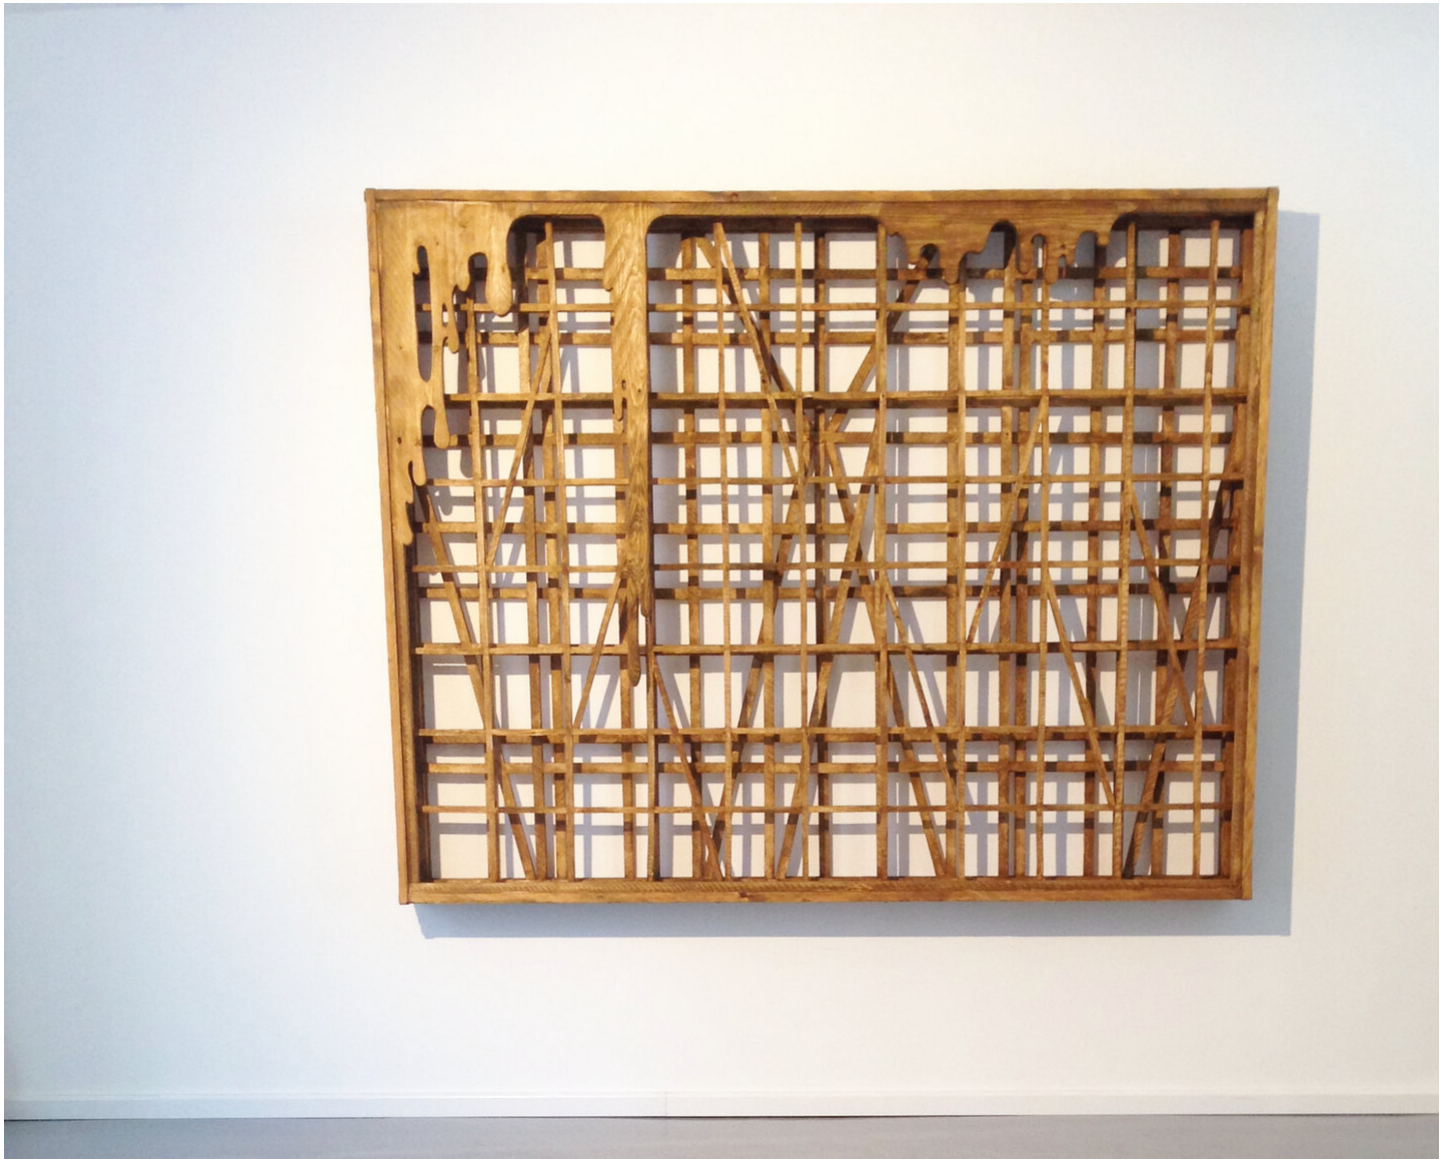

Marten Schech  
Framework 9, 2019  
Framework

Holz, Farbe  
155 x 200 x 17 cm  
Unikat

---

**Bernhard Knaus Fine Art**

Niddastrasse 84  
60329 Frankfurt am Main  
Fon +49 (0) 69 244 507 68  
[knaus@bernhardknaus.de](mailto:knaus@bernhardknaus.de)  
[bernhardknaus.com](http://bernhardknaus.com)