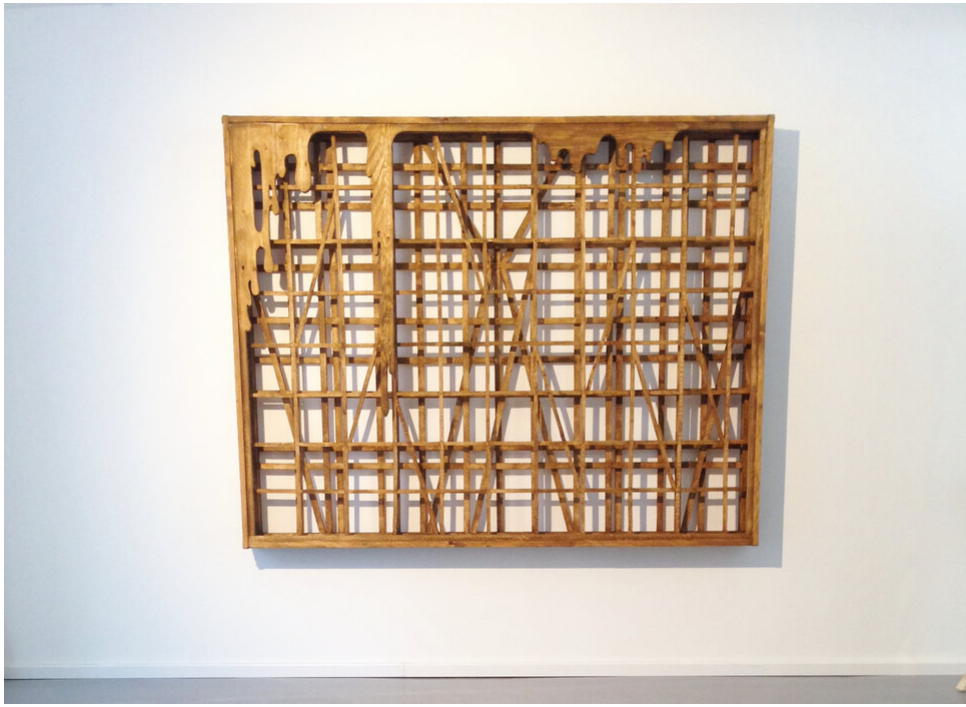

Marten Schech  
Framework 9, 2019  
Framework

Holz, Farbe  
155 x 200 x 17 cm  
Unikat

---

**Bernhard Knaus Fine Art**

Niddastrasse 84  
60329 Frankfurt am Main  
Fon +49 (0) 69 244 507 68  
[knaus@bernhardknaus.de](mailto:knaus@bernhardknaus.de)  
[bernhardknaus.com](http://bernhardknaus.com)