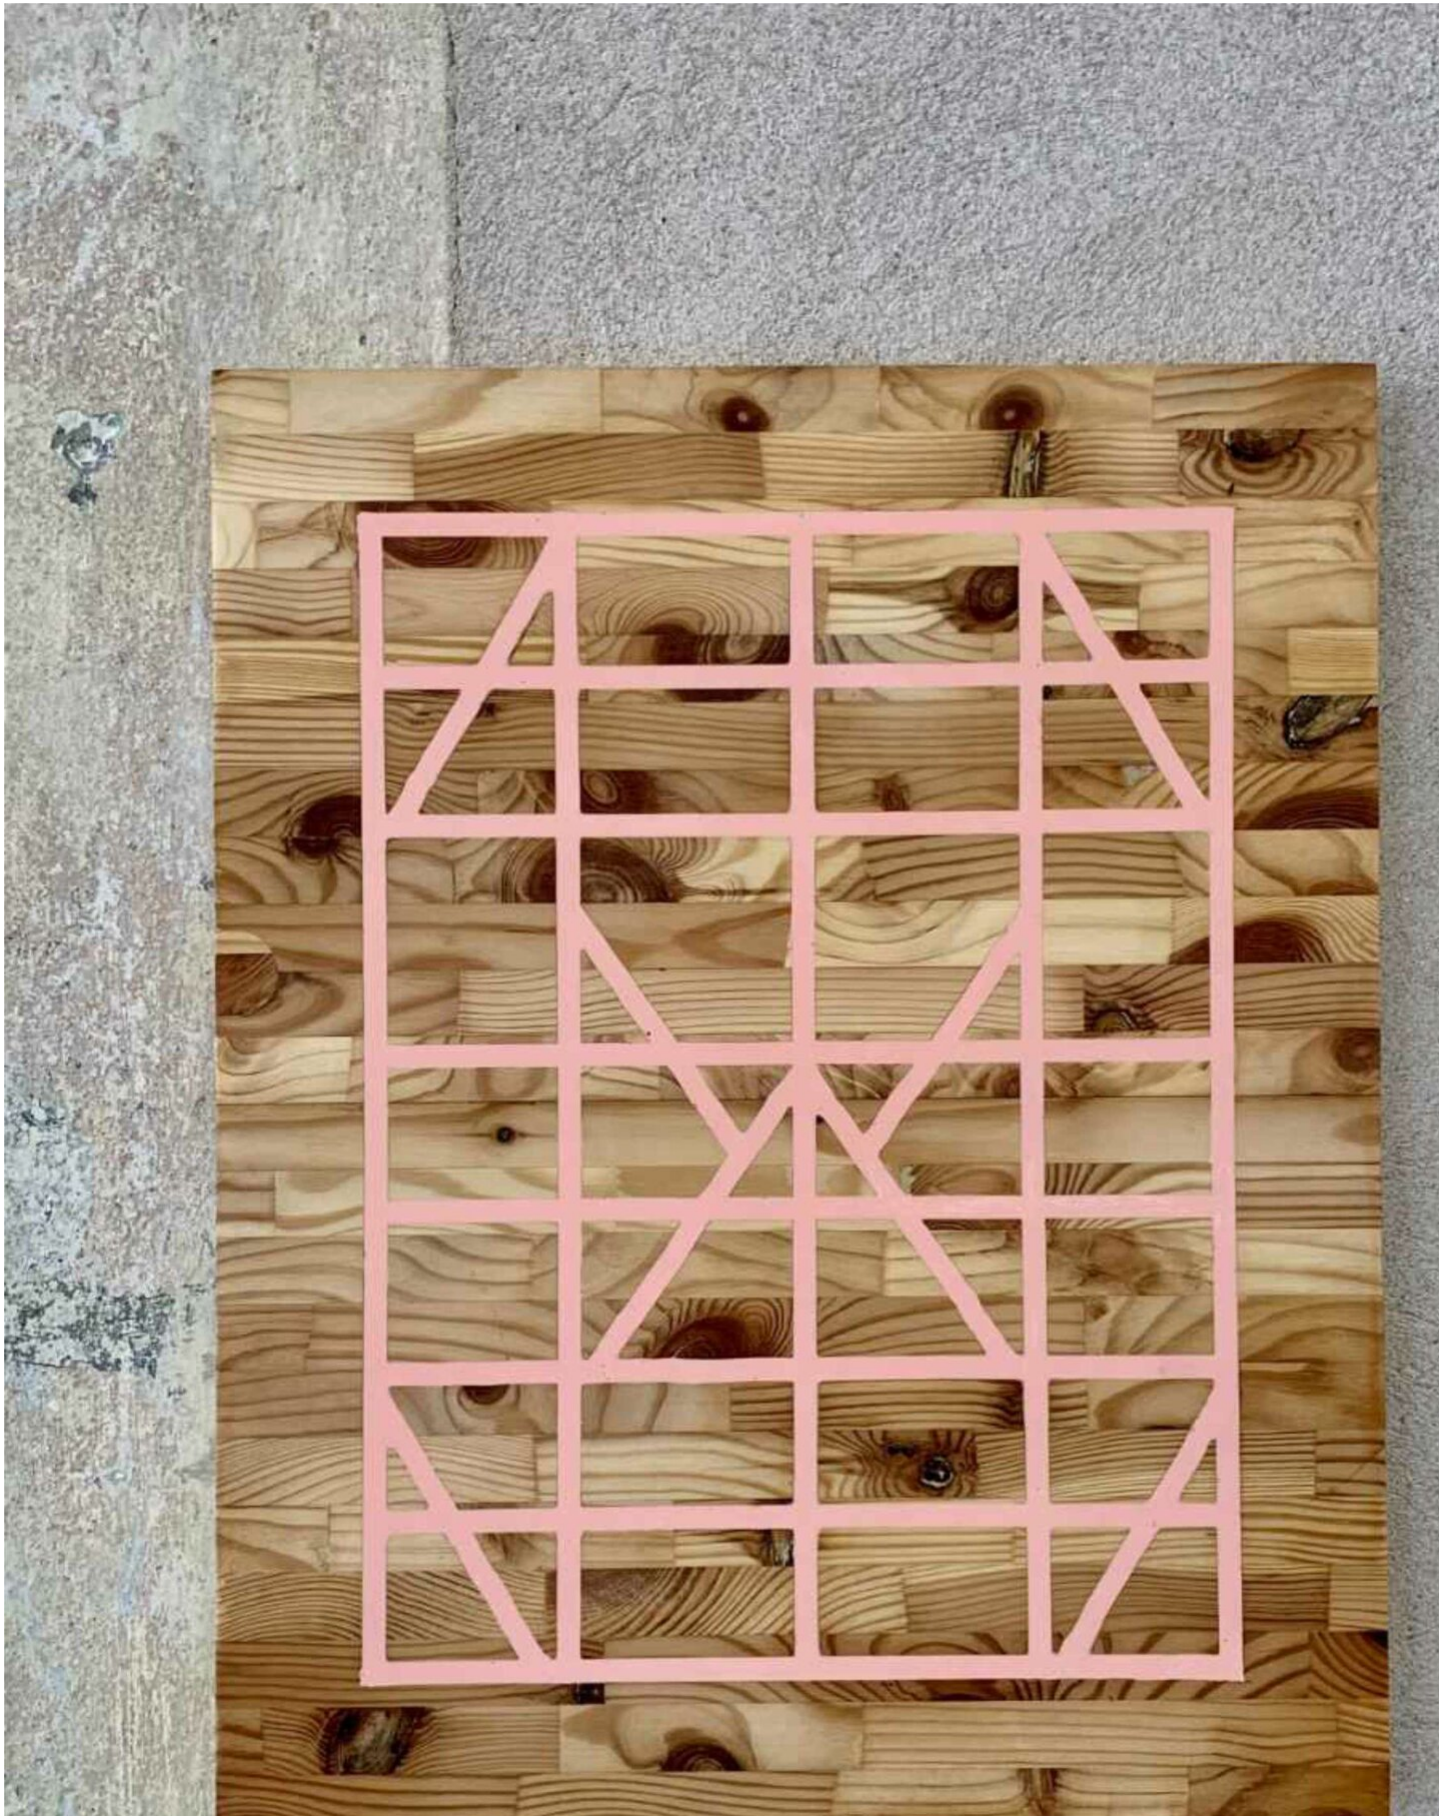

Marten Schech  
INLAY FRAMEWORK (ROSA) , 2023  
Framework

Holz, Resin, Wachs  
50 x 40 x 2,5 cm  
Unikat

**Bernhard Knaus Fine Art**

Niddastrasse 84  
60329 Frankfurt am Main  
Fon +49 (0) 69 244 507 68  
[knaus@bernhardknaus.de](mailto:knaus@bernhardknaus.de)  
[bernhardknaus.com](http://bernhardknaus.com)