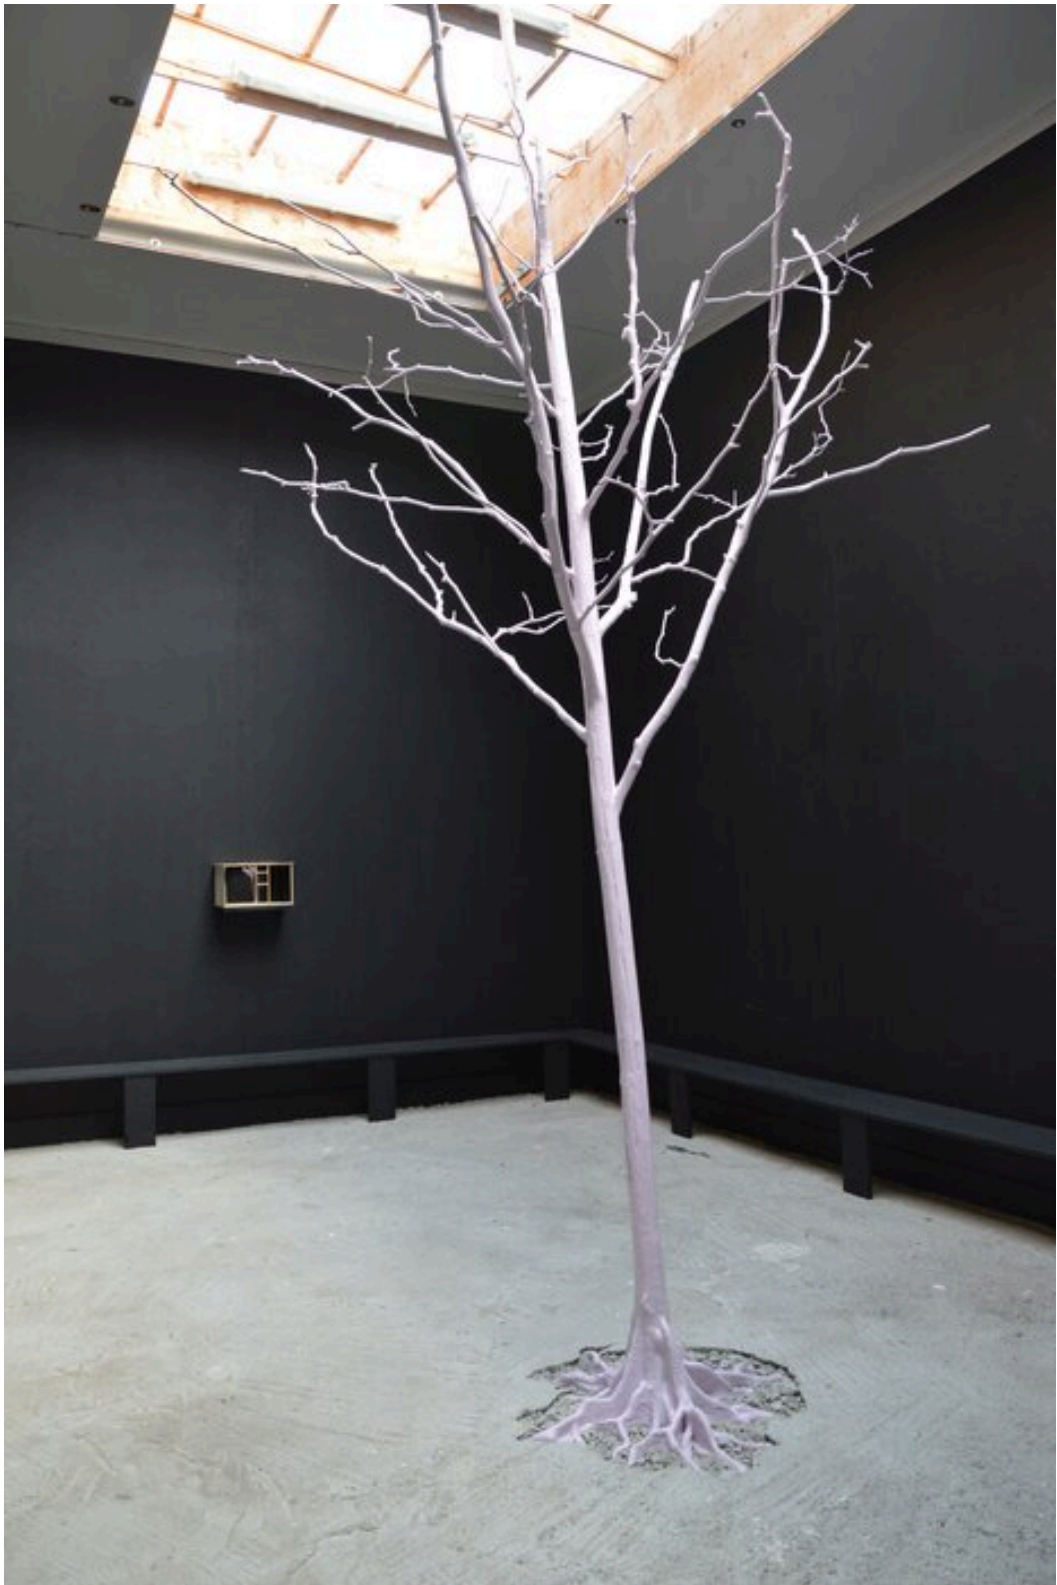

Marten Schech

Pinkhouse, 2019
Ortsspezifische Interventionen

Holz, Gips, Farbe
600 x 100 x 200 cm
Unikat
Installation im Einraumhaus, Mannheim

Realisiert für die Ausstellung Pinkhouse im Einraumhaus C/O, Mannheim
10. Mai - 22. Juni 2019