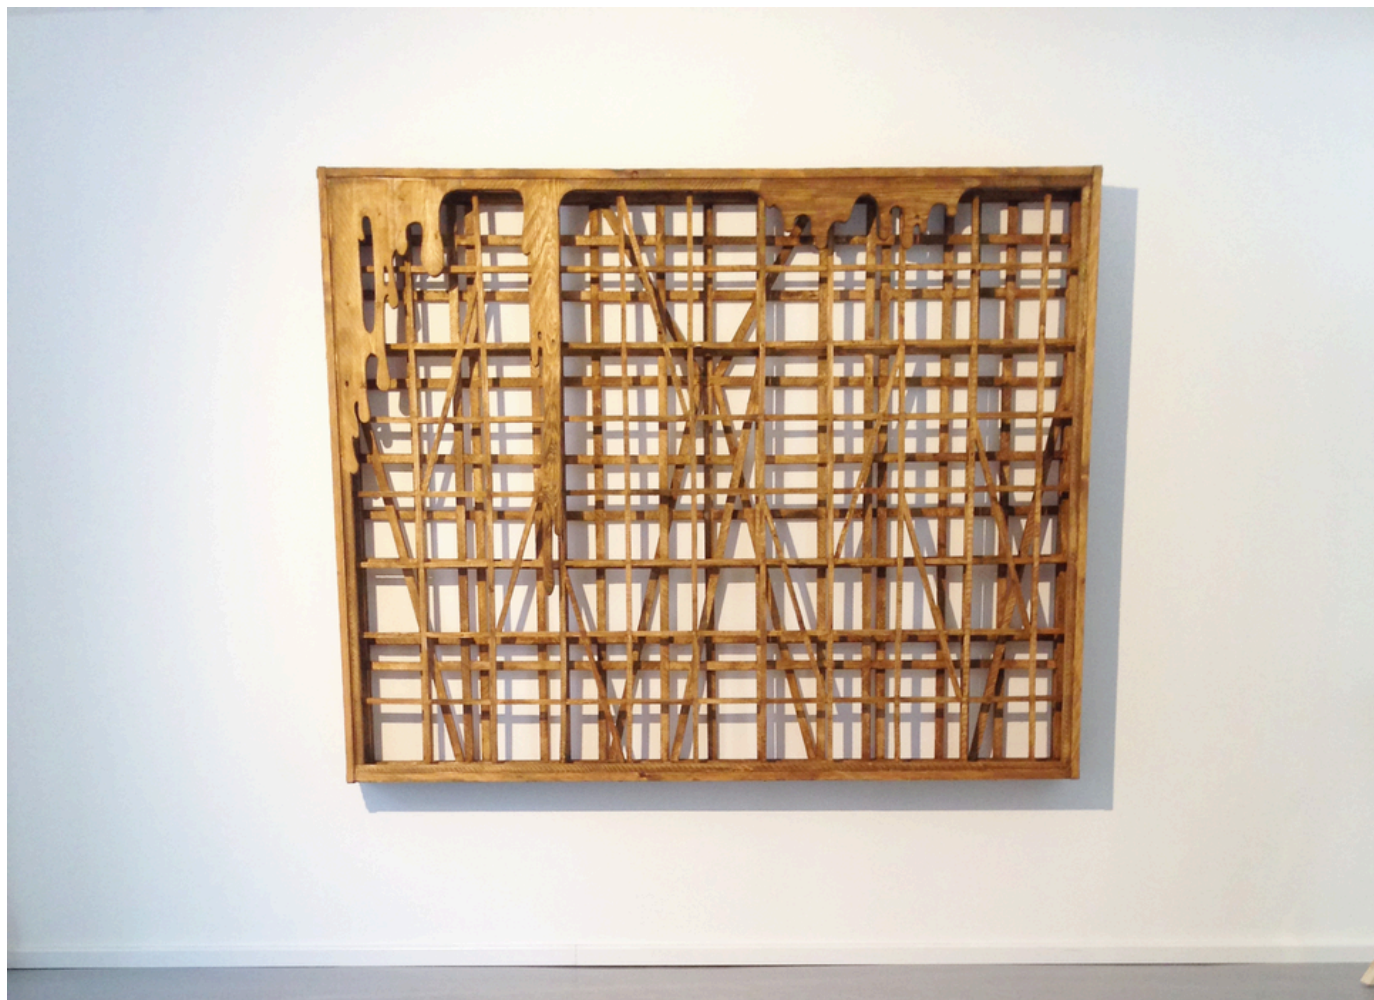

**Marten Schech**

Framework 9, 2019  
Framework

Holz, Farbe  
155 x 200 x 17 cm  
Unikat

---

**Bernhard Knaus Fine Art**

Niddastrasse 84  
60329 Frankfurt am Main  
Fon +49 (0) 69 244 507 68  
[knaus@bernhardknaus.de](mailto:knaus@bernhardknaus.de)  
[bernhardknaus.com](http://bernhardknaus.com)