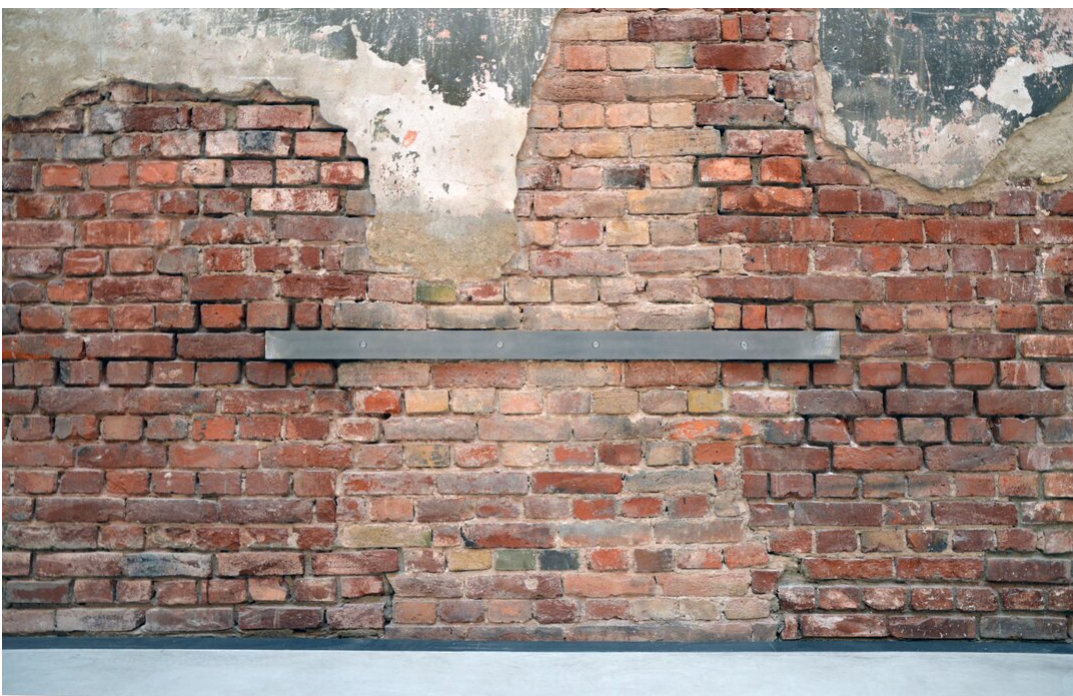

Marten Schech
Bauklammer, 2015
Bauklammer

Edelstahl, Edelstahlschrauben
L 120 x B 10 x H 1,5 cm

Bernhard Knaus Fine Art

Niddastrasse 84
60329 Frankfurt am Main
Fon +49 (0) 69 244 507 68
knaus@bernhardknaus.de
bernhardknaus.com