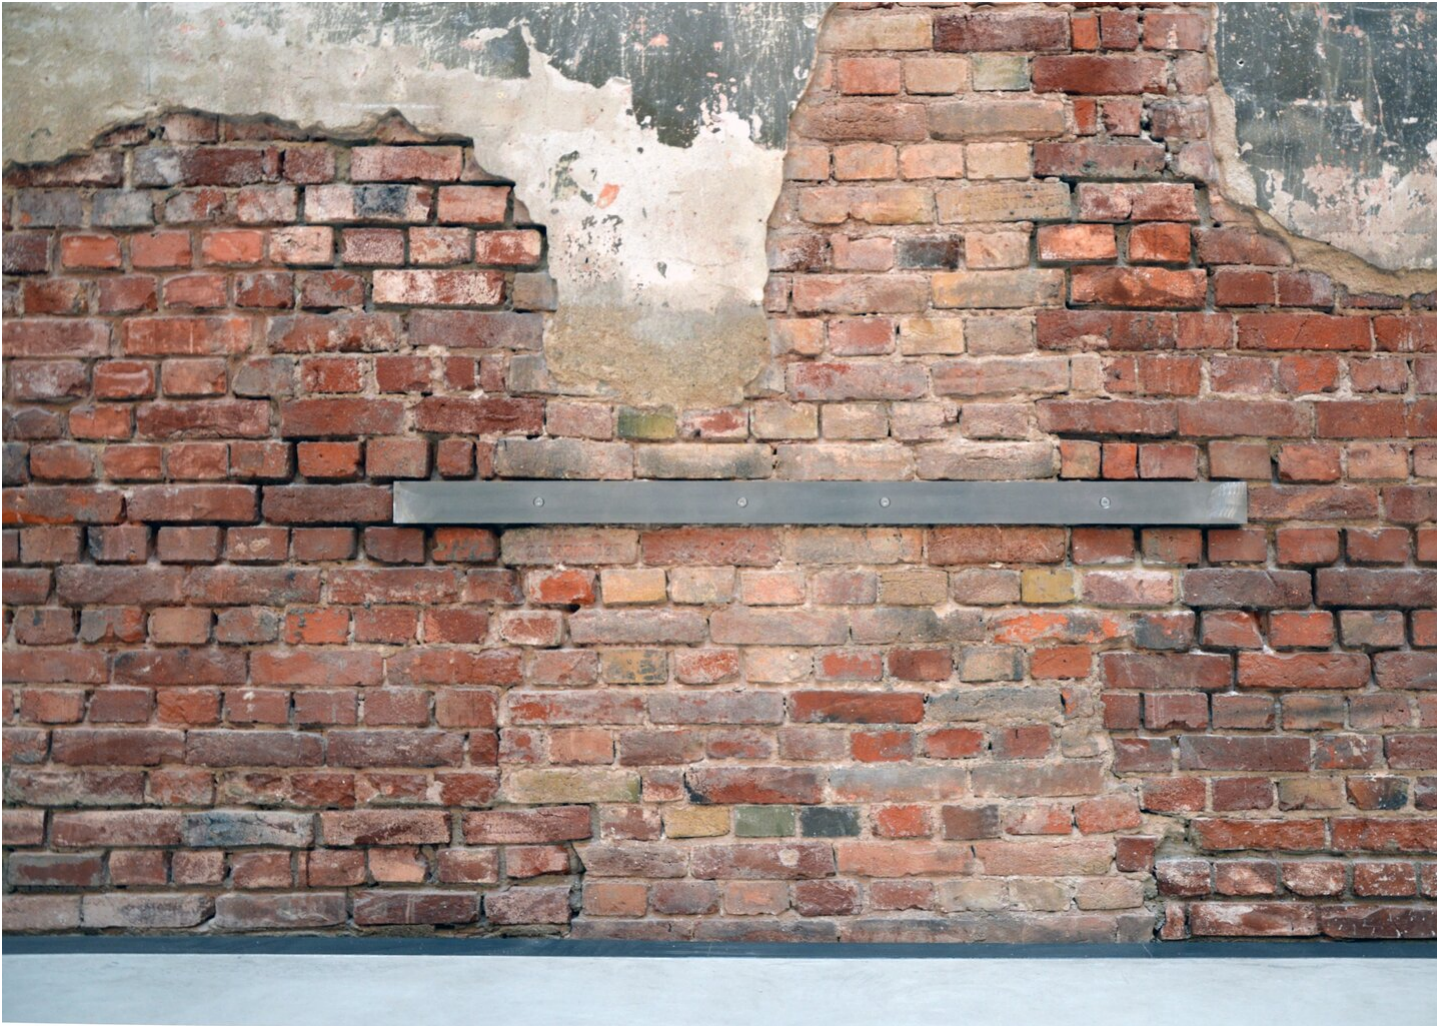

Marten Schech
Bauklammer, 2015
Bauklammer

Edelstahl, Edelstahlschrauben
L 120 x B 10 x H 1,5 cm

Bernhard Knaus Fine Art

Niddastrasse 84
60329 Frankfurt am Main
Fon +49 (0) 69 244 507 68
knaus@bernhardknaus.de
bernhardknaus.com