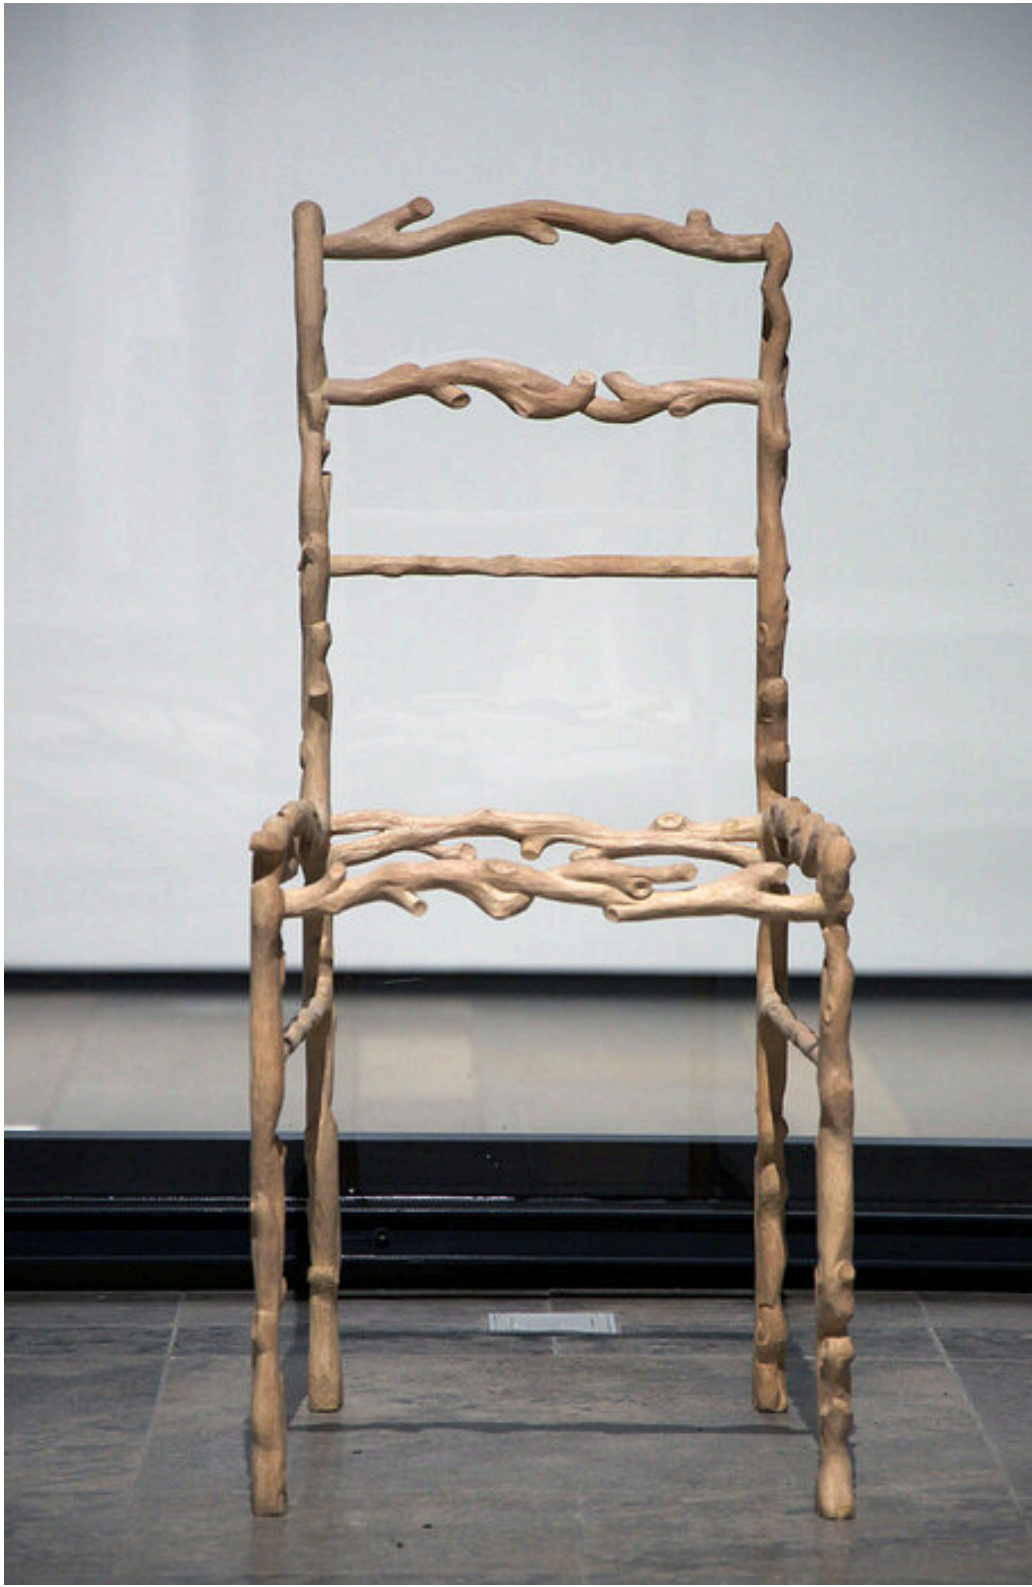

Marten Schech

Lichtung, 2020
Ortsspezifische Interventionen

Werden, das ist die Losung! Szenen zum 150. Geburtstag von Ernst Barlach
Ortsspezifische Installation im Lichthof des Ernst Barlach Haus, Hamburg
5. Januar - 22. März 2020