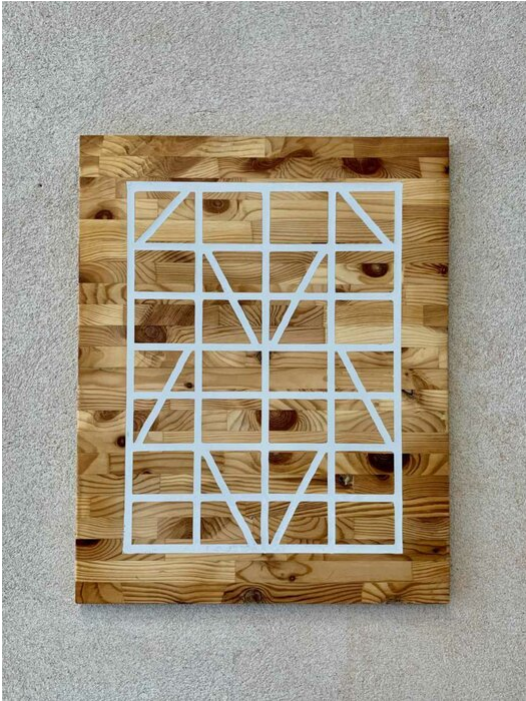

Marten Schech  
INLAY FRAMEWORK (GRAU) , 2023  
Framework

Holz, Resin, Wachs  
50 x 40 x 2,5 cm  
Unikat

**Bernhard Knaus Fine Art**

Niddastrasse 84  
60329 Frankfurt am Main  
Fon +49 (0) 69 244 507 68  
[knaus@bernhardknaus.de](mailto:knaus@bernhardknaus.de)  
[bernhardknaus.com](http://bernhardknaus.com)