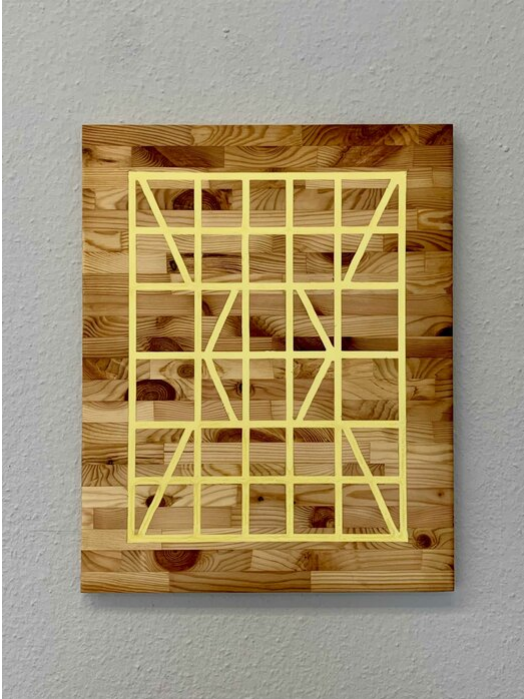

Marten Schech  
INLAY FRAMEWORK (GELB) , 2023  
Framework

Holz, Resin, Wachs  
50 x 40 x 2,5 cm  
Unikat

**Bernhard Knaus Fine Art**

Niddastrasse 84  
60329 Frankfurt am Main  
Fon +49 (0) 69 244 507 68  
[knaus@bernhardknaus.de](mailto:knaus@bernhardknaus.de)  
[bernhardknaus.com](http://bernhardknaus.com)