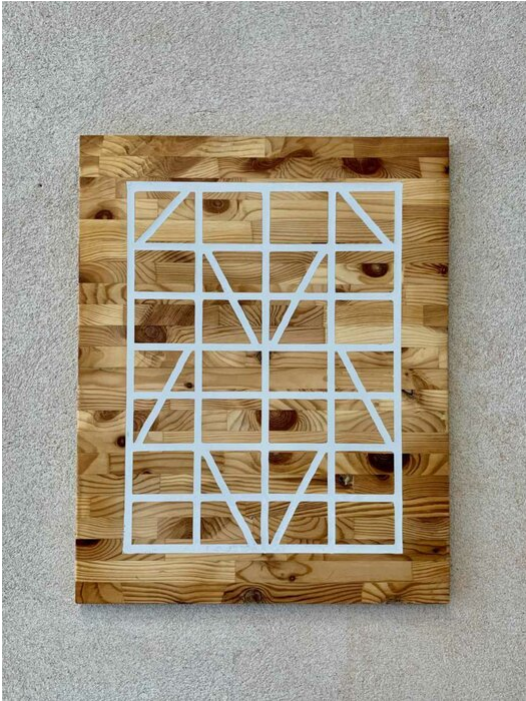

Marten Schech  
INLAY FRAMEWORK (GRAU) , 2023  
Framework

Holz, Resin, Wachs  
50 x 40 x 2,5 cm  
Unikat

---

**Bernhard Knaus Fine Art**

Niddastrasse 84  
60329 Frankfurt am Main  
Fon +49 (0) 69 244 507 68  
[knaus@bernhardknaus.de](mailto:knaus@bernhardknaus.de)  
[bernhardknaus.com](http://bernhardknaus.com)