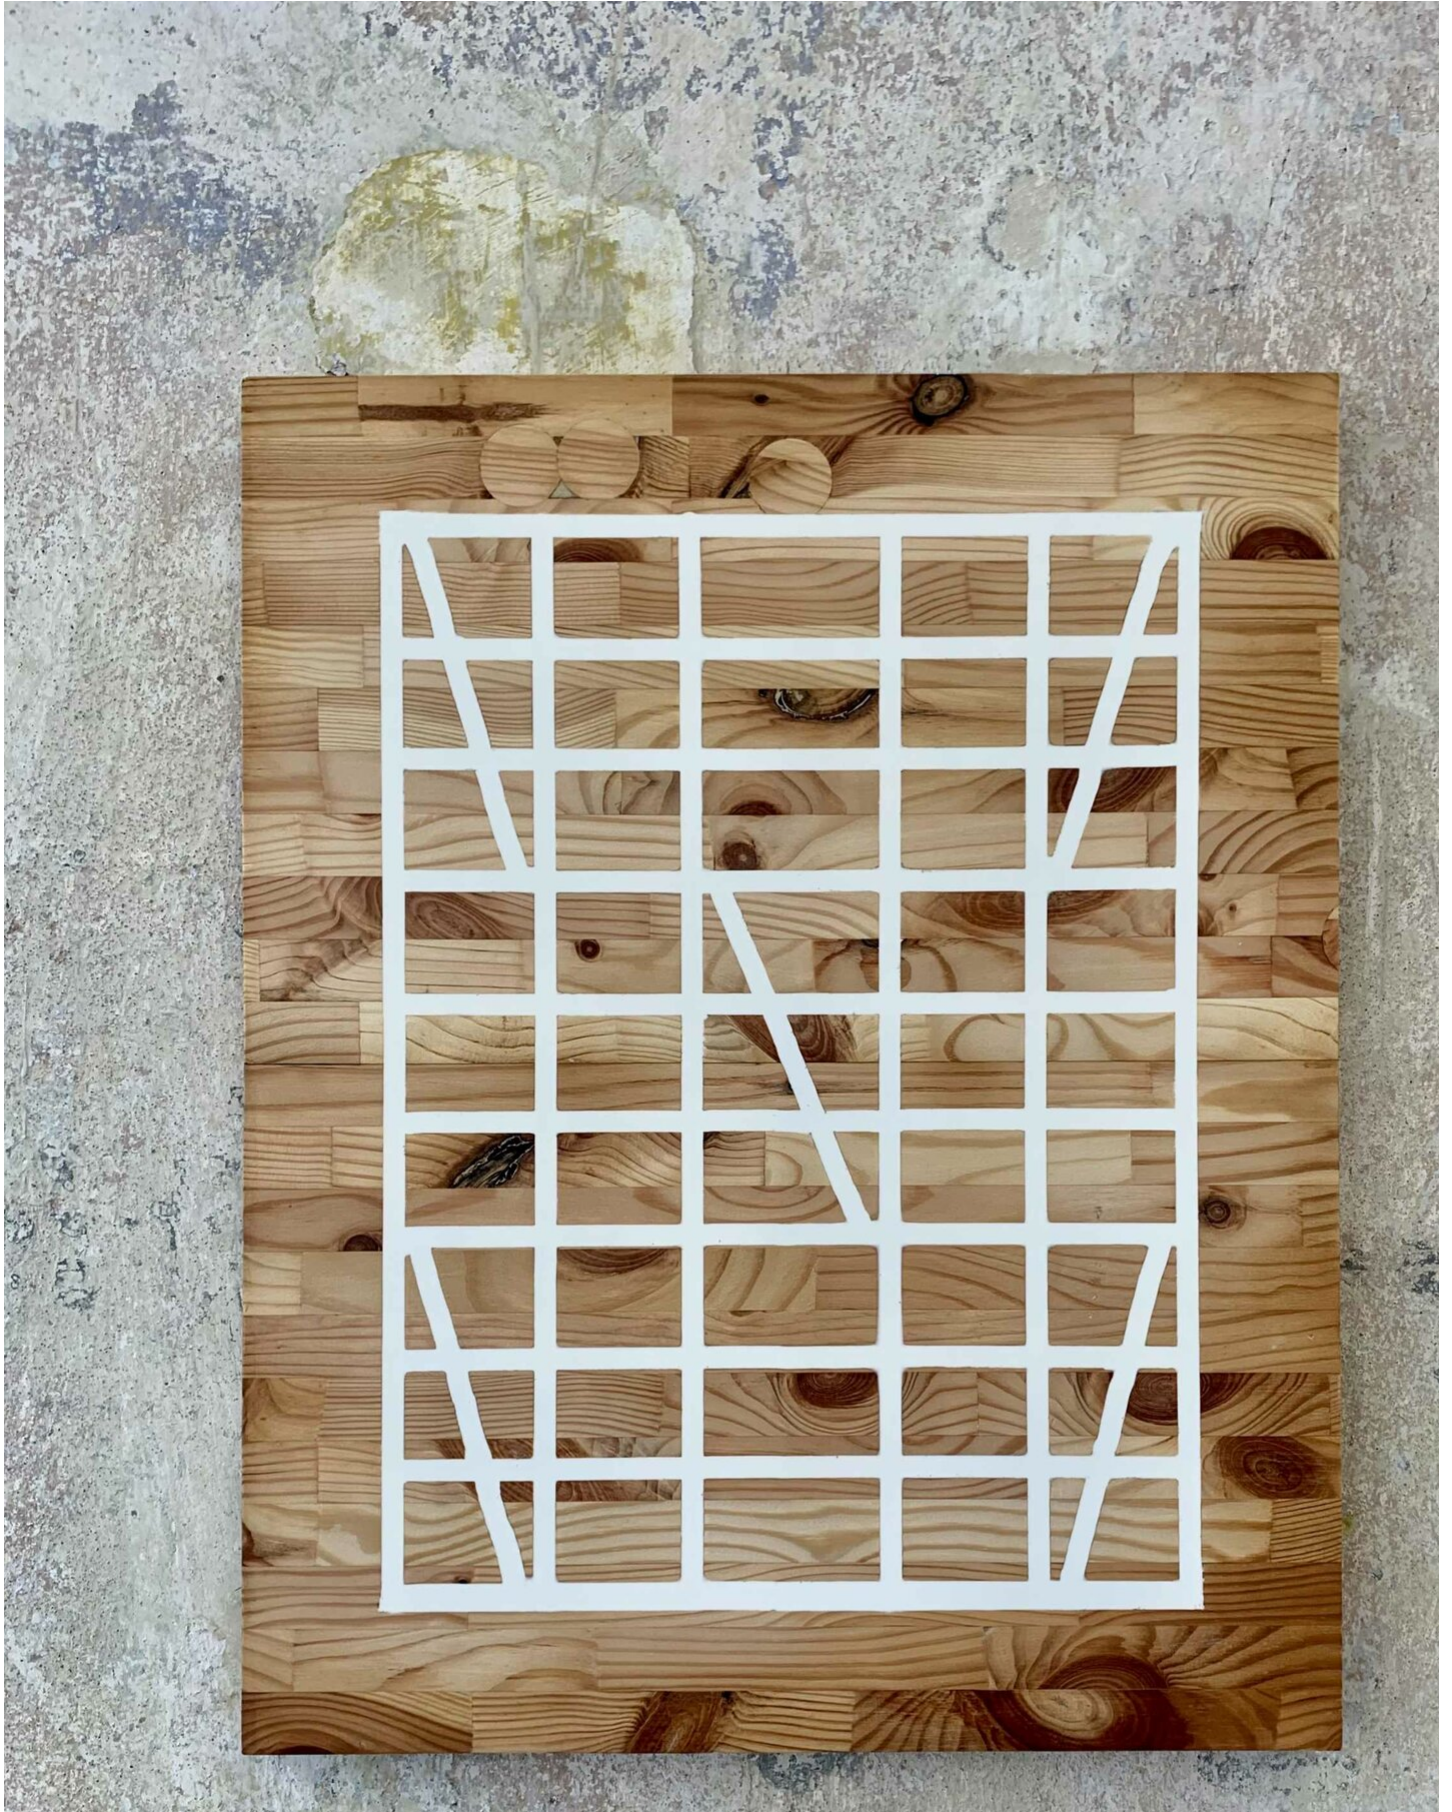

Marten Schech
INLAY FRAMEWORK (WEISS) , 2023
Framework

Holz, Resin, Wachs
50 x 40 x 2,5 cm
Unikat

Bernhard Knaus Fine Art

Niddastrasse 84
60329 Frankfurt am Main
Fon +49 (0) 69 244 507 68
knaus@bernhardknaus.de
bernhardknaus.com