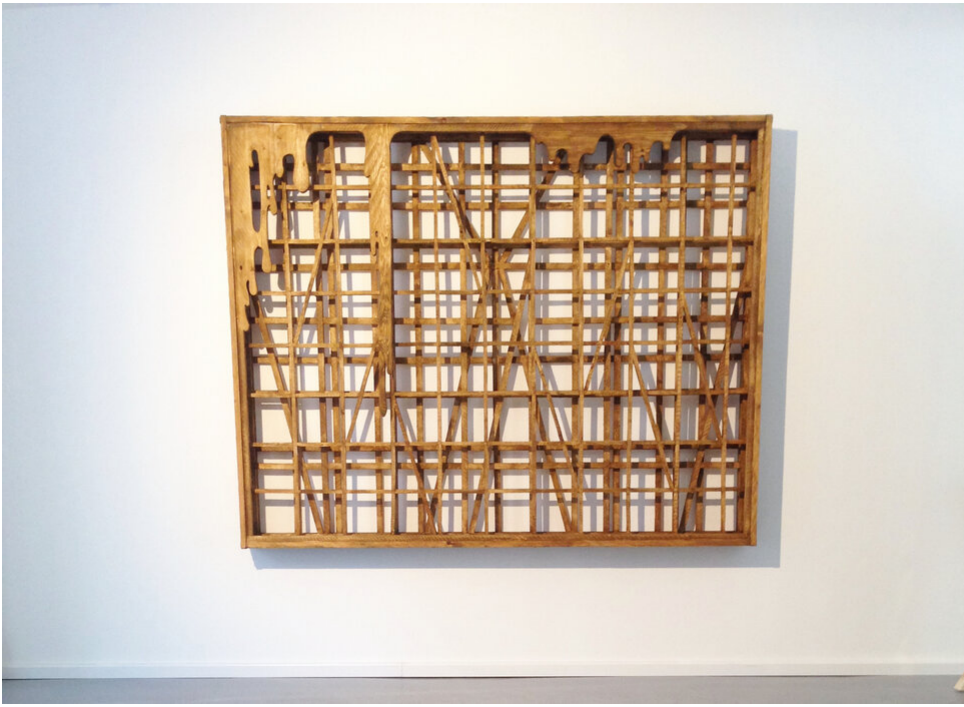

Marten Schech
Framework 9, 2019
Framework

Holz, Farbe
155 x 200 x 17 cm
Unikat

Bernhard Knaus Fine Art

Niddastrasse 84
60329 Frankfurt am Main
Fon +49 (0) 69 244 507 68
knaus@bernhardknaus.de
bernhardknaus.com