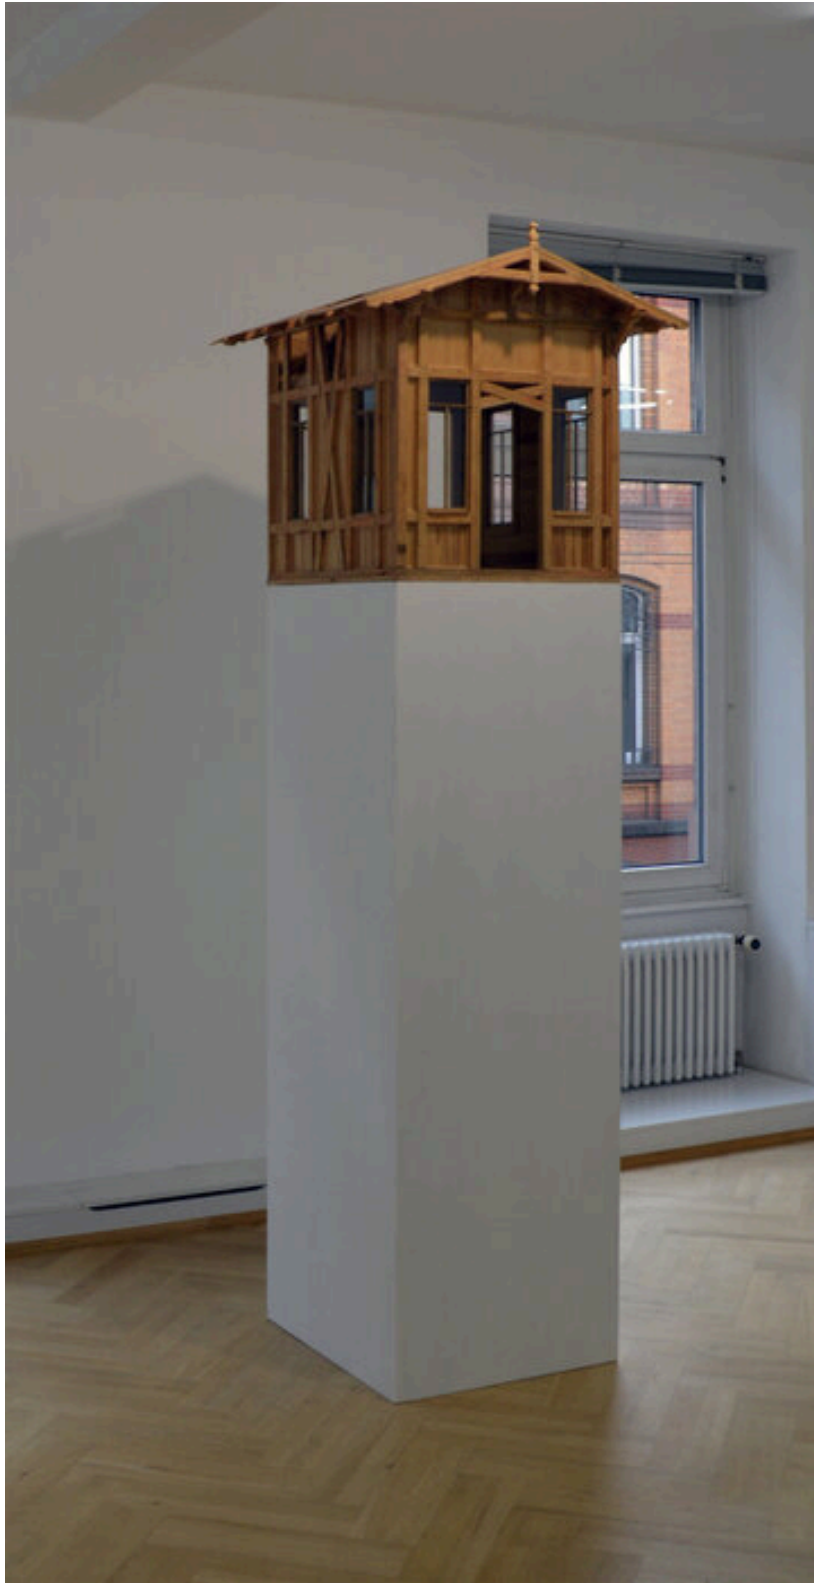

Marten Schech

Modell-Pavillon, 2014
Modell-Pavillon

Modell für eine ortsspezifische Installation, welche in Dresden auf einem Privatgrundstück realisiert wurde
Holz, Glas, (eventuell Sockel)
ca. 70 x 50 x 70 cm
Unikat
MS/S 10