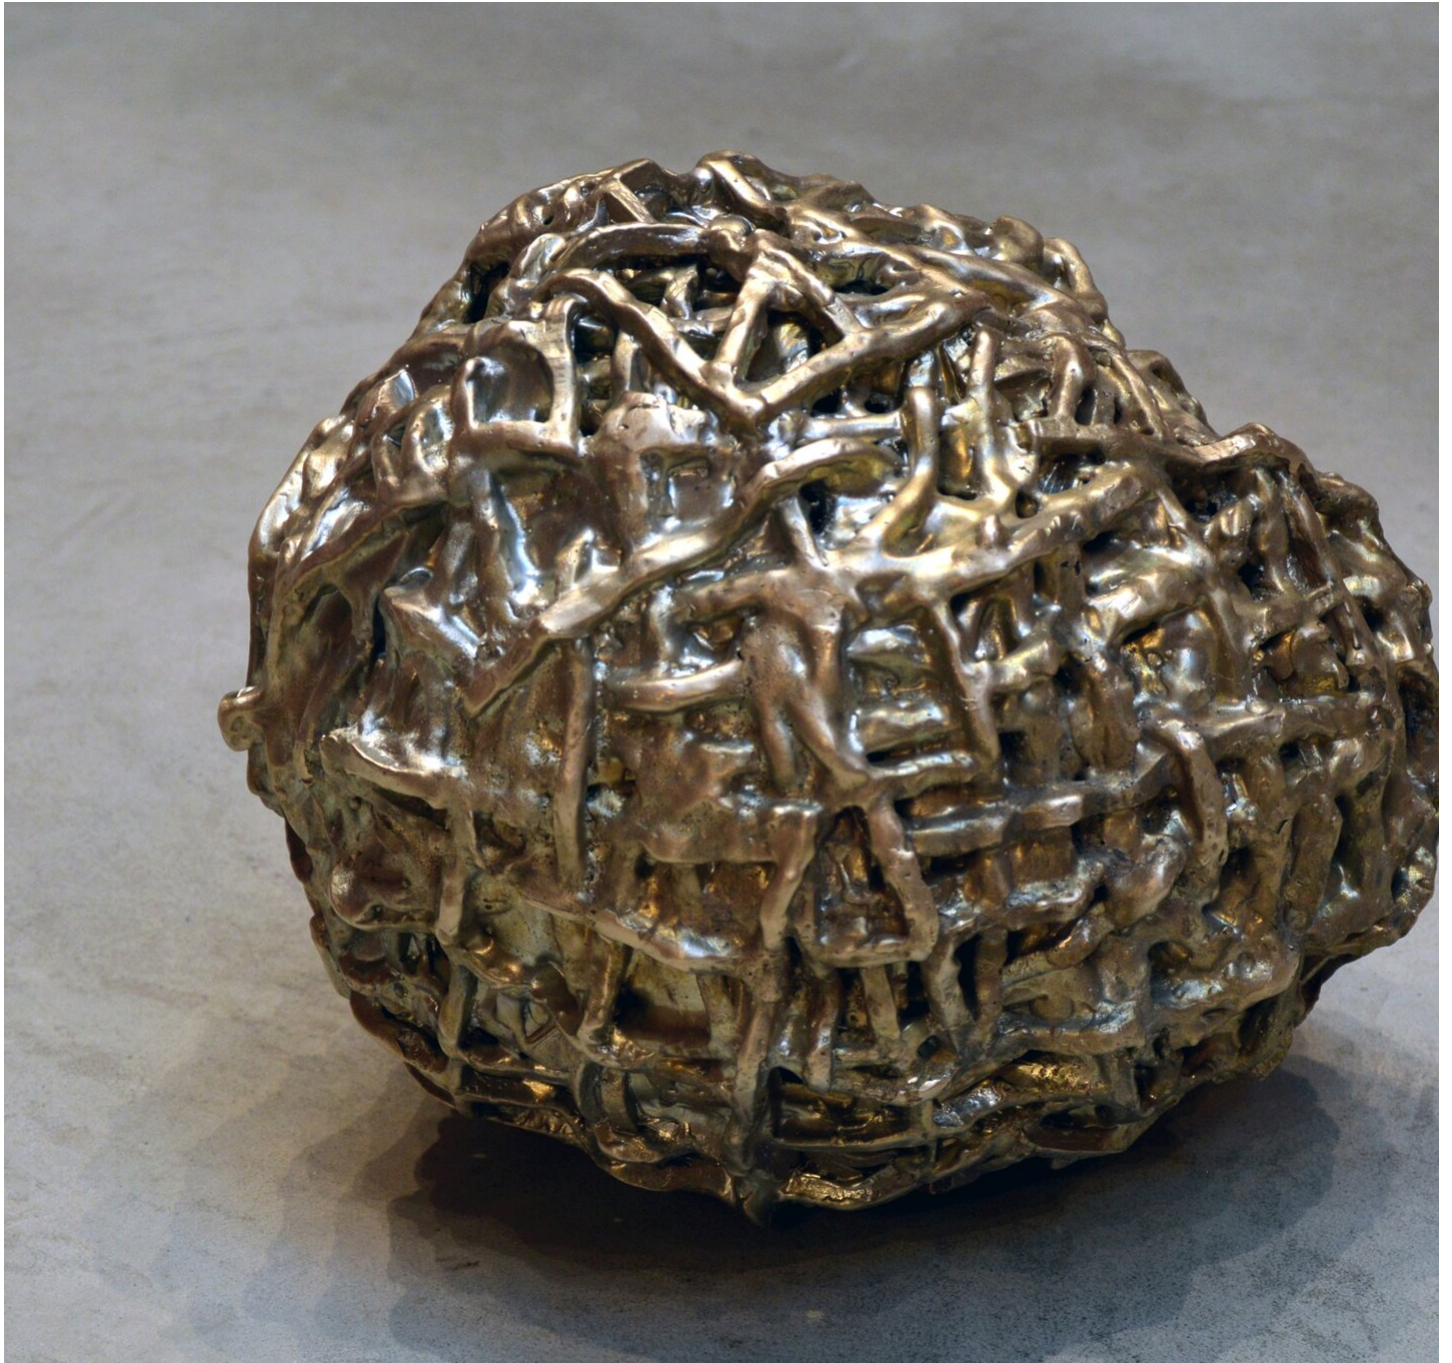

Marten Schech  
Chamaechorie (CuZn 2), 2015  
Chamaechorie

Messingguss  
L 27 x B 30 x H 26 cm  
Unikat  
MS/S 1

---

**Bernhard Knaus Fine Art**

Niddastrasse 84  
60329 Frankfurt am Main  
Fon +49 (0) 69 244 507 68  
[knaus@bernhardknaus.de](mailto:knaus@bernhardknaus.de)  
[bernhardknaus.com](http://bernhardknaus.com)