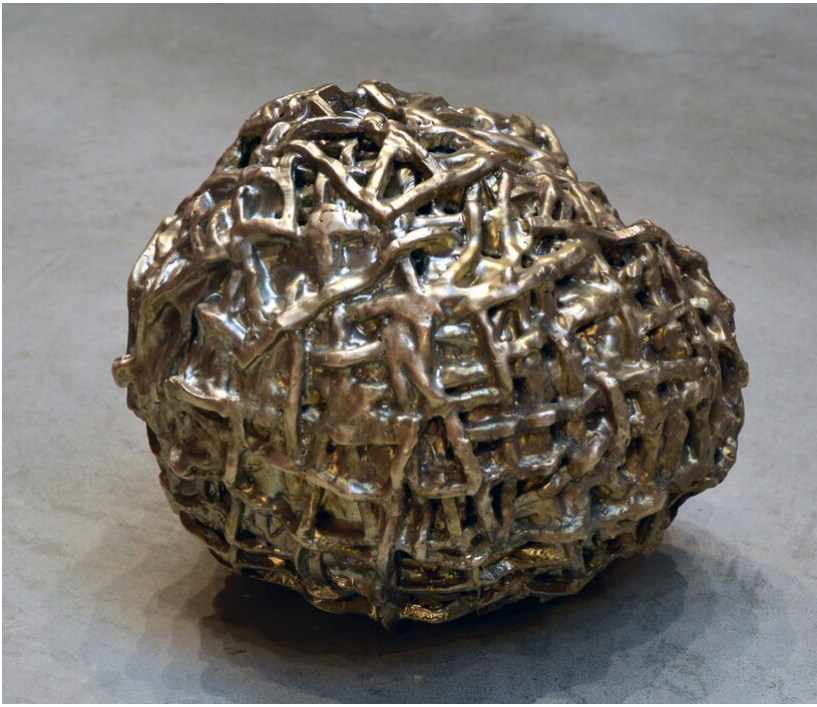

Marten Schech  
Chamaechorie (CuZn 2), 2015  
Chamaechorie

Messingguss  
L 27 x B 30 x H 26 cm  
Unikat  
MS/S 1

---

**Bernhard Knaus Fine Art**

Niddastrasse 84  
60329 Frankfurt am Main  
Fon +49 (0) 69 244 507 68  
[knaus@bernhardknaus.de](mailto:knaus@bernhardknaus.de)  
[bernhardknaus.com](http://bernhardknaus.com)