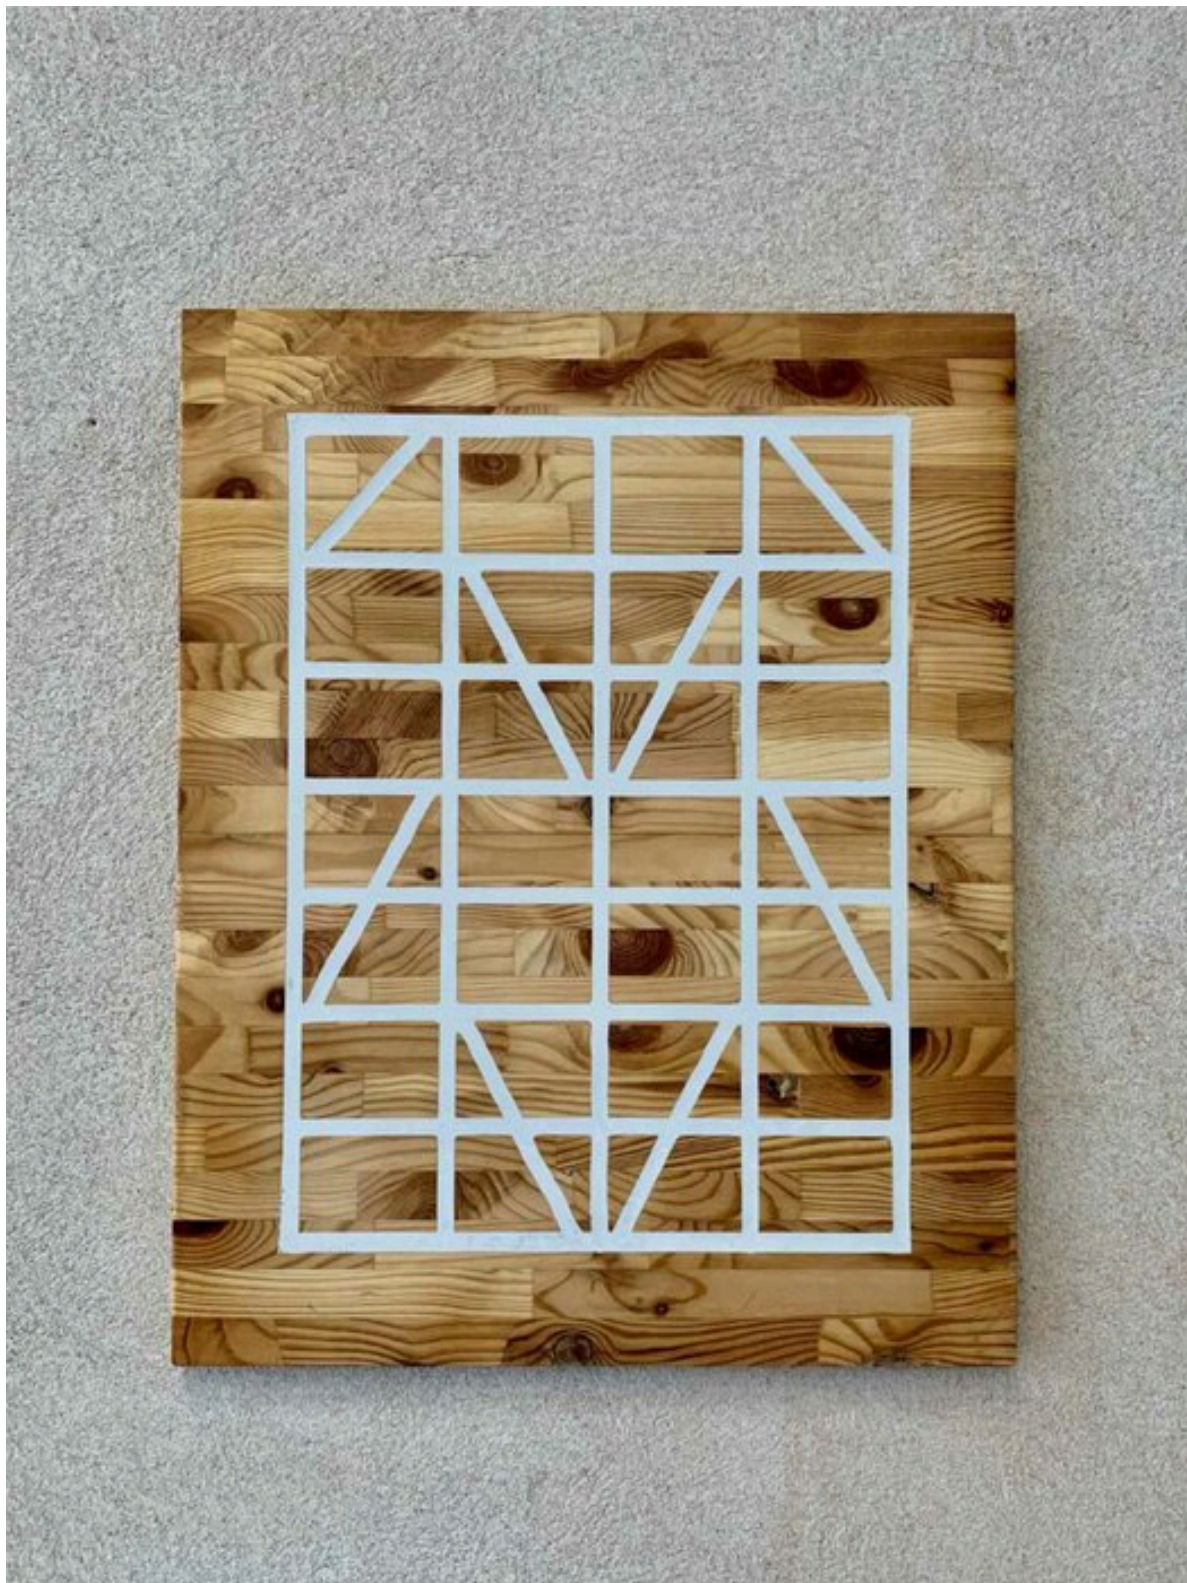

**Marten Schech**

INLAY FRAMEWORK (GRAU), 2023  
Framework

Holz, Resin, Wachs  
50 x 40 x 2,5 cm  
Unikat

---

**Bernhard Knaus Fine Art**

Niddastrasse 84  
60329 Frankfurt am Main  
Fon +49(0)69 244 507 68  
[knaus@bernhardknaus.de](mailto:knaus@bernhardknaus.de)  
[bernhardknaus.com](http://bernhardknaus.com)