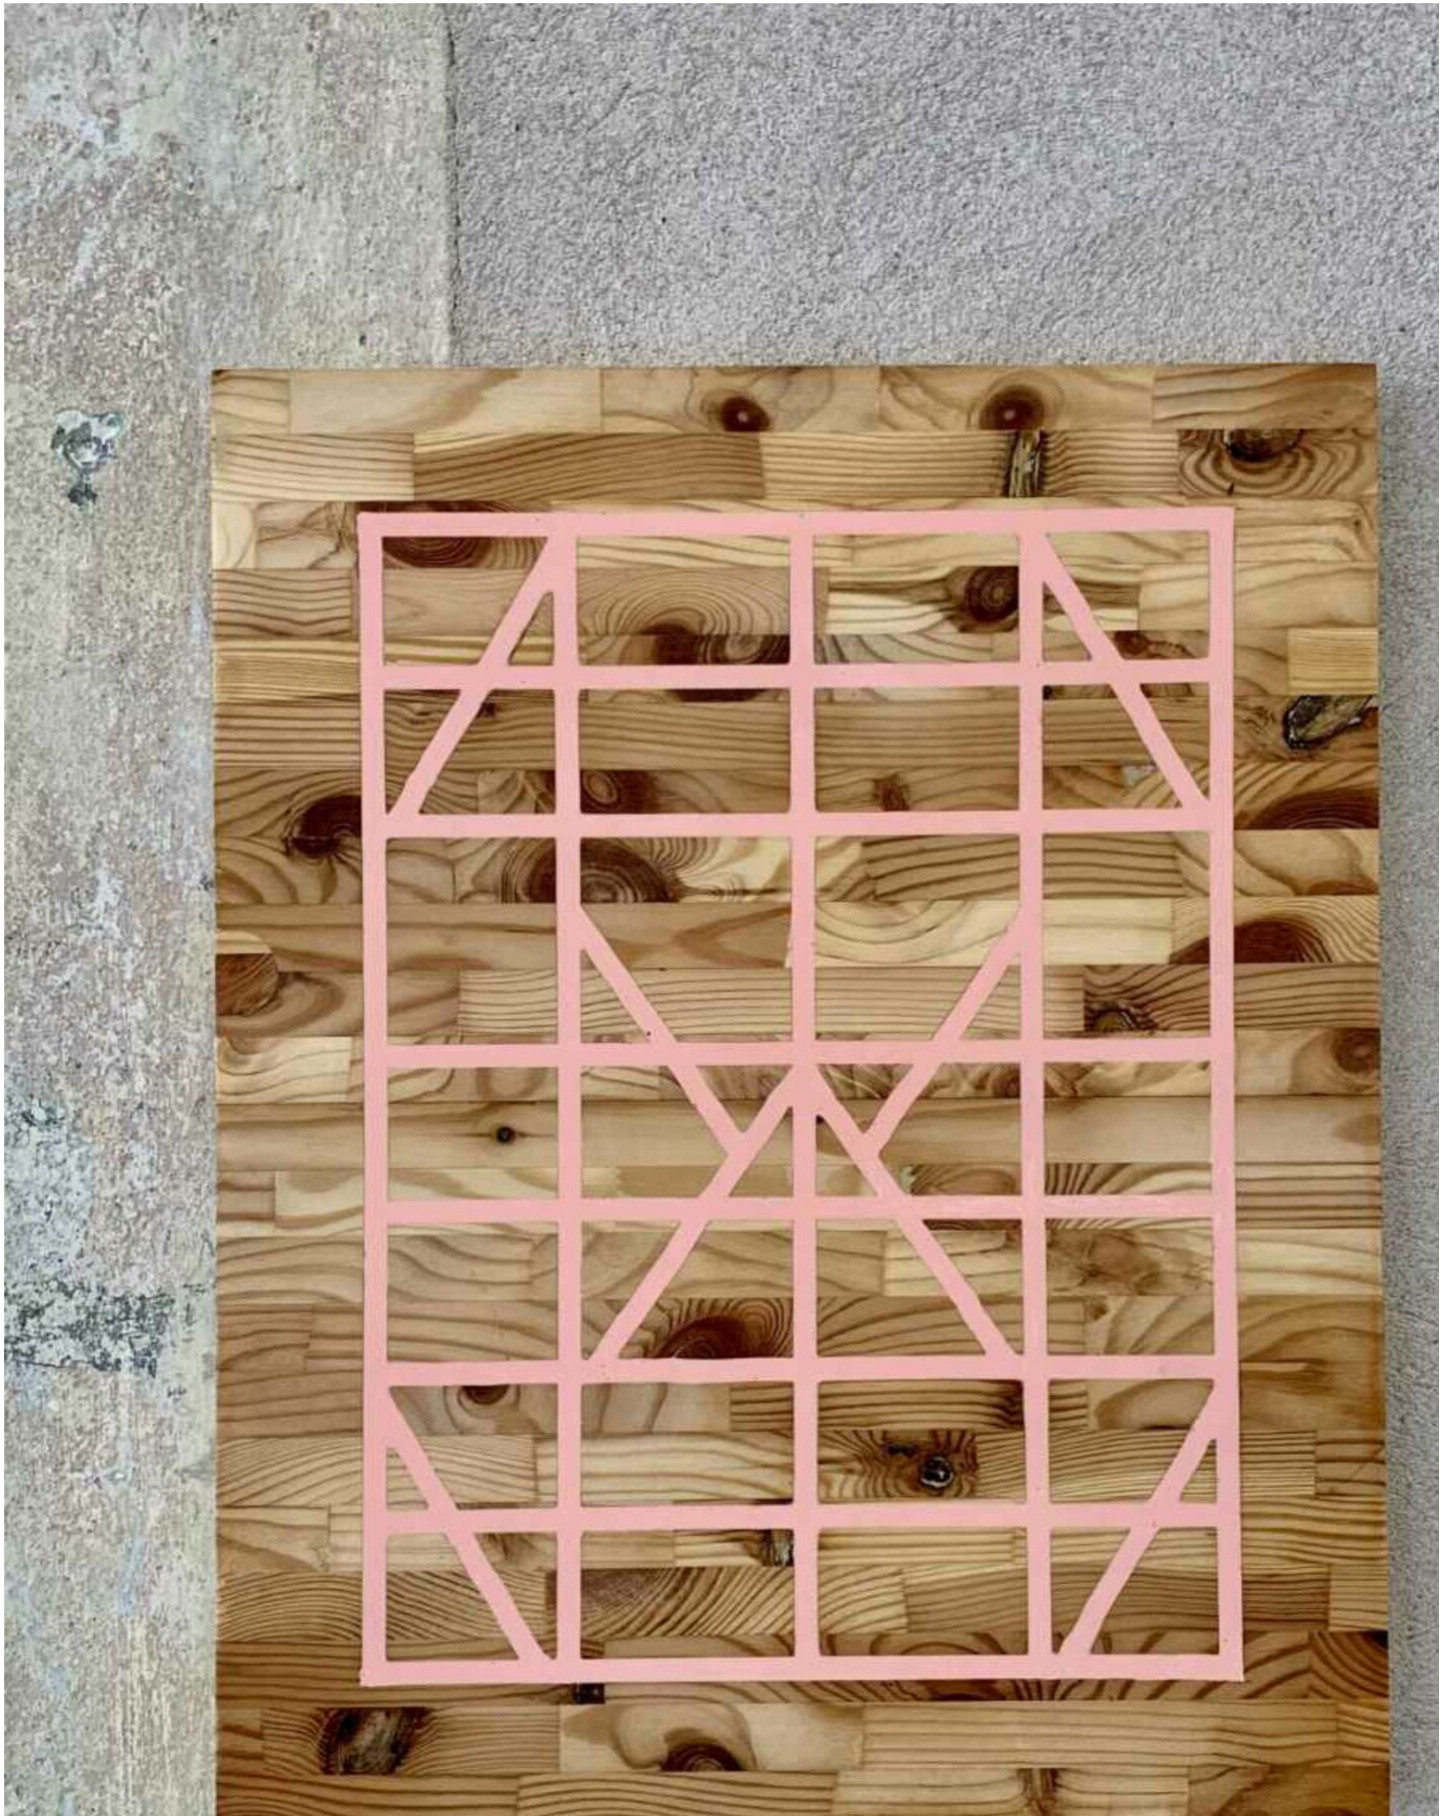

Marten Schech
INLAY FRAMEWORK (ROSA) , 2023
Framework

Holz, Resin, Wachs
50 x 40 x 2,5 cm
Unikat

Bernhard Knaus Fine Art

Niddastrasse 84
60329 Frankfurt am Main
Fon +49 (0) 69 244 507 68
knaus@bernhardknaus.de
bernhardknaus.com