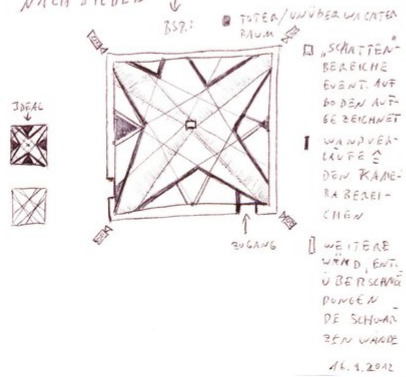

Marten Schech
Drei Keile, ein Diamant, die Konche und der Staub
01.01.2013
Kunstverein Hamburg

DIE FEST GESTELLTEN BEREICHE
NACH SILDEN

drei keile, ein diamant, die
konche und der staub /
kunstverein hamburg
2013
holz, zementputz, gitter, farbe
300 m2 x 400 cm