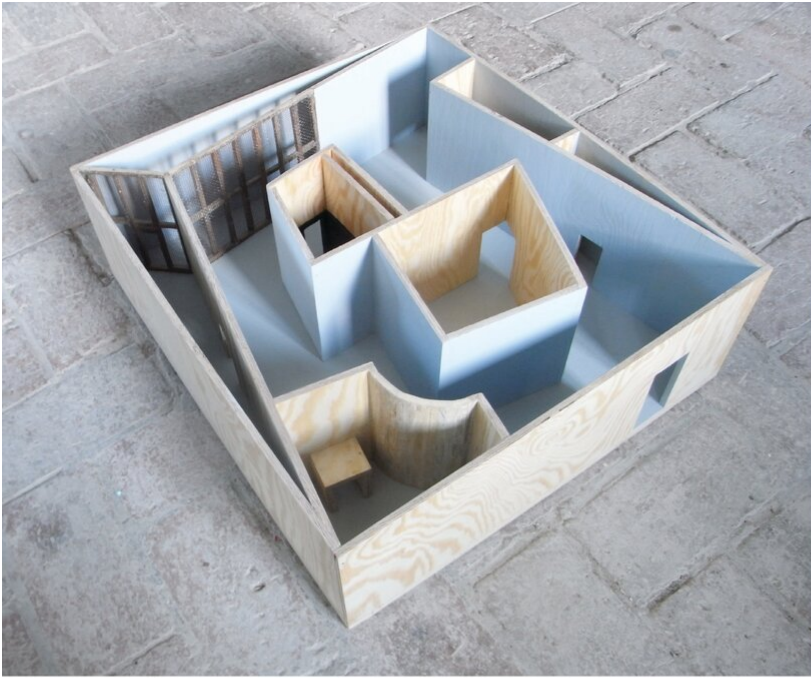

Marten Schech
Drei Keile, ein Diamant, die Konche und der Staub
01.01.2013
Kunstverein Hamburg

DIE FEST GESTELLTEN BEREICHE
NACH SILDEN

drei keile, ein diamant, die
konche und der staub /
kunstverein hamburg
2013
holz, zementputz, gitter, farbe
300 m2 x 400 cm