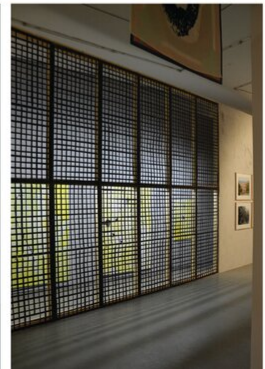

Marten Schech  
Drei Keile, ein Diamant, die Konche und der Staub  
01.01.2013  
Kunstverein Hamburg

drei keile, ein diamant, die  
konche und der staub /  
kunstverein hamburg  
2013  
holz, zementputz, gitter, farbe  
300 m2 x 400 cm

DIE FEST GESTELLTEN BEZICKE  
NACH SILBERN

drei keile, ein diamant, die  
konche und der staub /  
kunstverein Hamburg  
2013  
holz, zementputz, gitter, farbe  
300 m2 x 400 cm