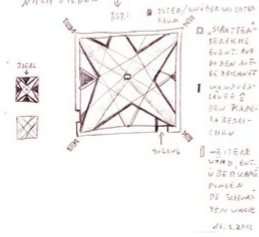

Marten Schech  
Drei Keile, ein Diamant, die Konche und der Staub  
01.01.2013  
Kunstverein Hamburg

drei keile, ein diamant, die  
konche und der staub /  
kunstverein hamburg  
2013  
holz, zementputz, gitter, farbe  
300 m2 x 400 cm

DIE FEST GESTELLTEN BEZICKE  
NACH SILBERN

drei keile, ein diamant, die  
konche und der staub /  
kunstverein Hamburg  
2013  
holz, zementputz, gitter, farbe  
300 m2 x 400 cm