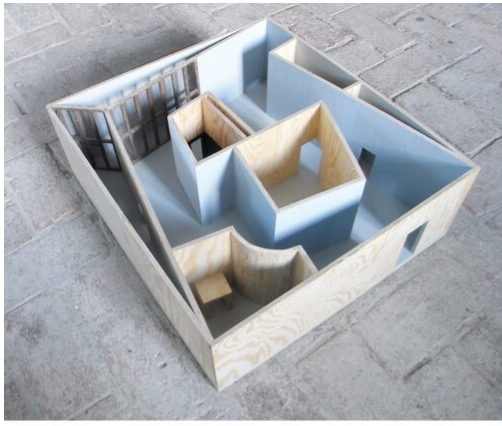

Marten Schech  
Drei Keile, ein Diamant, die Konche und der Staub  
01.01.2013  
Kunstverein Hamburg

drei keile, ein diamant, die  
konche und der staub /  
kunstverein hamburg  
2013  
holz, zementputz, gitter, farbe  
300 m2 x 400 cm

DIE FEST GESTELLTEN BEZICKE  
NACH SILBERN

drei keile, ein diamant, die  
konche und der staub /  
kunstverein Hamburg  
2013  
holz, zementputz, gitter, farbe  
300 m2 x 400 cm