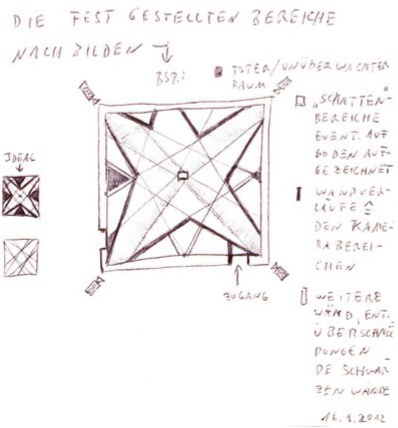

Marten Schech  
Drei Keile, ein Diamant, die Konche und der Staub  
01.01.2013  
Kunstverein Hamburg

drei keile, ein diamant, die  
konche und der staub /  
kunstverein hamburg  
2013  
holz, zementputz, gitter, farbe  
300 m2 x 400 cm

DIE FEST GESTELLTEN BEZICKE  
NACH SILBERN

drei keile, ein diamant, die  
konche und der staub /  
kunstverein Hamburg  
2013  
holz, zementputz, gitter, farbe  
300 m2 x 400 cm