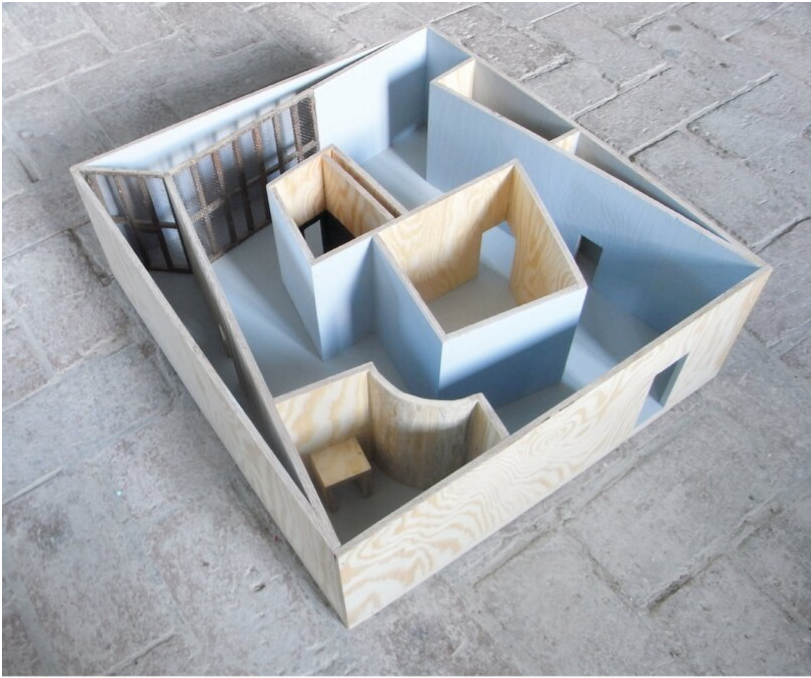

Marten Schech  
Drei Keile, ein Diamant, die Konche und der Staub  
01.01.2013  
Kunstverein Hamburg

drei keile, ein diamant, die  
konche und der staub /  
kunstverein hamburg  
2013  
holz, zementputz, gitter, farbe  
300 m2 x 400 cm

DIE FEST GESTELLTEN BEZICKE  
NACH SILBERN

drei keile, ein diamant, die  
konche und der staub /  
kunstverein Hamburg  
2013  
holz, zementputz, gitter, farbe  
300 m2 x 400 cm