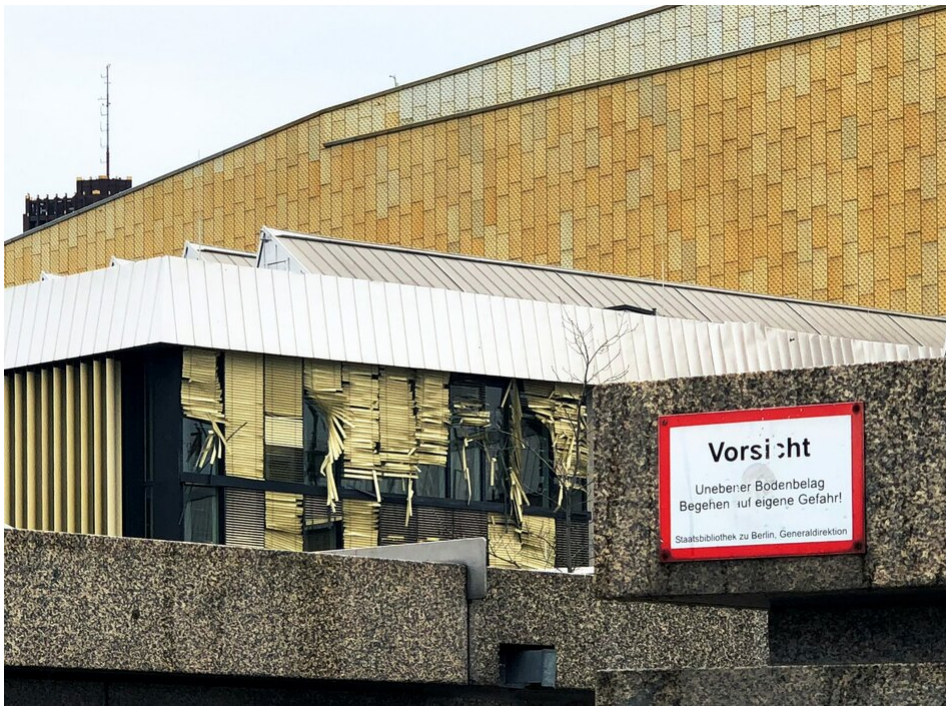

Marten Schech
pain/t/hing – ausser Haus
28.04.2022 - 19.06.2022
Haus am Lützowplatz, Berlin

Gruppenausstellung

Mehr Informationen

Bernhard Knaus Fine Art

Niddastrasse 84
60329 Frankfurt am Main
Fon +49 (0)69 244 507 68
knaus@bernhardknaus.de
bernhardknaus.com