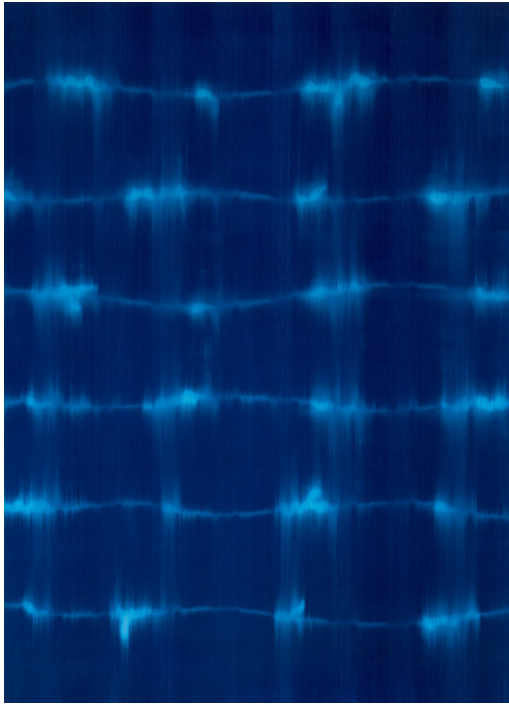

Mark Francis
Transverse Field (PB), 2022
Werke auf Papier

Öl auf Papier, gerahmt
132 x 96 cm / 140 x 104 cm

Bernhard Knaus Fine Art

Niddastrasse 84
60329 Frankfurt am Main
Fon +49 (0) 69 244 507 68
knaus@bernhardknaus.de
bernhardknaus.com