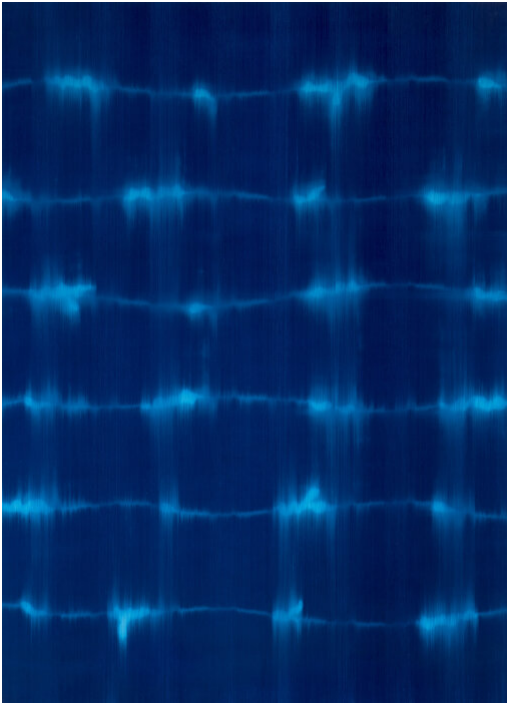

Mark Francis
Transverse Field (PB), 2022
Werke auf Papier

Öl auf Papier, gerahmt
132 x 96 cm / 140 x 104 cm

Bernhard Knaus Fine Art

Niddastrasse 84
60329 Frankfurt am Main
Fon +49 (0) 69 244 507 68
knaus@bernhardknaus.de
bernhardknaus.com