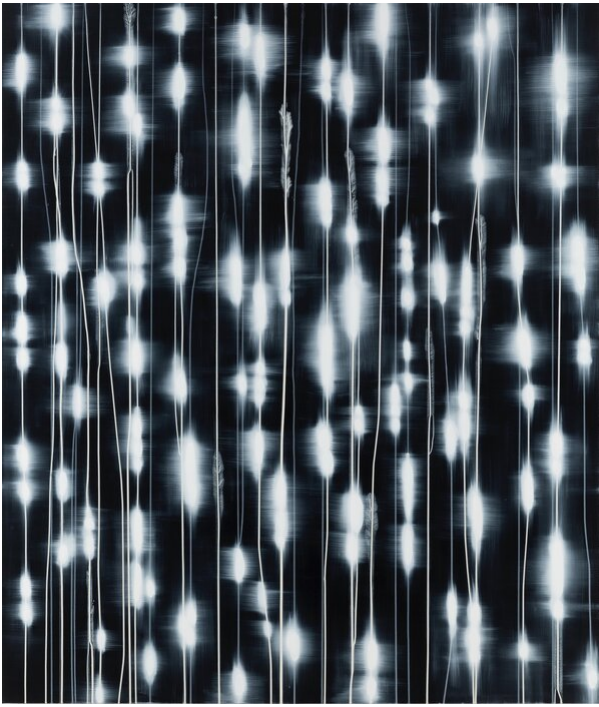

Mark Francis  
White Light (Dual Dimension), 2018  
Gemälde

Acryl auf Leinwand  
214 x 183 cm  
MF / M14

---

**Bernhard Knaus Fine Art**

Niddastrasse 84  
60329 Frankfurt am Main  
Fon +49 (0) 69 244 507 68  
[knaus@bernhardknaus.de](mailto:knaus@bernhardknaus.de)  
[bernhardknaus.com](http://bernhardknaus.com)