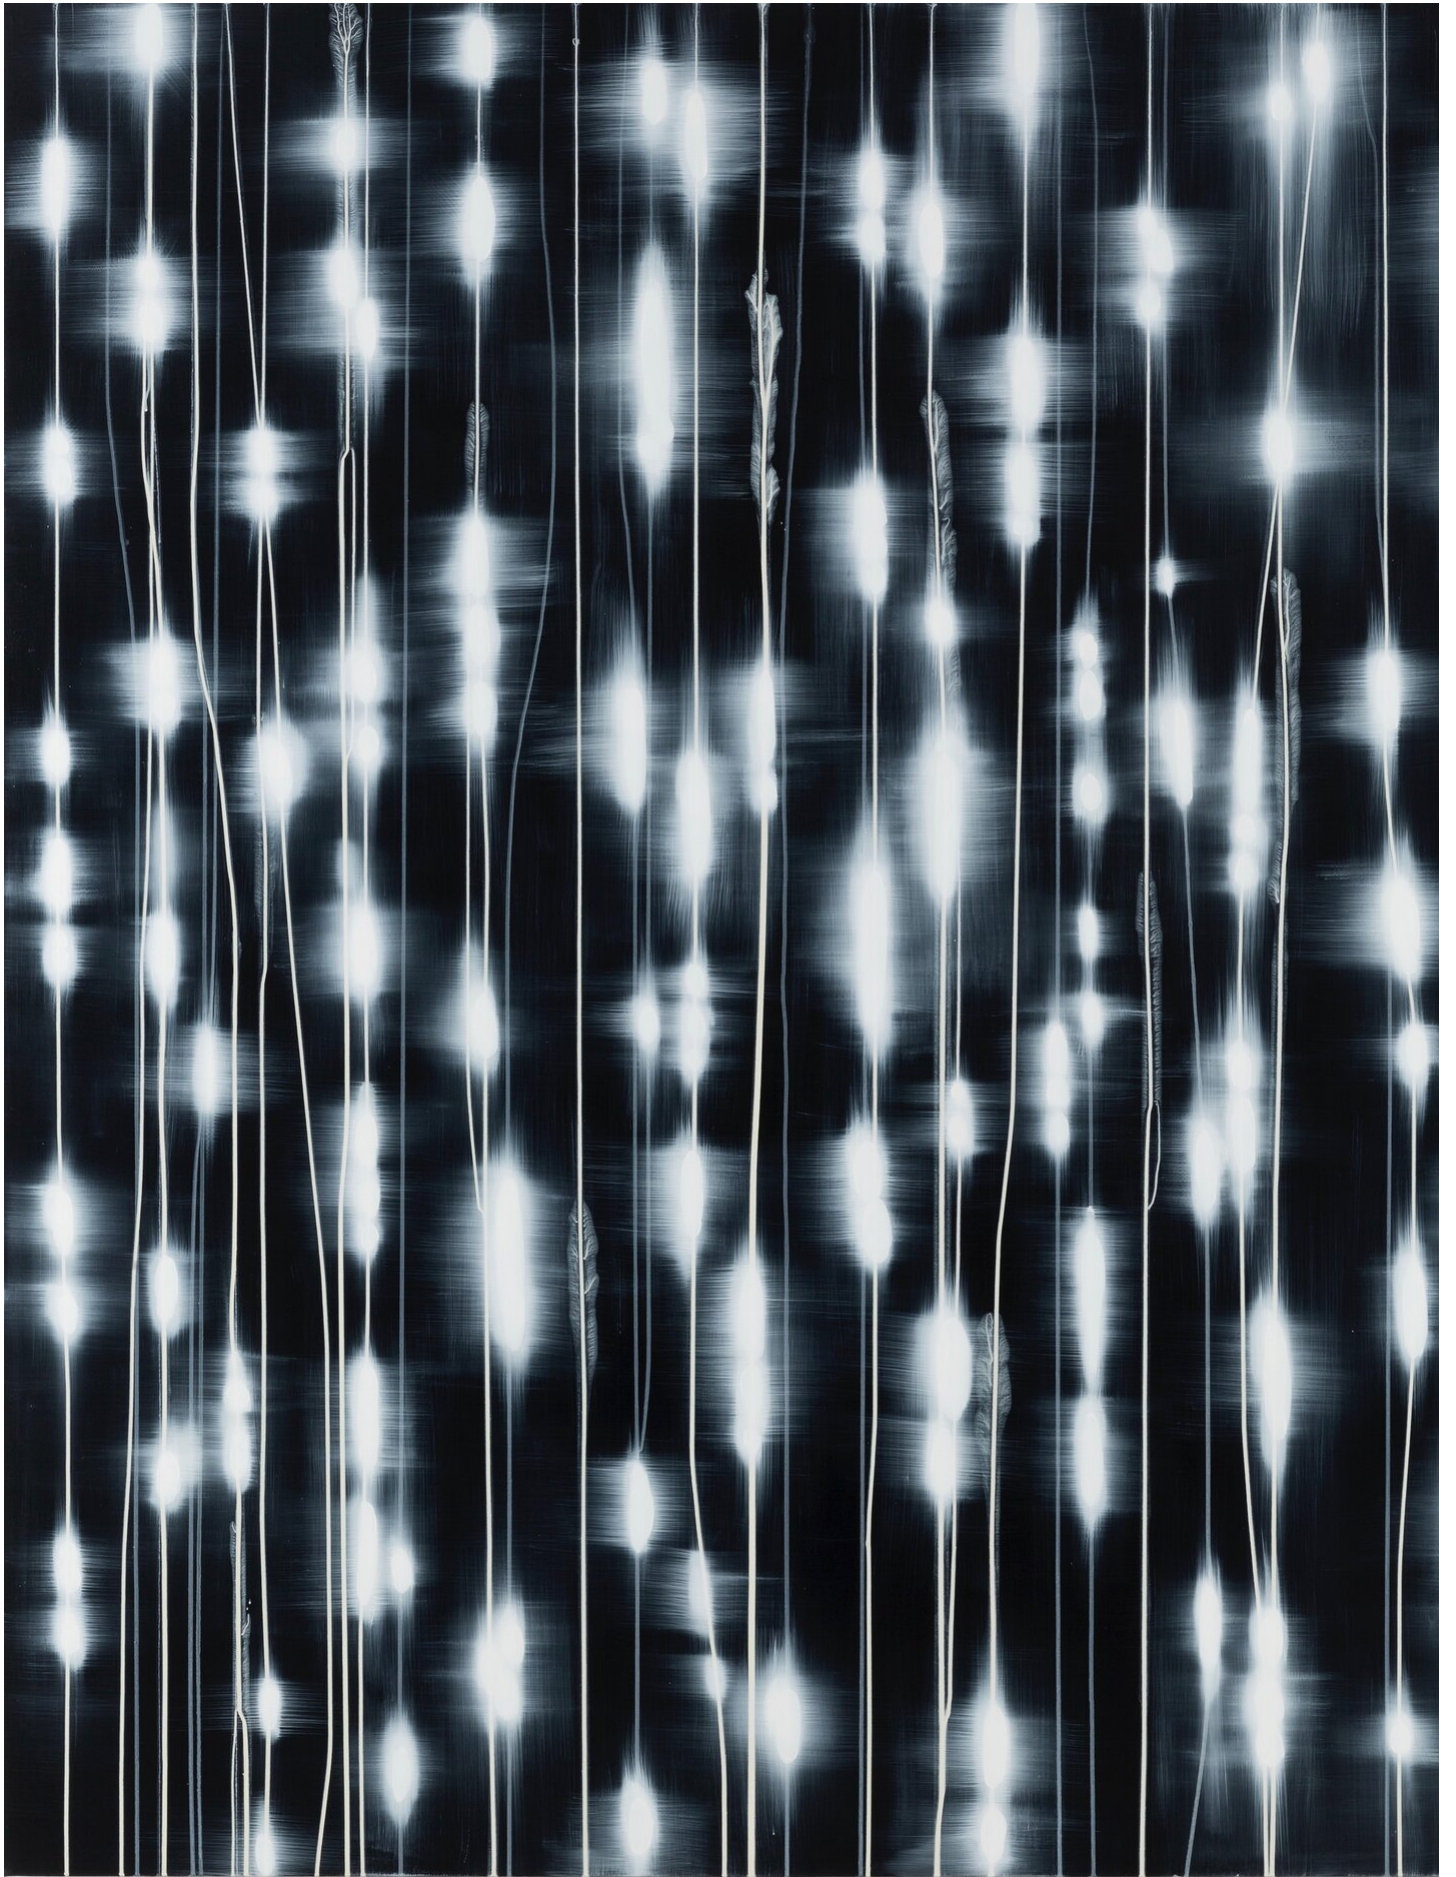

Mark Francis  
White Light (Dual Dimension), 2018  
Gemälde

Acryl auf Leinwand  
214 x 183 cm  
MF / M14

---

**Bernhard Knaus Fine Art**

Niddastrasse 84  
60329 Frankfurt am Main  
Fon +49 (0) 69 244 507 68  
[knaus@bernhardknaus.de](mailto:knaus@bernhardknaus.de)  
[bernhardknaus.com](http://bernhardknaus.com)