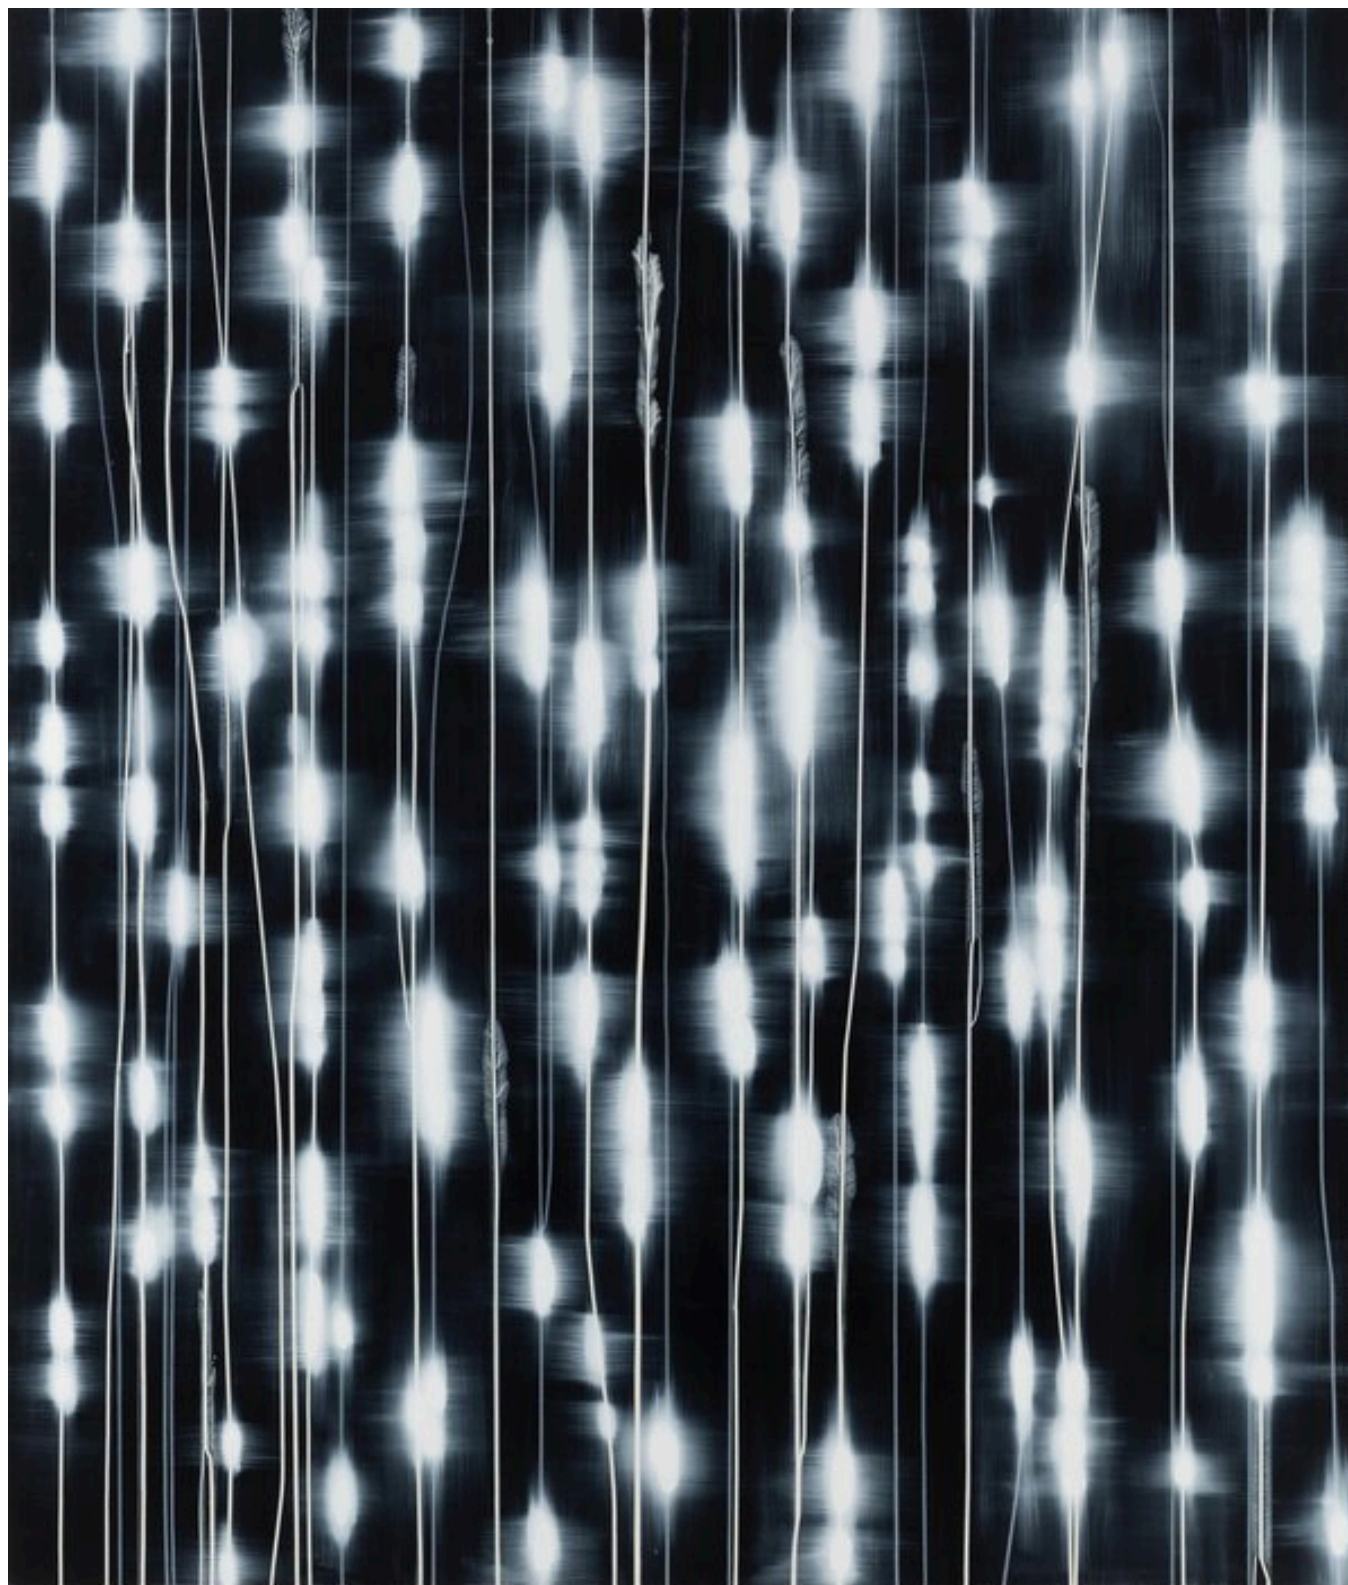

**Mark Francis**

White Light (Dual Dimension), 2018  
Gemälde

Acryl auf Leinwand  
214 x 183 cm  
MF / M14

---

**Bernhard Knaus Fine Art**

Niddastrasse 84  
60329 Frankfurt am Main  
Fon +49(0)69 244 507 68  
[knaus@bernhardknaus.de](mailto:knaus@bernhardknaus.de)  
[bernhardknaus.com](http://bernhardknaus.com)