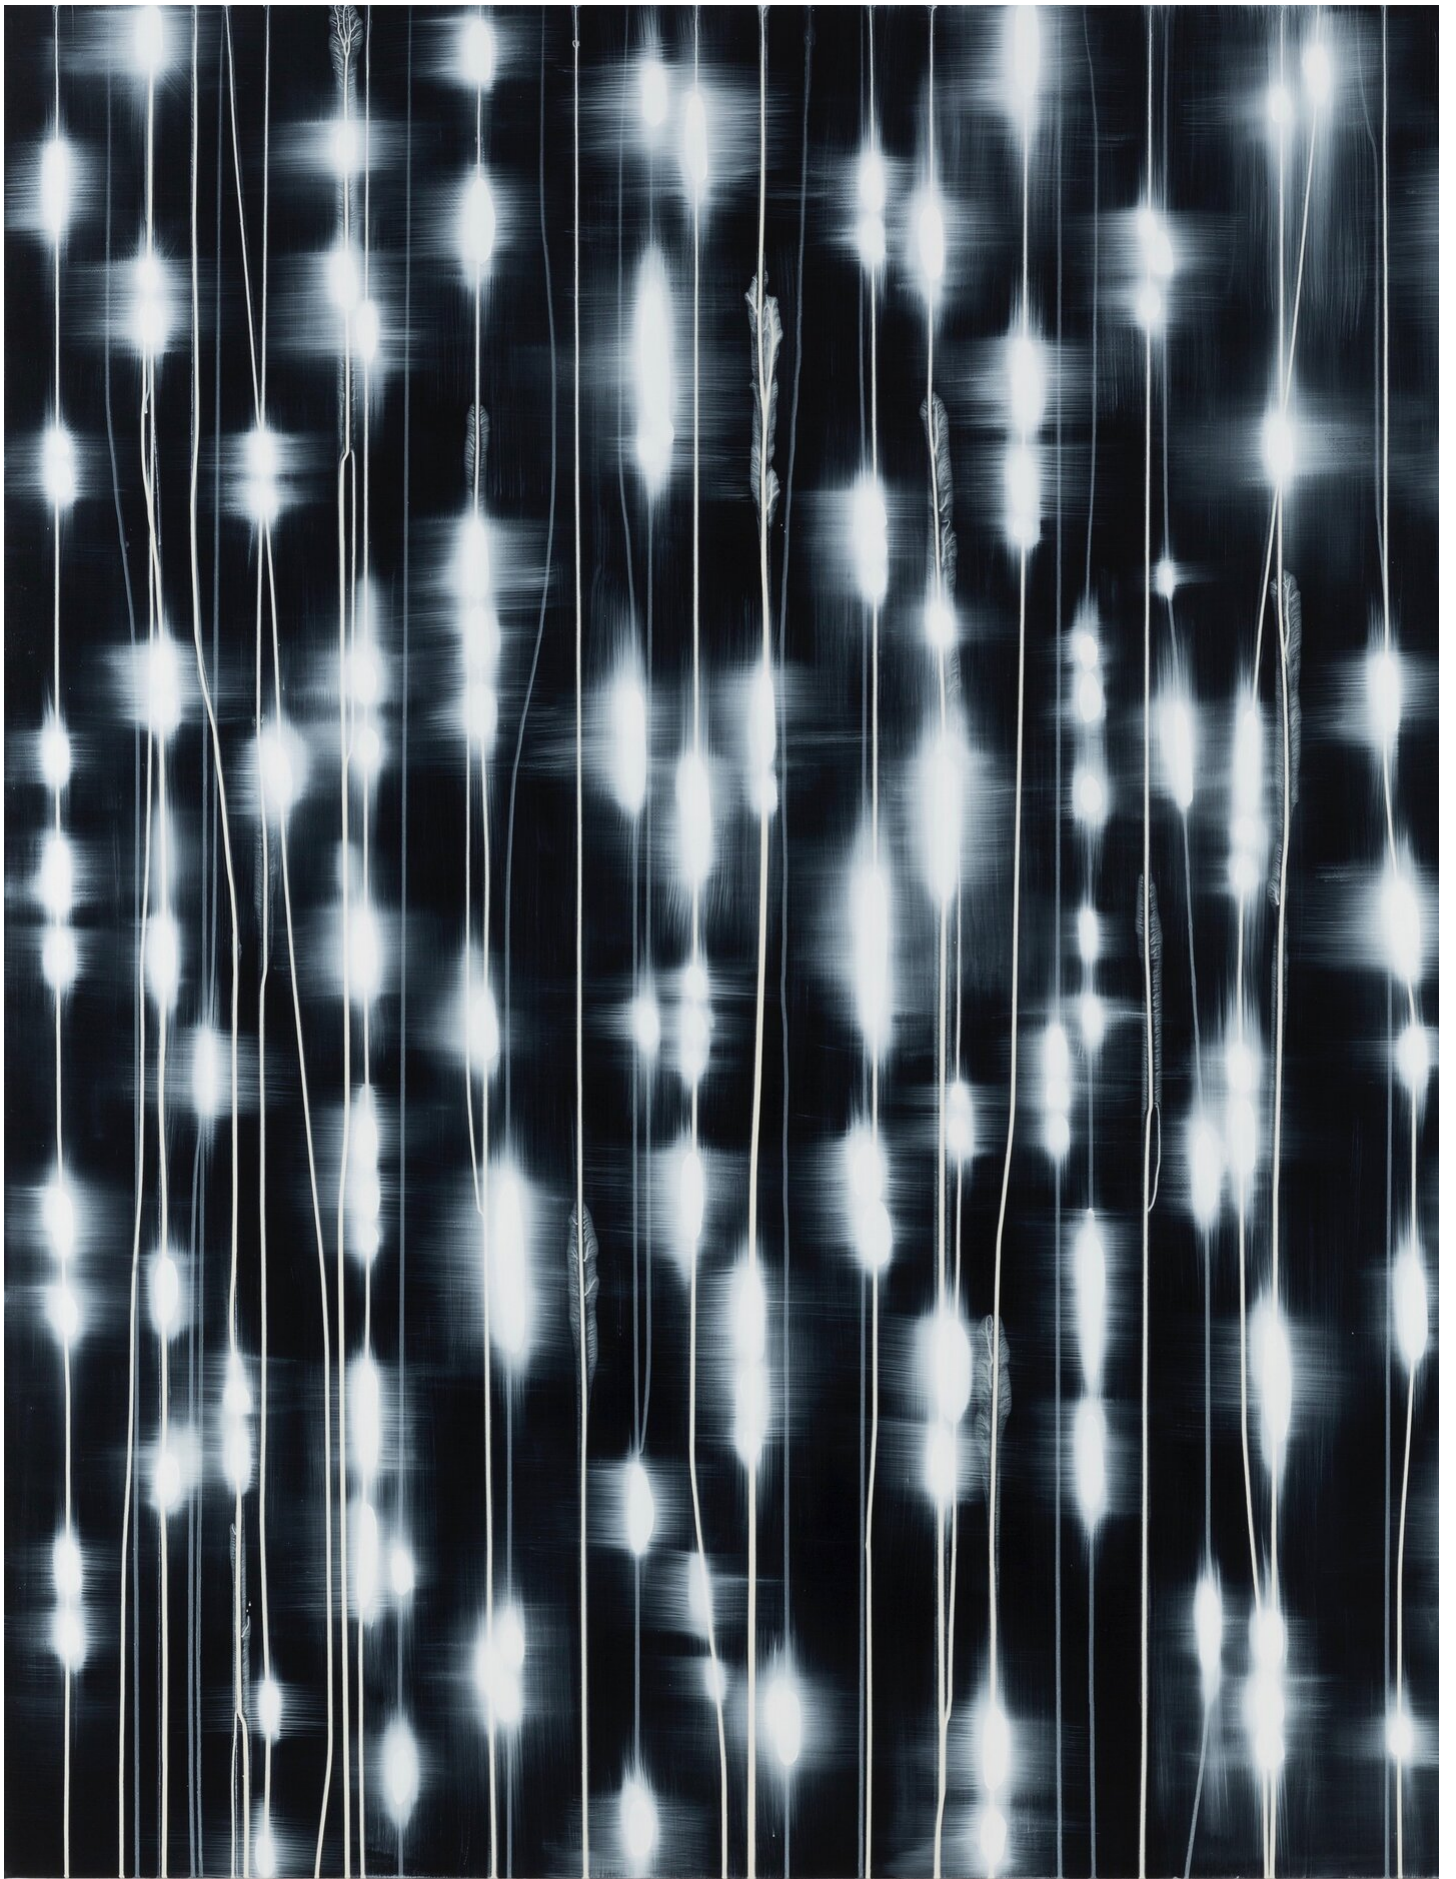

Mark Francis
White Light (Dual Dimension), 2018
Gemälde

Acryl auf Leinwand
214 x 183 cm
MF / M14

Bernhard Knaus Fine Art

Niddastrasse 84
60329 Frankfurt am Main
Fon +49 (0) 69 244 507 68
knaus@bernhardknaus.de
bernhardknaus.com