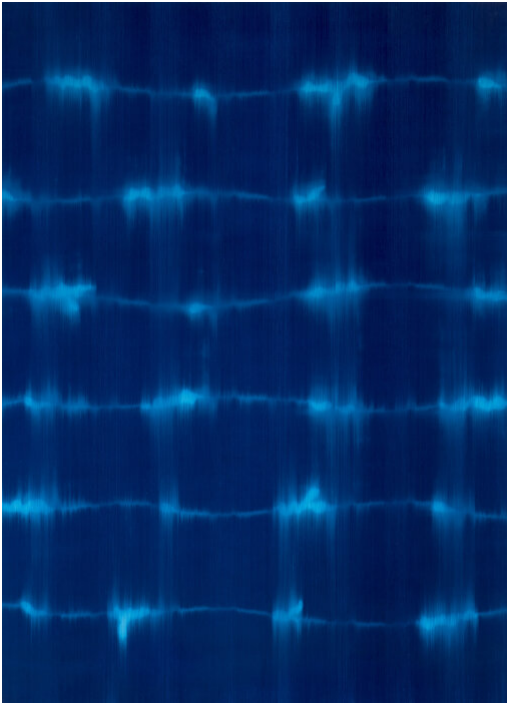

Mark Francis  
Transverse Field (PB), 2022  
Werke auf Papier

Öl auf Papier, gerahmt  
132 x 96 cm / 140 x 104 cm

---

**Bernhard Knaus Fine Art**

Niddastrasse 84  
60329 Frankfurt am Main  
Fon +49 (0) 69 244 507 68  
[knaus@bernhardknaus.de](mailto:knaus@bernhardknaus.de)  
[bernhardknaus.com](http://bernhardknaus.com)