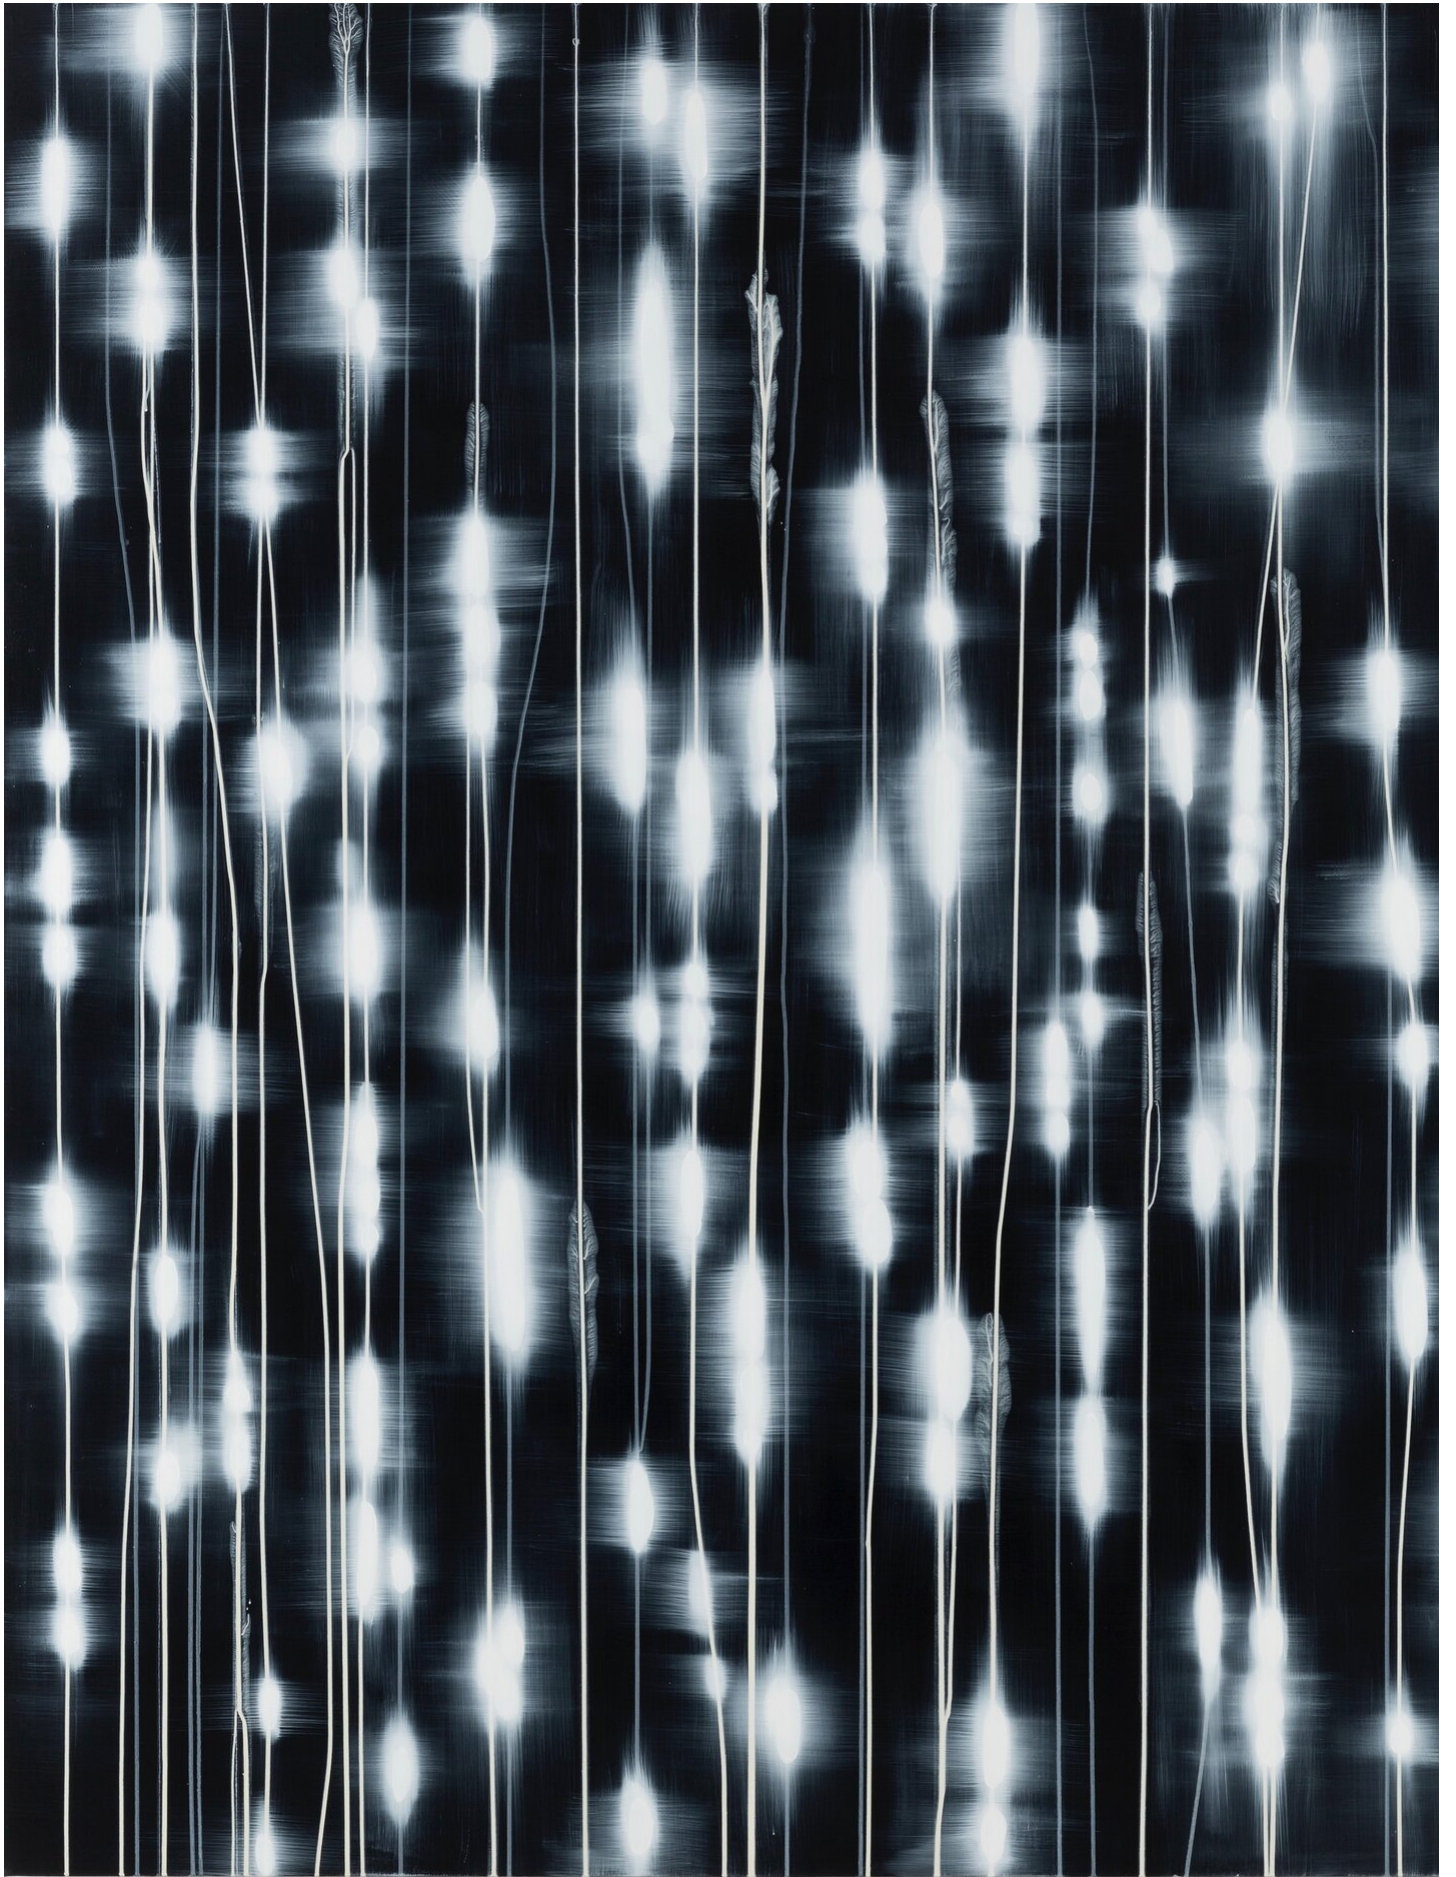

Mark Francis
White Light (Dual Dimension), 2018
Gemälde

Acryl auf Leinwand
214 x 183 cm
MF / M14

Bernhard Knaus Fine Art

Niddastrasse 84
60329 Frankfurt am Main
Fon +49 (0) 69 244 507 68
knaus@bernhardknaus.de
bernhardknaus.com