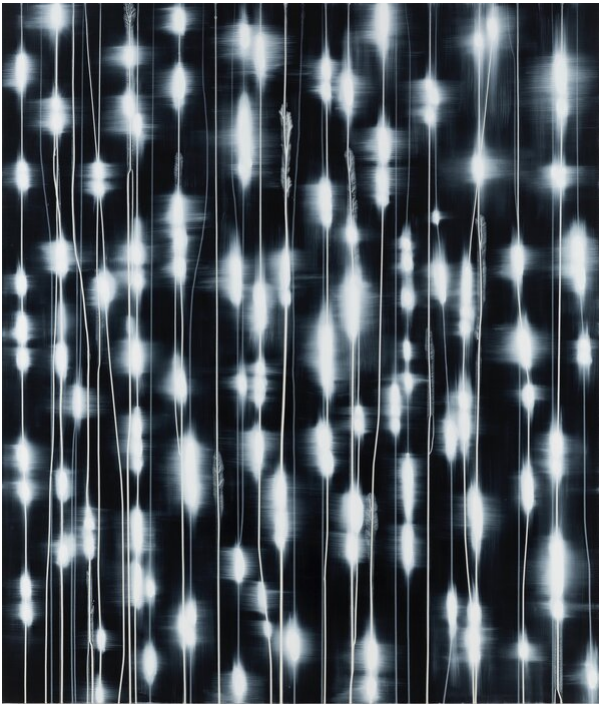

Mark Francis
White Light (Dual Dimension), 2018
Gemälde

Acryl auf Leinwand
214 x 183 cm
MF / M14

Bernhard Knaus Fine Art

Niddastrasse 84
60329 Frankfurt am Main
Fon +49 (0) 69 244 507 68
knaus@bernhardknaus.de
bernhardknaus.com