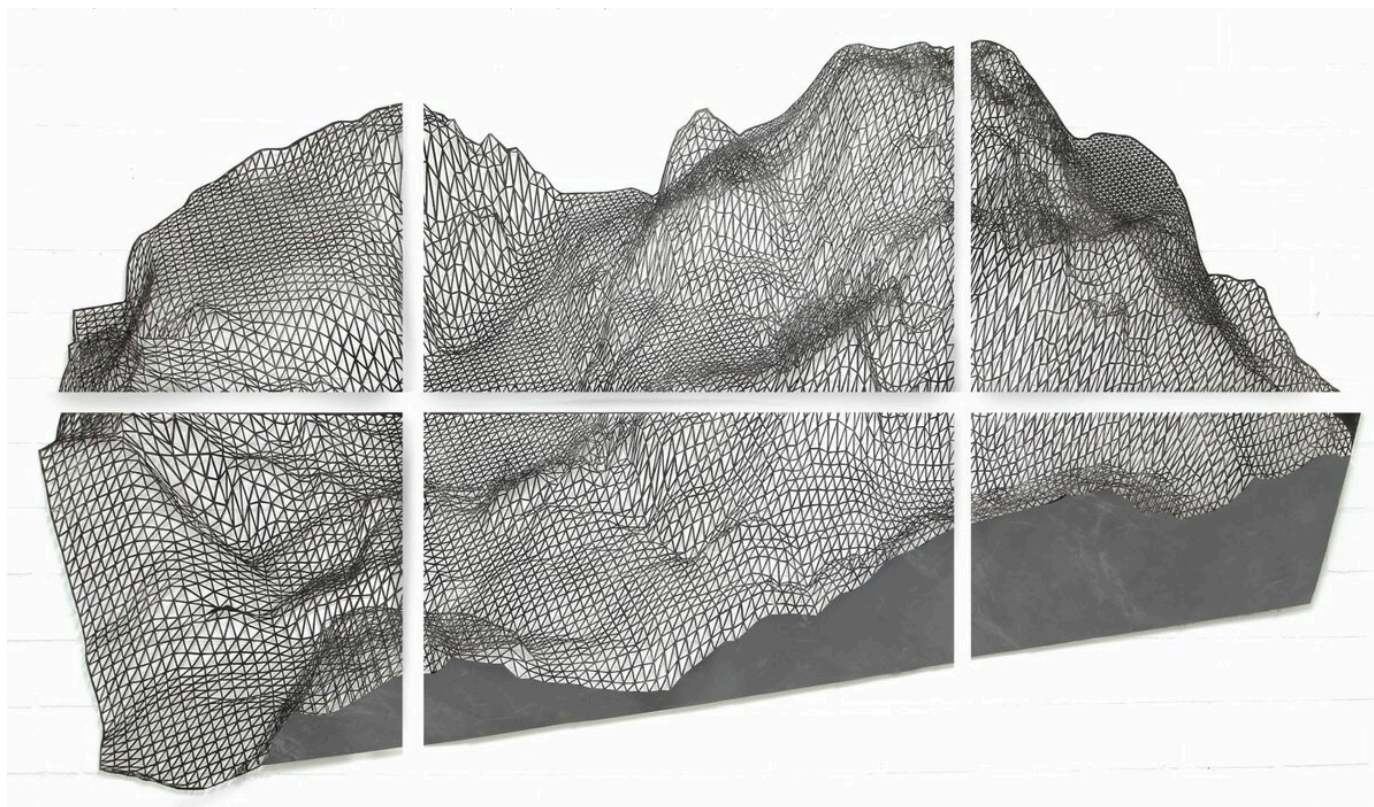

Lena von Goedeke

Lot, 2014
Werke auf Papier

Zeichnung auf Papierschnitt
140 x 245 cm
LVG/P 3

Bernhard Knaus Fine Art

Niddastrasse 84
60329 Frankfurt am Main
Fon +49 (0) 69 244 507 68
knaus@bernhardknaus.de
bernhardknaus.com