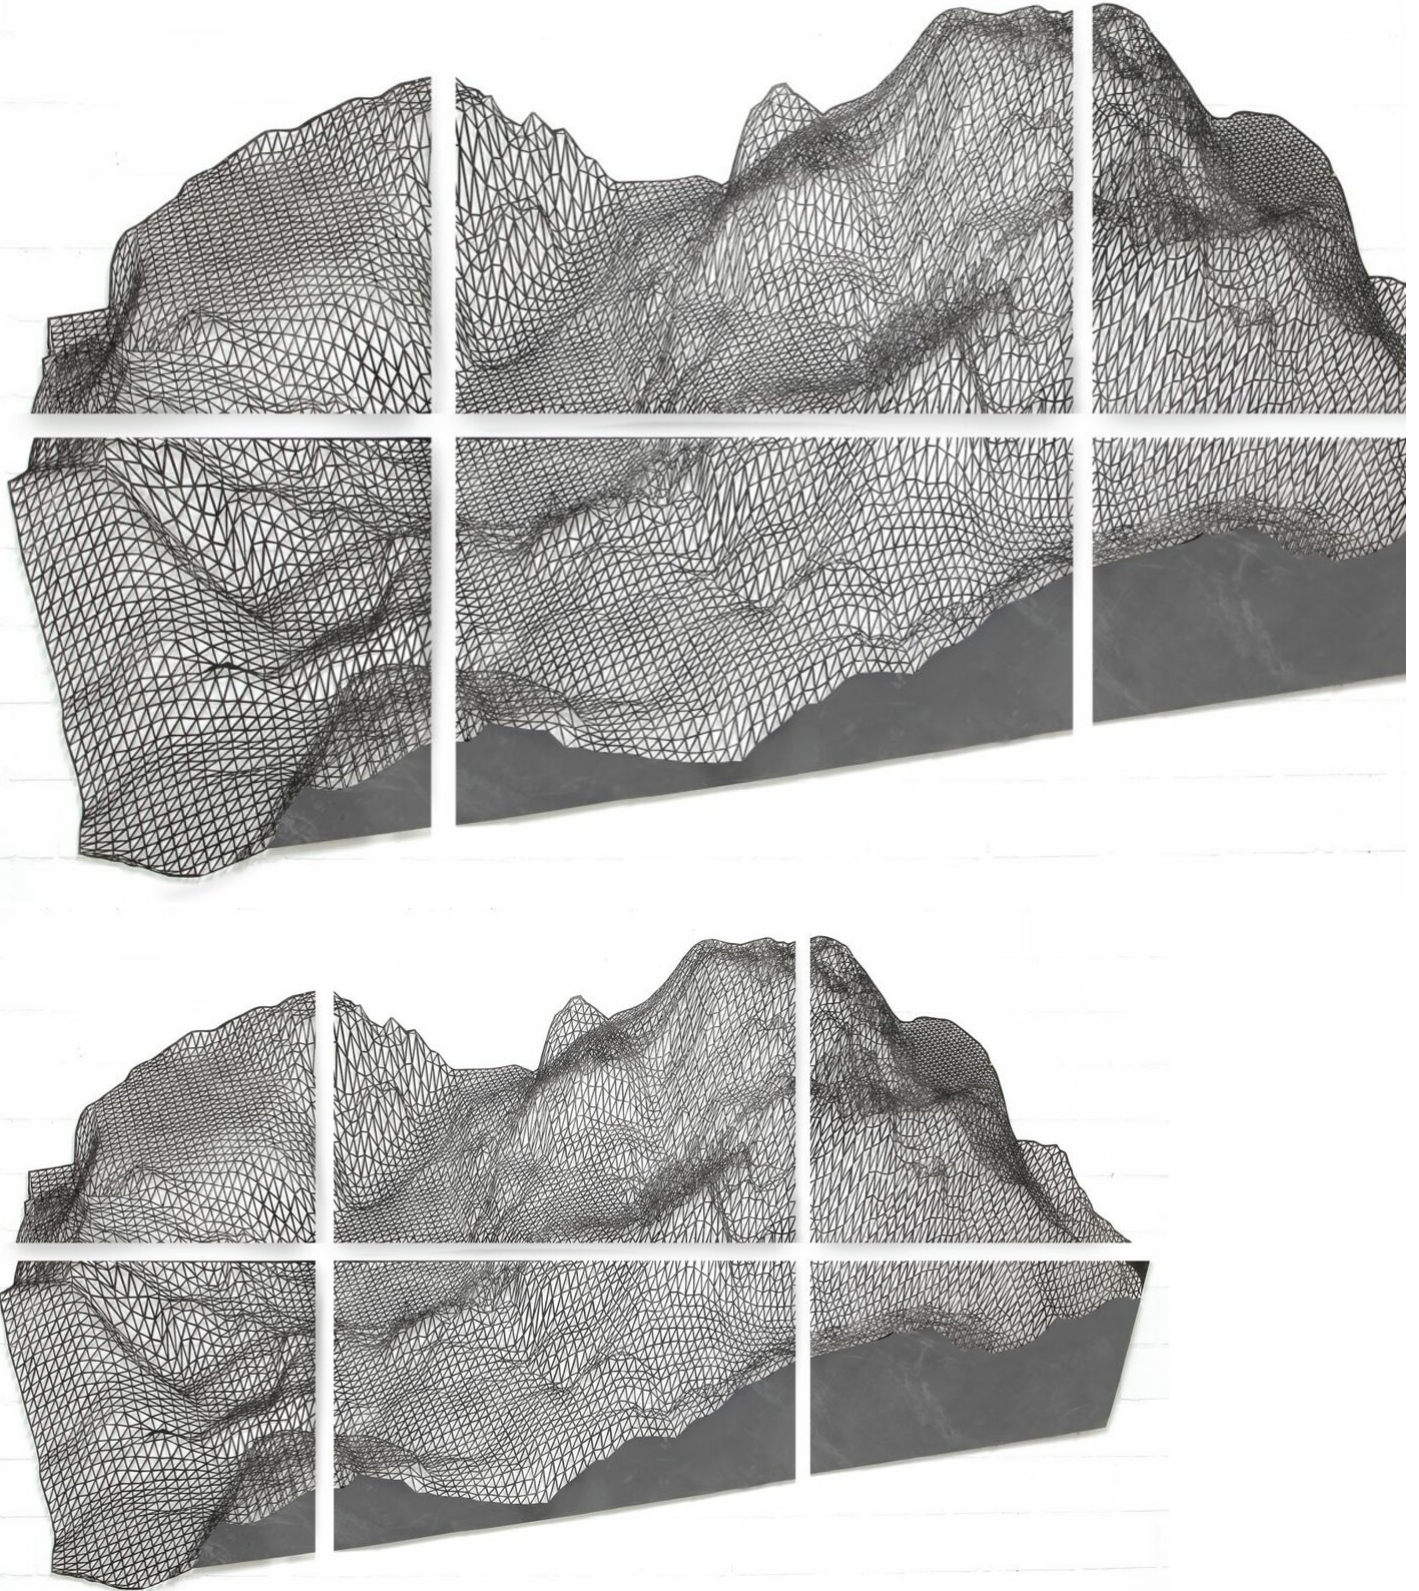

Lena von Goedeke
Lot, 2014
Werke auf Papier

Zeichnung auf Papierschnitt
140 x 245 cm
LVG/P 3

knaus@berhardknaus.de
berhardknaus.com

© Bernhard Knaus 2021