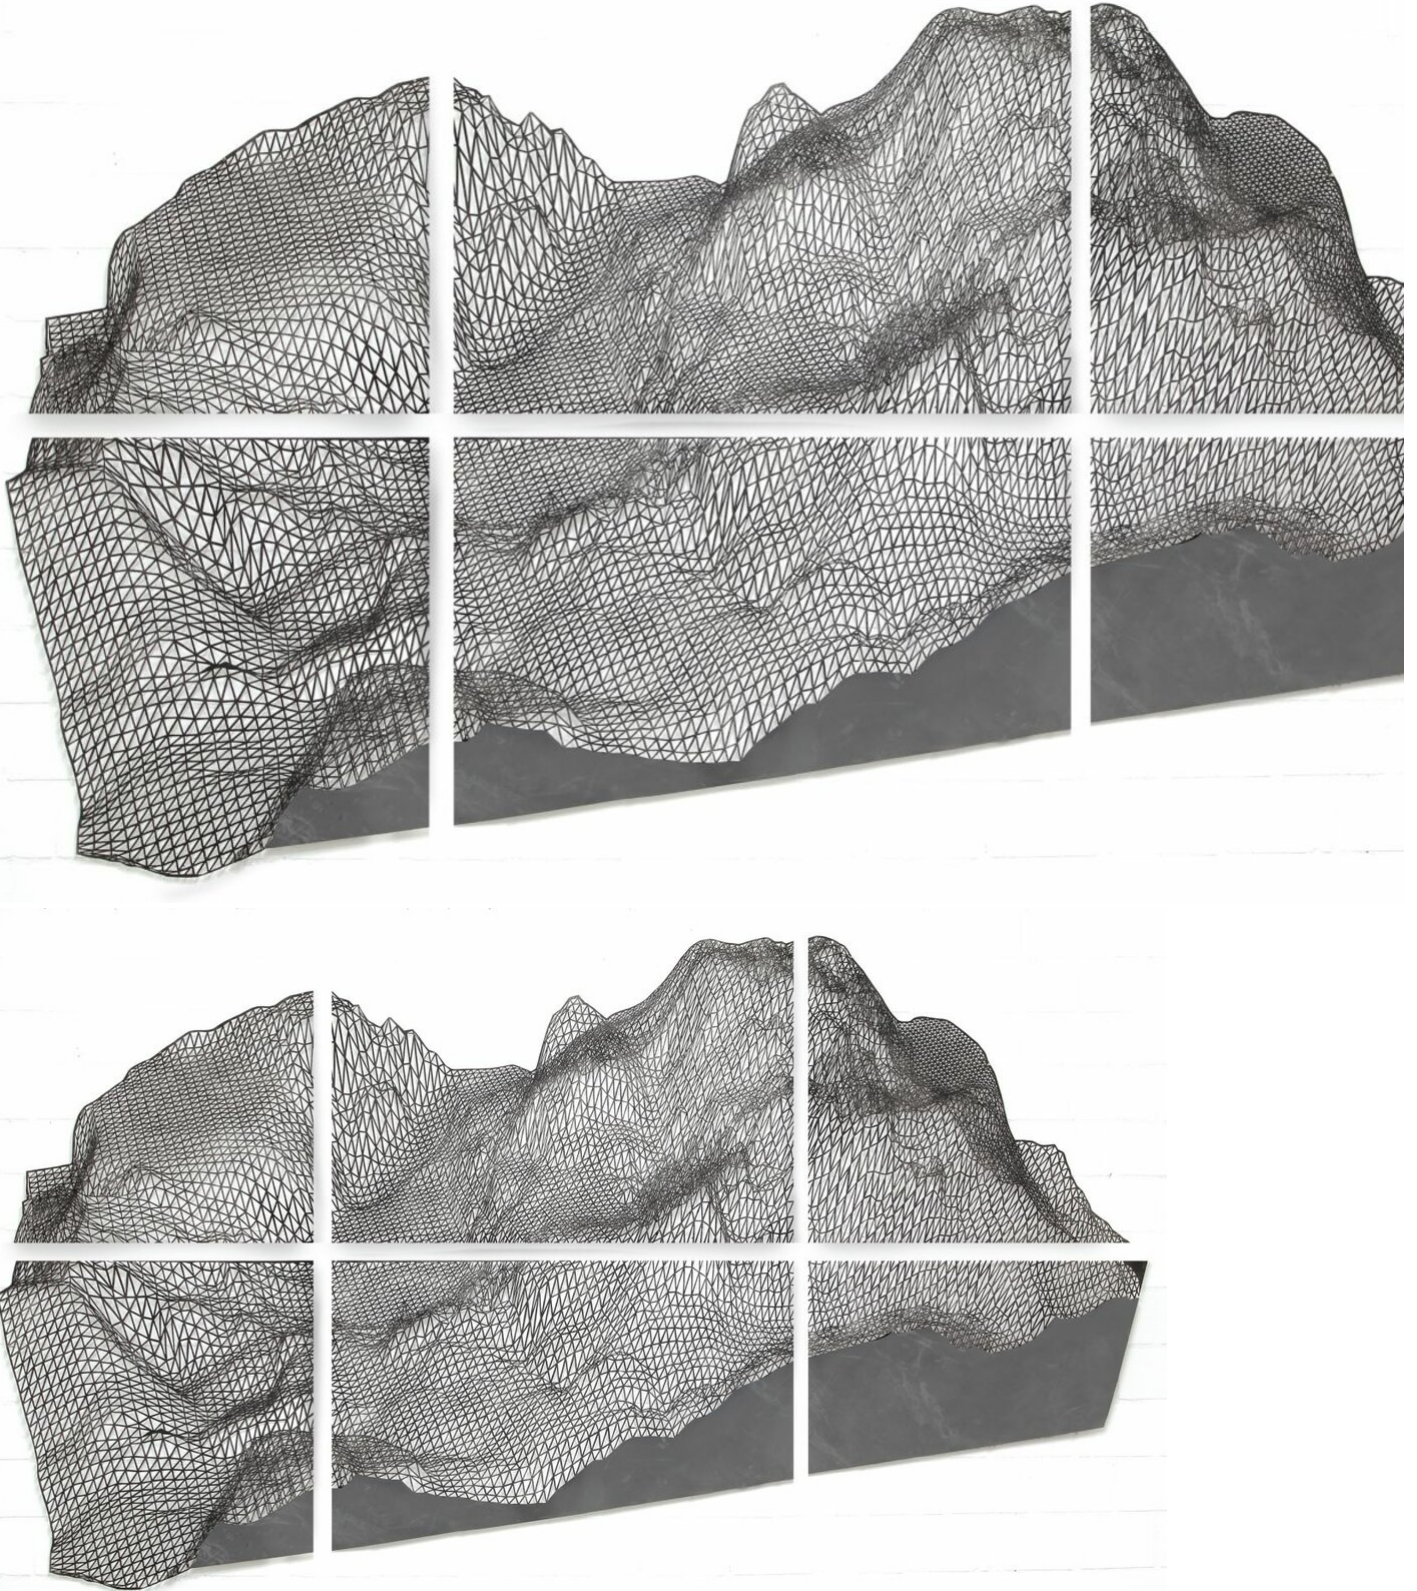

Lena von Goedeke
Lot, 2014
Werke auf Papier

Zeichnung auf Papierschnitt
140 x 245 cm
LVG/P 3

knaus@berhardknaus.de
berhardknaus.com

© Bernhard Knaus 2021