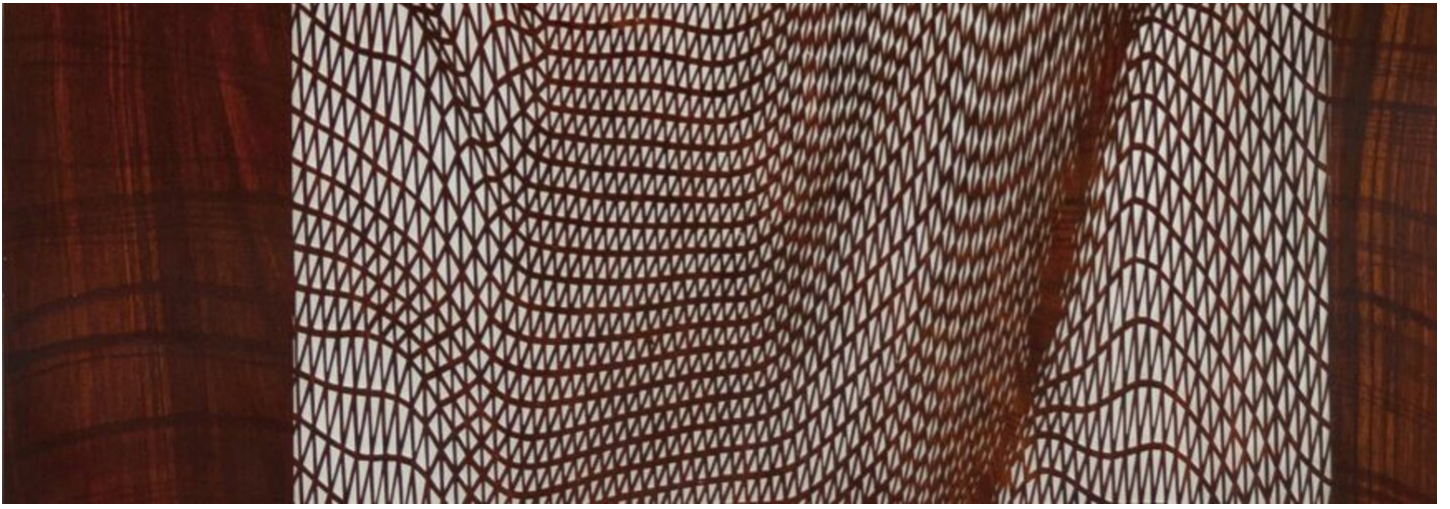

Lena von Goedeke  
Frame II, 2015  
Werke auf Papier

Ölmalerei auf Papierschnitt  
97 x 67 cm  
LVG/P 1

---

**Bernhard Knaus Fine Art**

Niddastrasse 84  
60329 Frankfurt am Main  
Fon +49 (0) 69 244 507 68  
[knaus@bernhardknaus.de](mailto:knaus@bernhardknaus.de)  
[bernhardknaus.com](http://bernhardknaus.com)