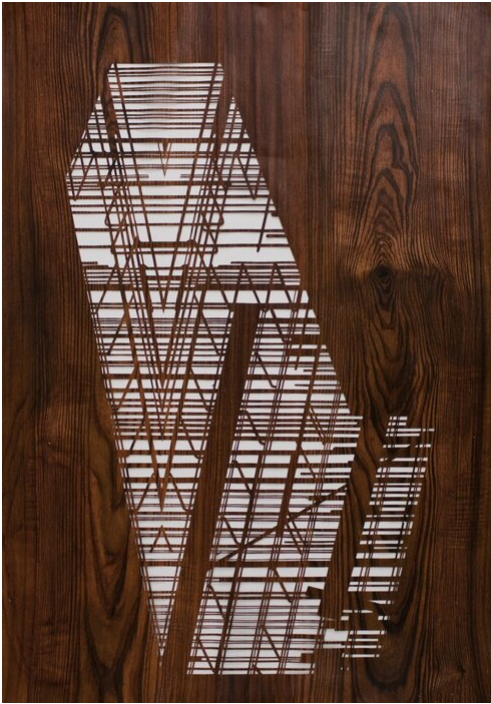

Lena von Goedeke
Spruce, 2015
Werke auf Papier

Ölmalerei auf Papierschnitt
97 x 67 cm
LVG/P 6

Bernhard Knaus Fine Art

Niddastrasse 84
60329 Frankfurt am Main
Fon +49 (0) 69 244 507 68
knaus@bernhardknaus.de
bernhardknaus.com