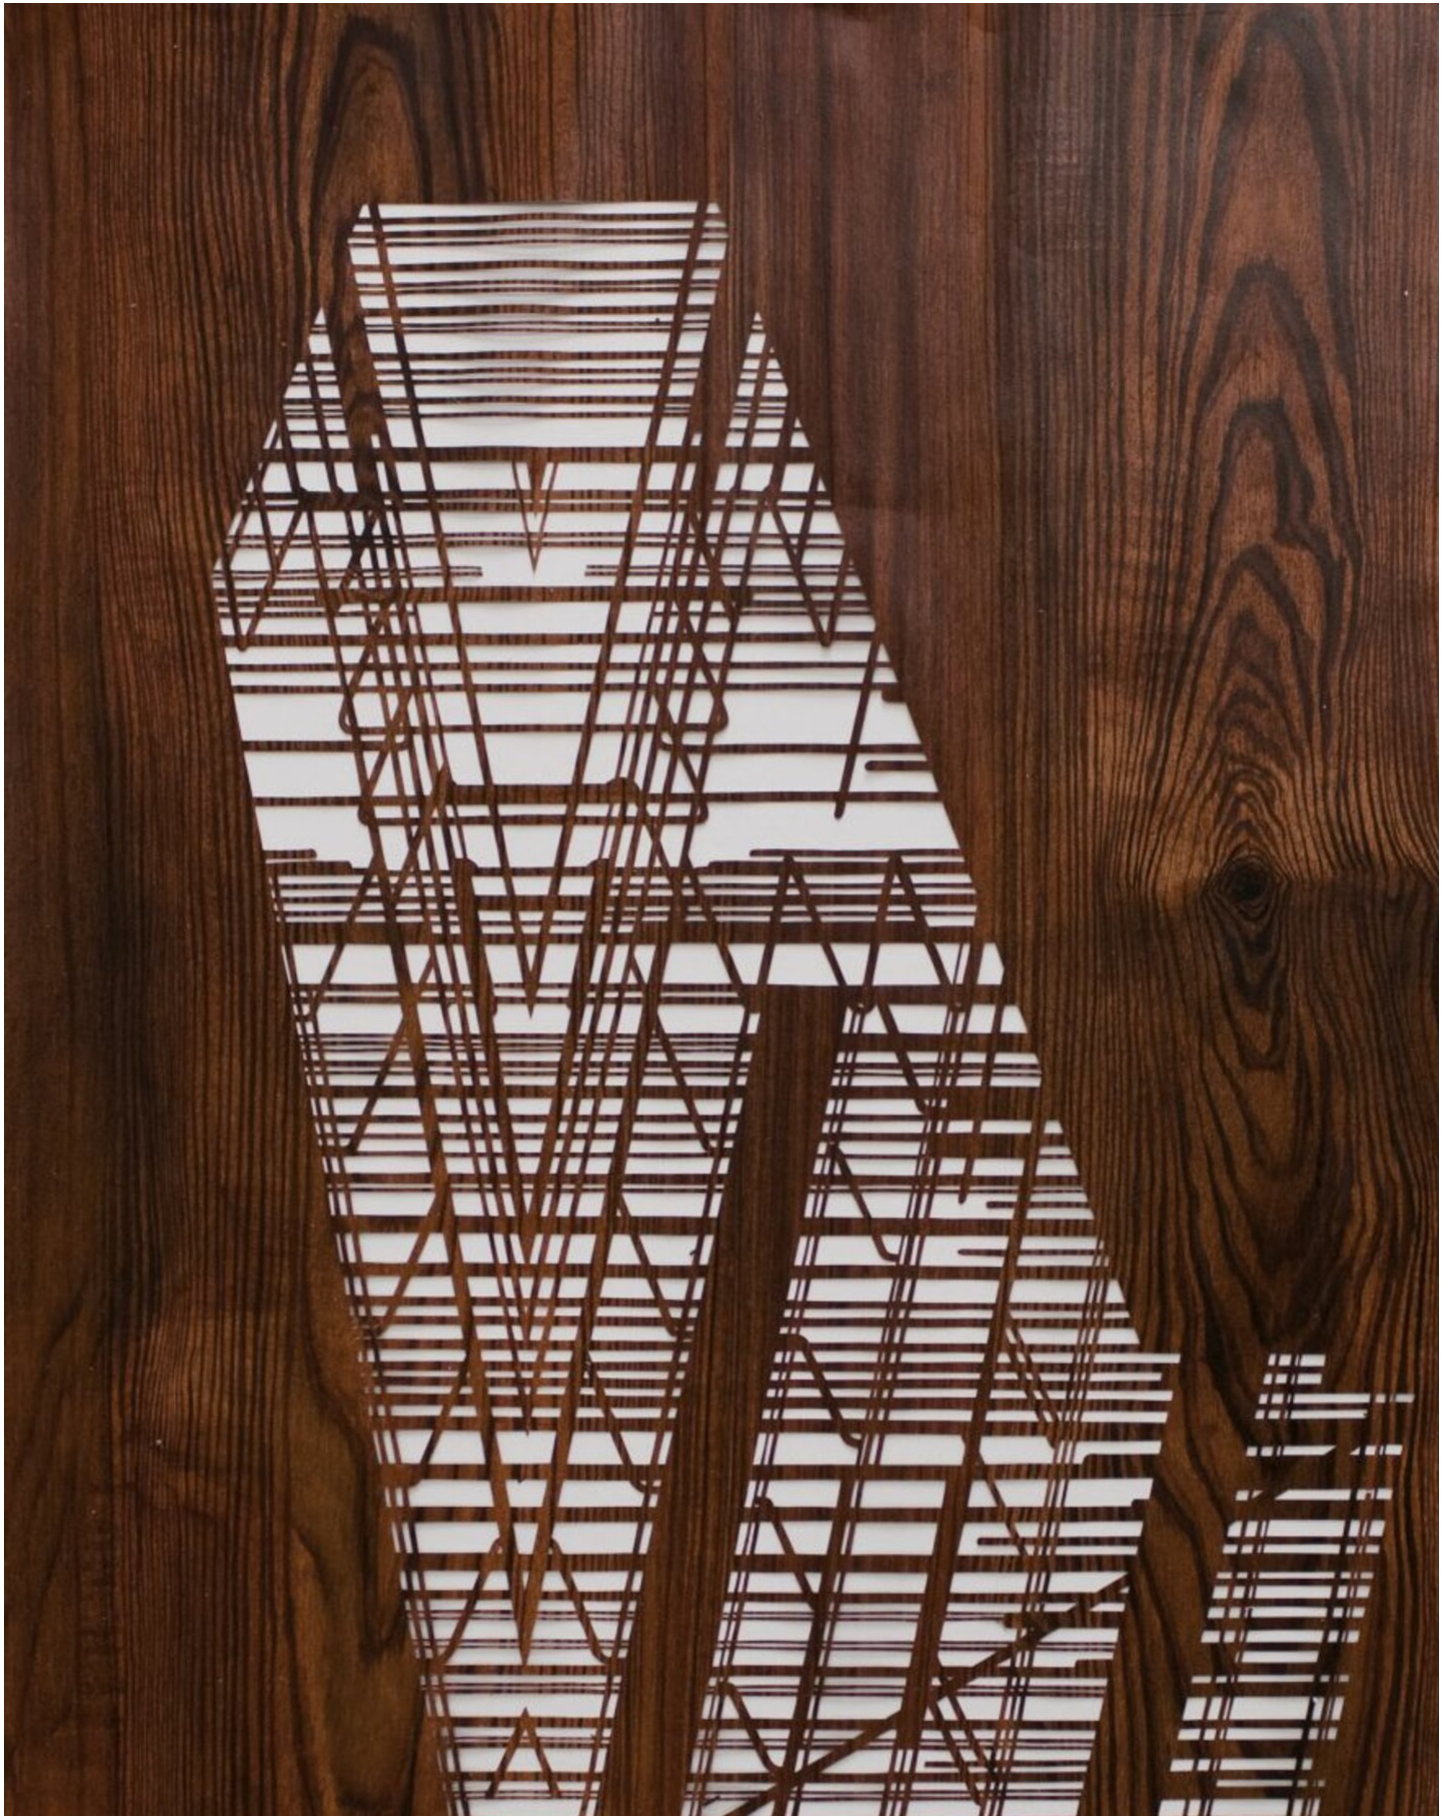

Lena von Goedeke
Spruce, 2015
Werke auf Papier

Ölmalerei auf Papierschnitt
97 x 67 cm
LVG/P 6

Bernhard Knaus Fine Art

Niddastrasse 84
60329 Frankfurt am Main
Fon +49 (0) 69 244 507 68
knaus@bernhardknaus.de
bernhardknaus.com