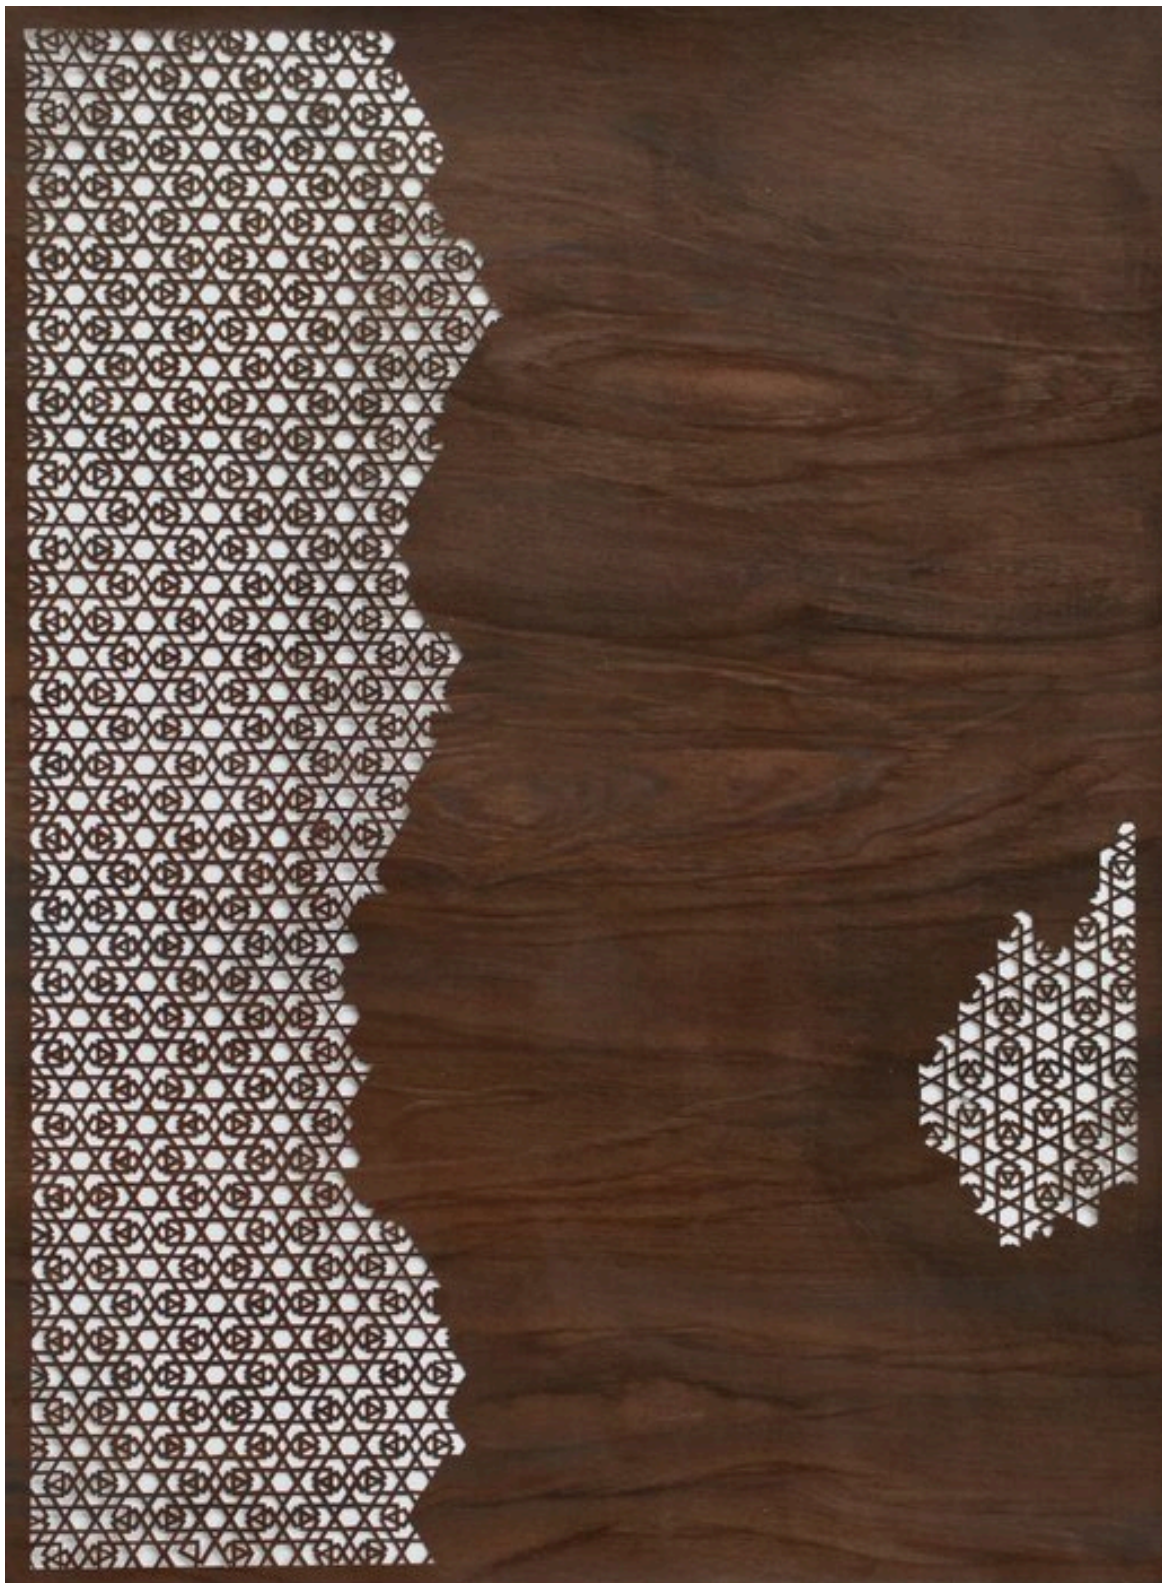

Lena von Goedeke

Out (not in) II, 2013
Werke auf Papier

Ölmalerei auf Papierschnitt
90 x 60 cm
LVG/P 9

Bernhard Knaus Fine Art

Niddastrasse 84
60329 Frankfurt am Main
Fon +49(0)69 244 507 68
knaus@bernhardknaus.de
bernhardknaus.com