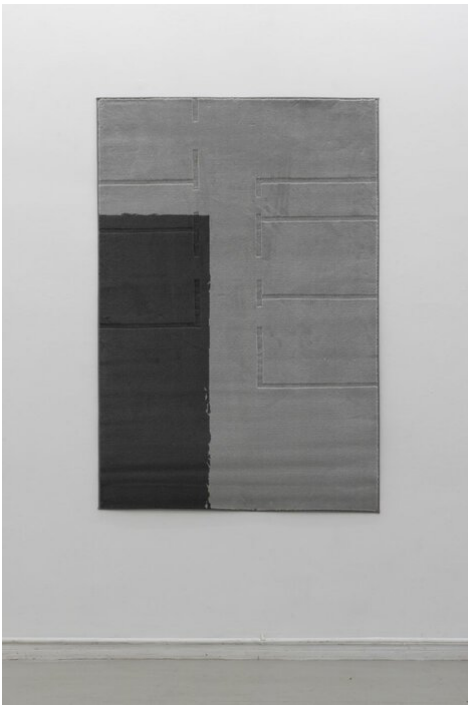

Lena von Goedeke
Cantilever Chairs I, 2017
Objekte

Teppich, rasiert
195 x 133 cm

Bernhard Knaus Fine Art

Niddastrasse 84
60329 Frankfurt am Main
Fon +49 (0) 69 244 507 68
knaus@bernhardknaus.de
bernhardknaus.com