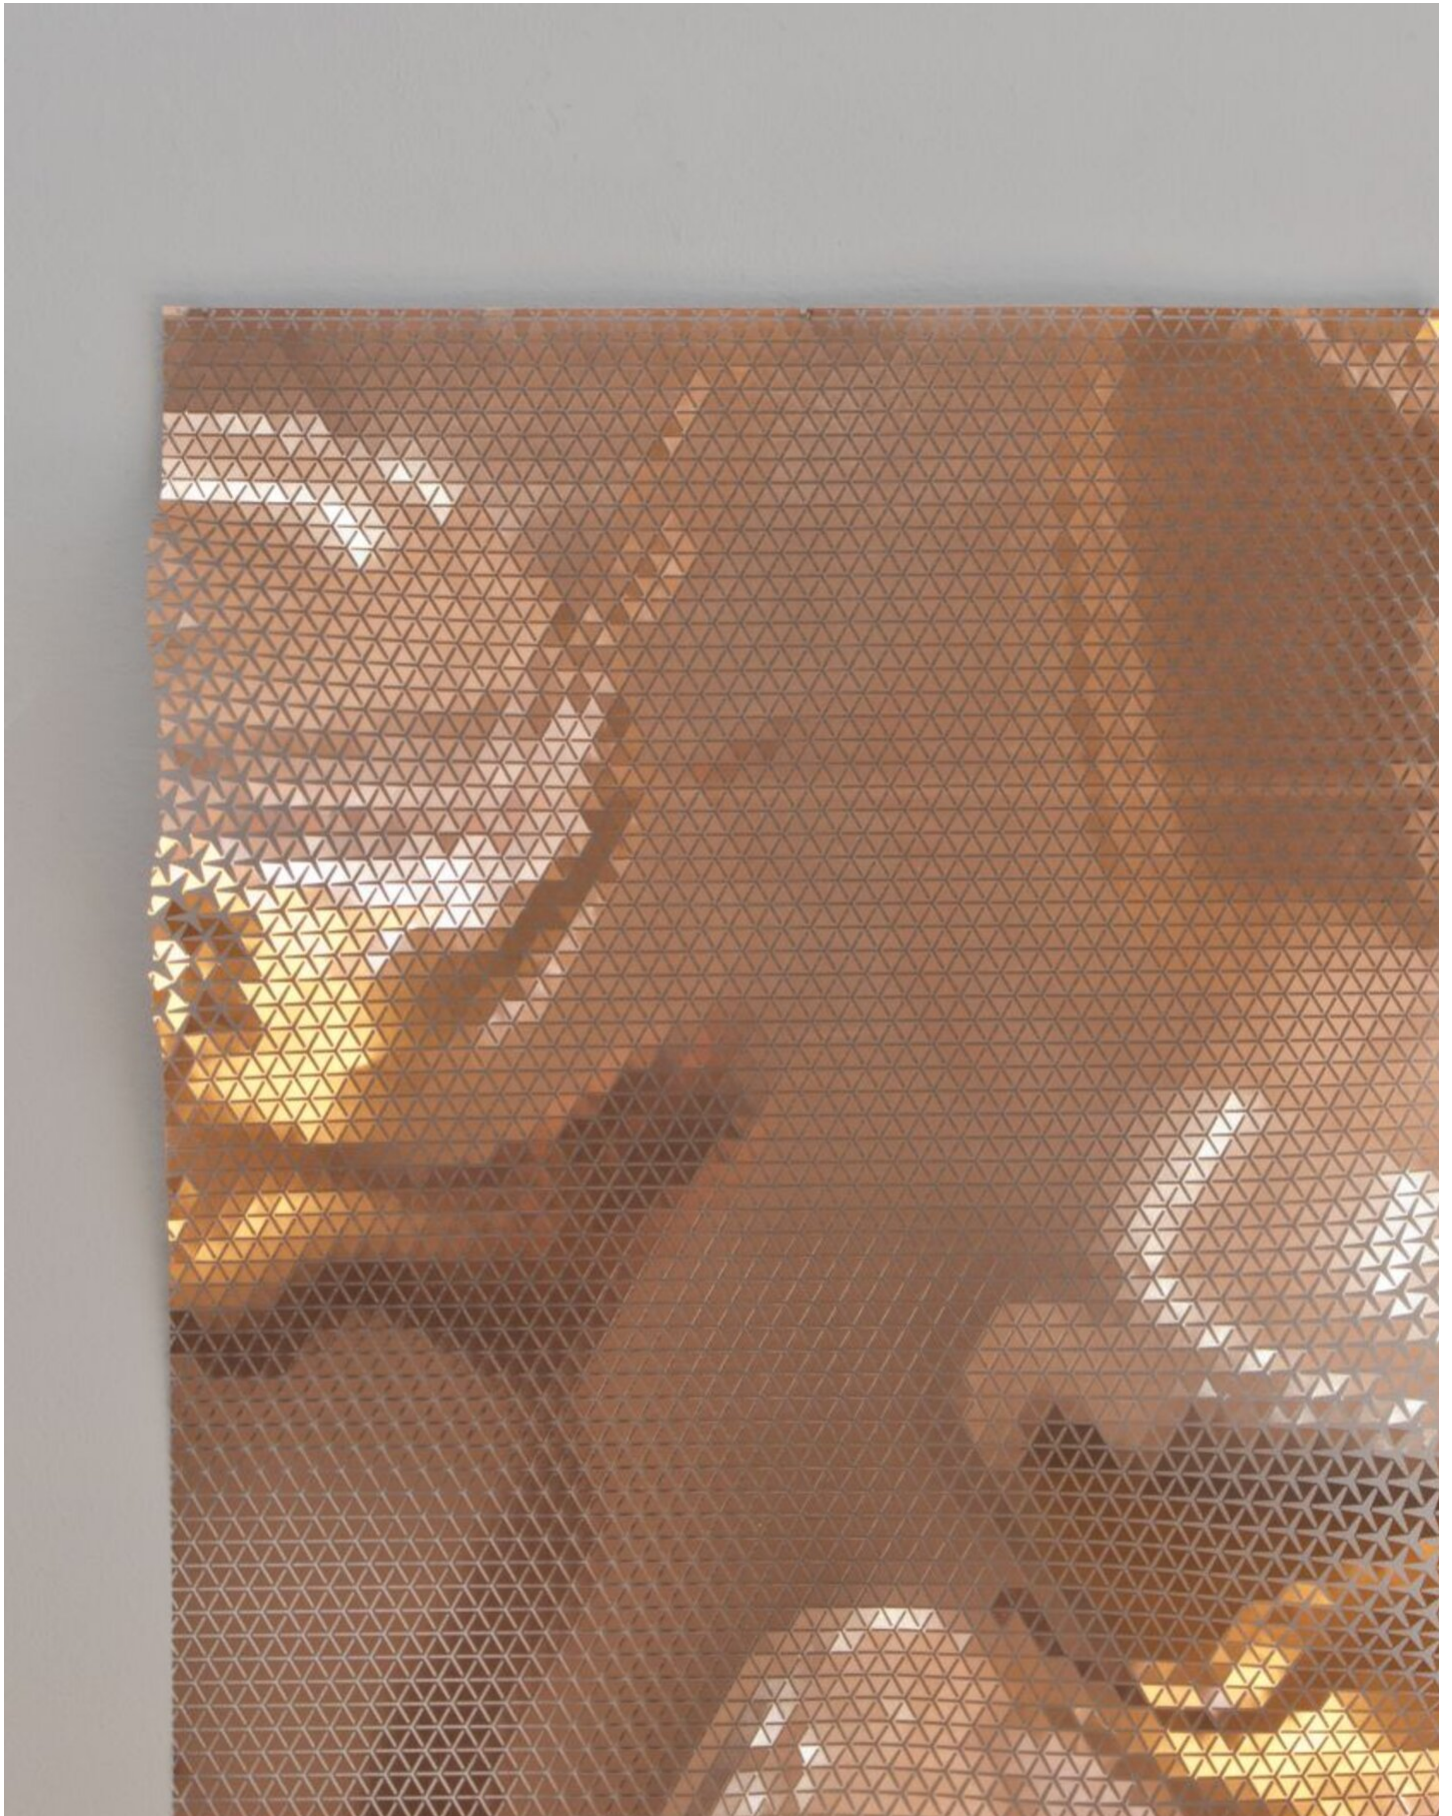

Lena von Goedeke  
Prototyp III, 2016  
Prototyp

Kupfer, geätzt  
75 x 58 x 3 cm  
LVG/MM 2

---

**Bernhard Knaus Fine Art**

Niddastrasse 84  
60329 Frankfurt am Main  
Fon +49 (0) 69 244 507 68  
[knaus@bernhardknaus.de](mailto:knaus@bernhardknaus.de)  
[bernhardknaus.com](http://bernhardknaus.com)